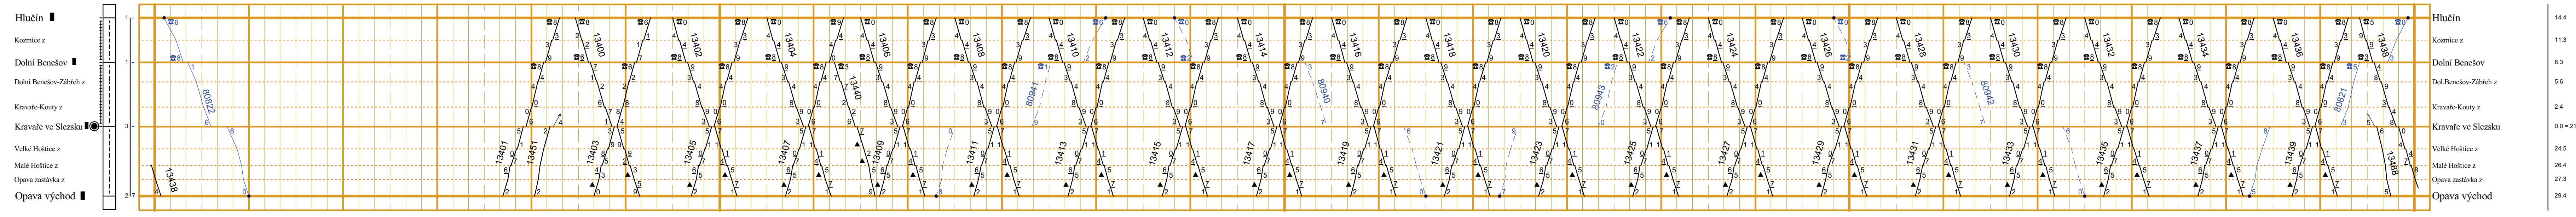

List 301a+307		Platí od 9. prosince 2012		SPRÁVA ŽELEZNIČNÍ DOPRAVNÍ CESTY, státní organizace										Jen pro služební potřebu											
1	2	3	4	5	6	7	8	9	10	11	12	13	14	15	16	17	18	19	20	21	22	23	24	25	26
Název dopravce ČD, PKP, SŽKD, ...		Oprava		Platí od		Oprava		Platí od		Oprava		Platí od		Oprava		Platí od		Oprava		Platí od		Oprava		Platí od	
VÝSTŘELKY KE SLoupCI 1 a 4		VÝSTŘELKY KE SLoupCI 1 a 4		VÝSTŘELKY KE SLoupCI 1 a 4		VÝSTŘELKY KE SLoupCI 1 a 4		VÝSTŘELKY KE SLoupCI 1 a 4		VÝSTŘELKY KE SLoupCI 1 a 4		VÝSTŘELKY KE SLoupCI 1 a 4		VÝSTŘELKY KE SLoupCI 1 a 4		VÝSTŘELKY KE SLoupCI 1 a 4		VÝSTŘELKY KE SLoupCI 1 a 4		VÝSTŘELKY KE SLoupCI 1 a 4		VÝSTŘELKY KE SLoupCI 1 a 4		VÝSTŘELKY KE SLoupCI 1 a 4	
VÝSTŘELKY KE SLoupCI 1 a 4		VÝSTŘELKY KE SLoupCI 1 a 4		VÝSTŘELKY KE SLoupCI 1 a 4		VÝSTŘELKY KE SLoupCI 1 a 4		VÝSTŘELKY KE SLoupCI 1 a 4		VÝSTŘELKY KE SLoupCI 1 a 4		VÝSTŘELKY KE SLoupCI 1 a 4		VÝSTŘELKY KE SLoupCI 1 a 4		VÝSTŘELKY KE SLoupCI 1 a 4		VÝSTŘELKY KE SLoupCI 1 a 4		VÝSTŘELKY KE SLoupCI 1 a 4		VÝSTŘELKY KE SLoupCI 1 a 4		VÝSTŘELKY KE SLoupCI 1 a 4	

Ostrava-Svinov - Opava východ

Hlučín - Opava východ

Chuchelná - Kravaře ve Slezsku

Opava východ - Hradec nad Moravicí

Odb Moravice - Svobodné Heřmanice