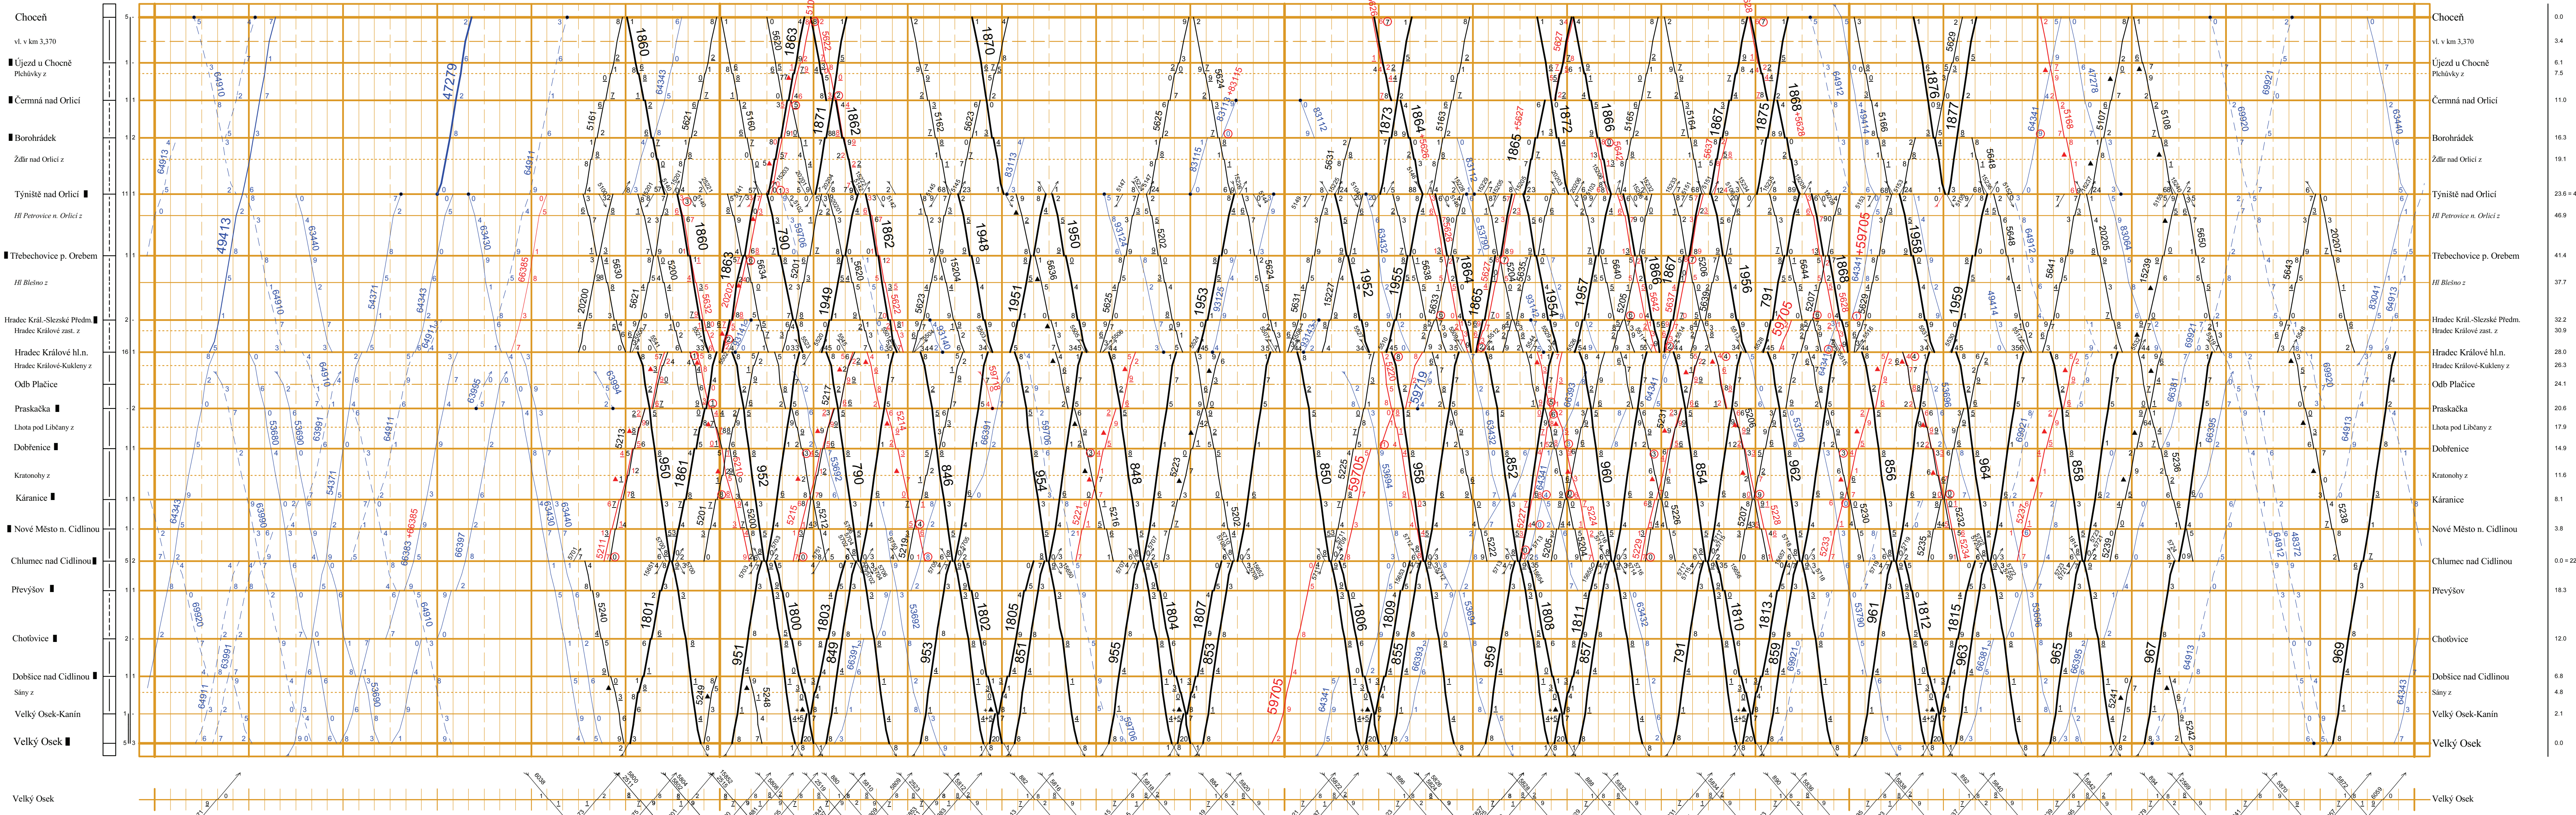

Chocení - Velký Osek

Opatovice nad Labem - Odb. Plašice

Pardubice hl.n. - Jaroměř