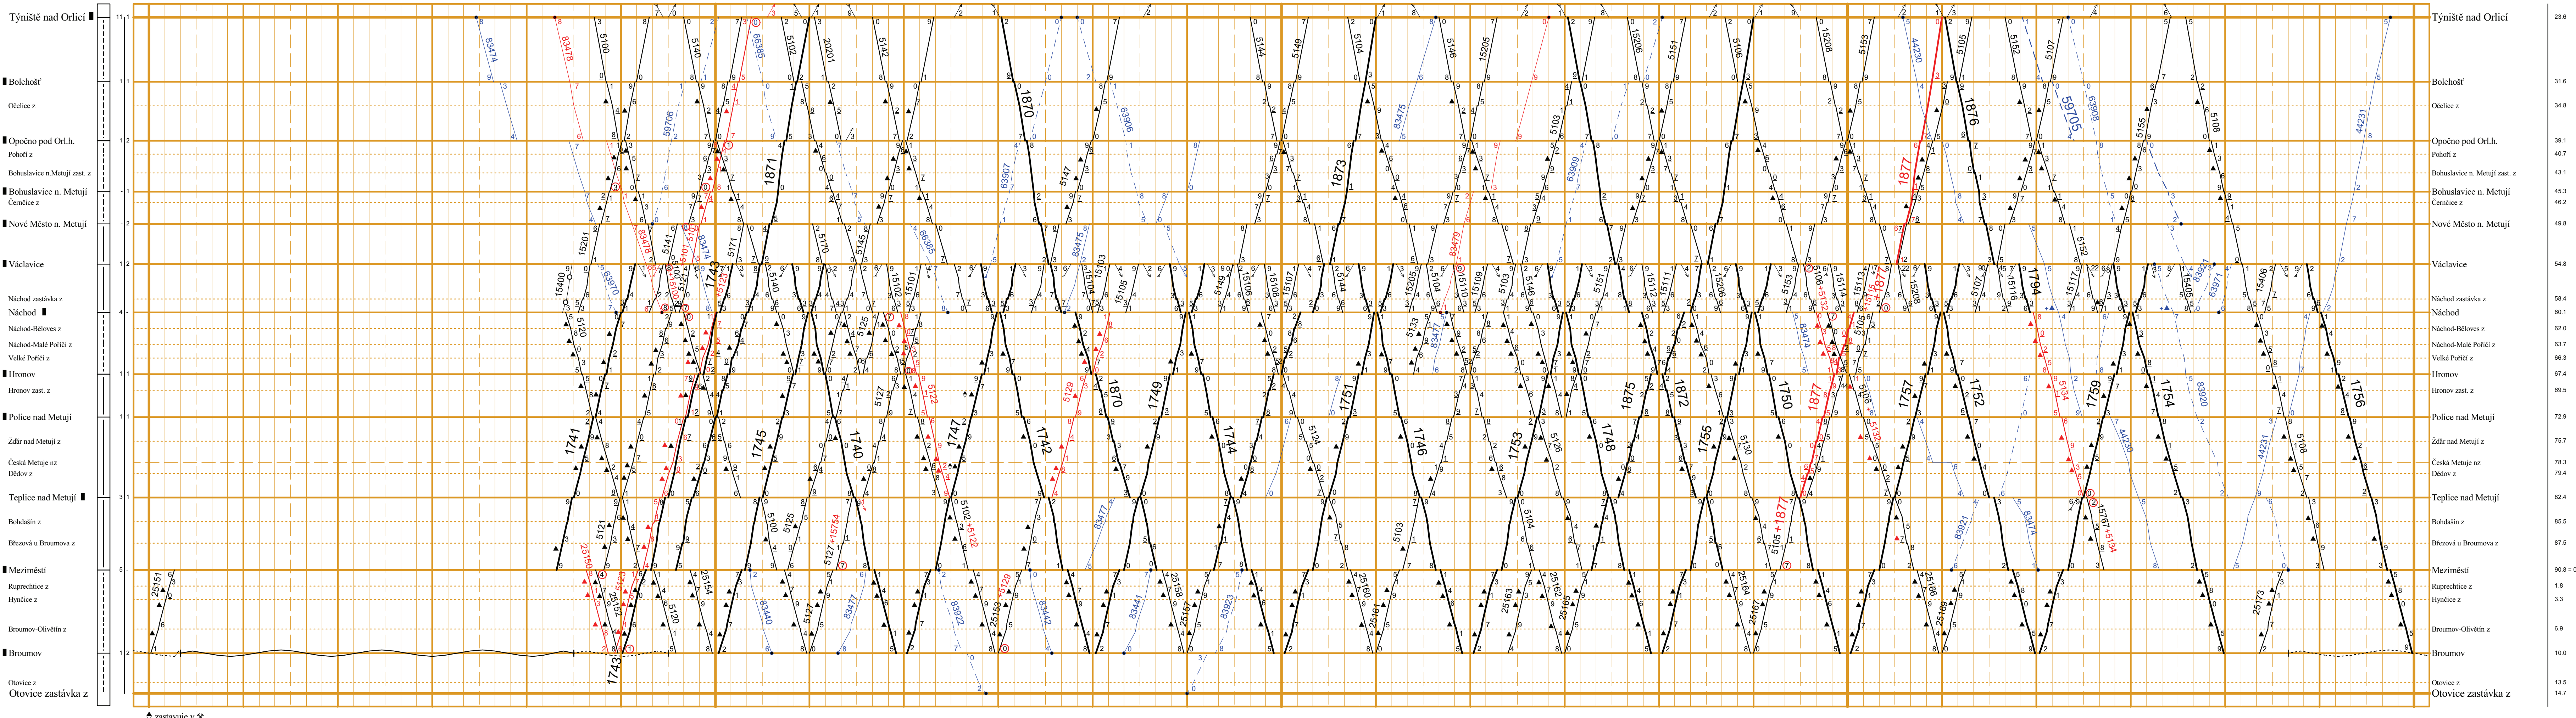

Týniště nad Orlicí - Otovice zastávka z

Dobruška nz - Opočno pod Orlickými horami

Václavice - Starkoč