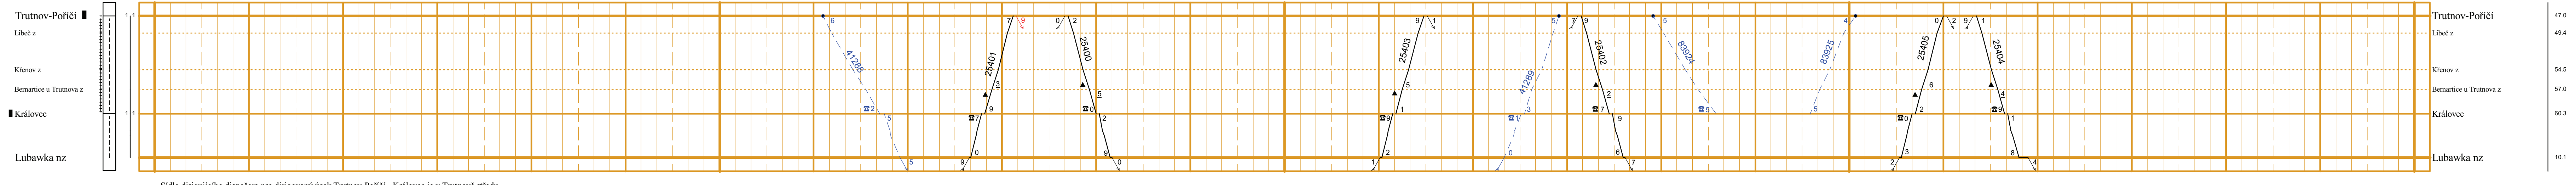

Jaroměř - Trutnov hl.n.

Teplice nad Metují - Trutnov střed

Trutnov-Poříčí - Lubawka nz

Královec - Žacléř