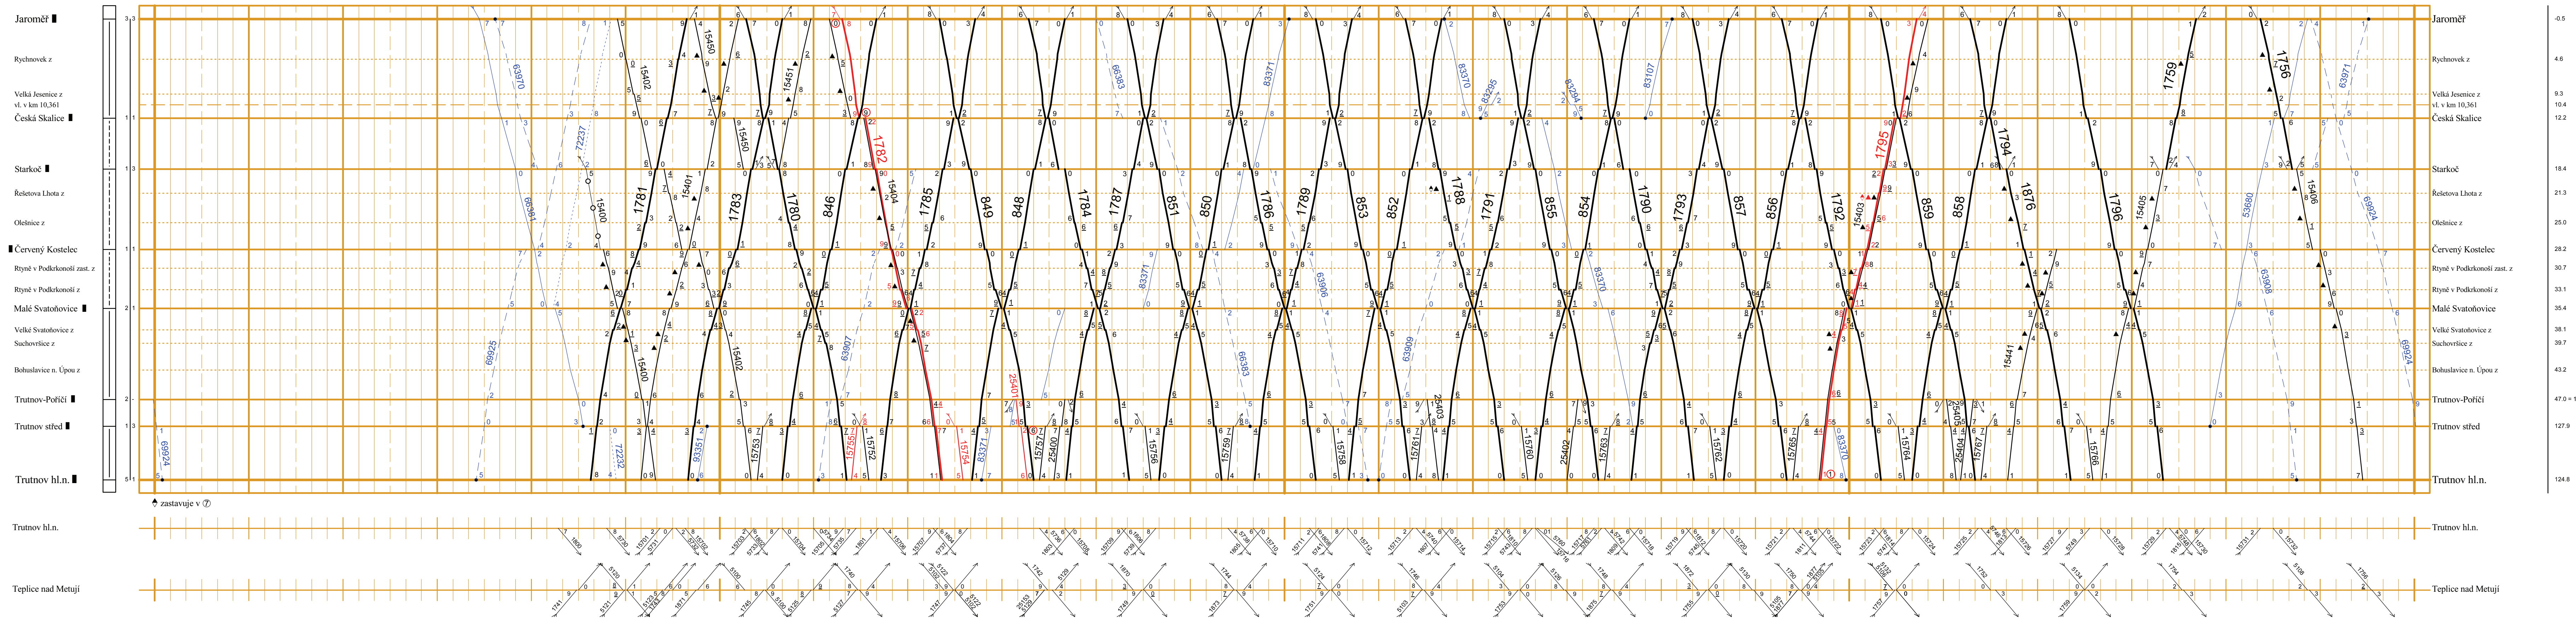

Jaroměř - Trutnov hl.n.

Teplice nad Metují - Trutnov střed

Trutnov-Poříčí - Lubawka nz

Královec - Žacléř