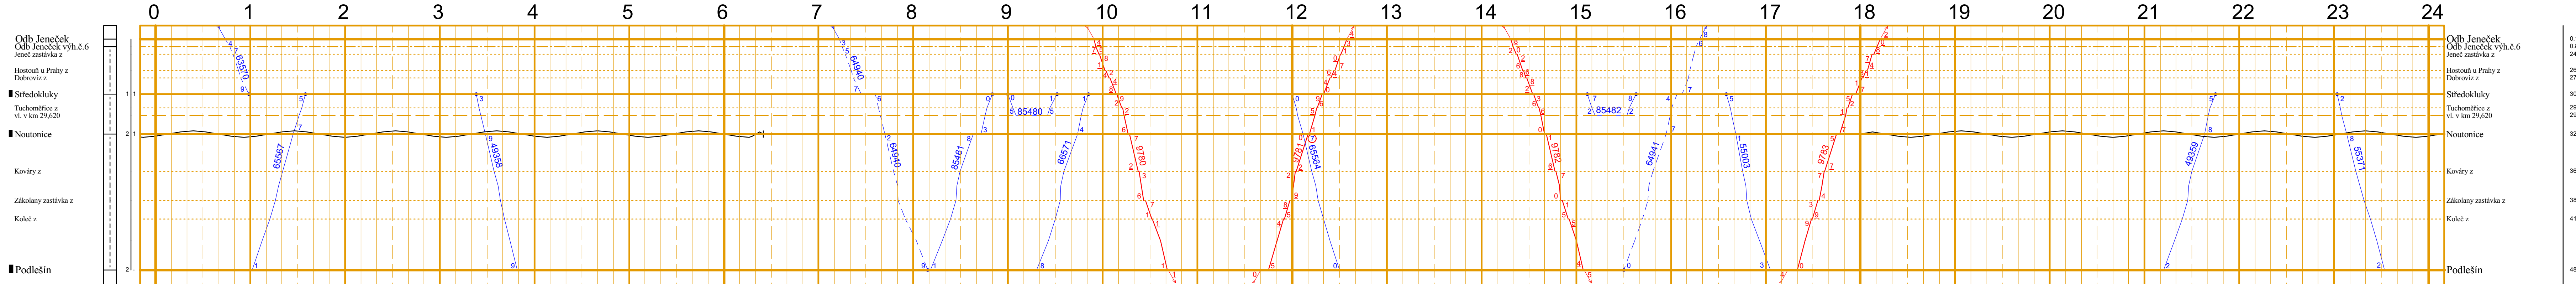

Odb Jeneček - Podlešín