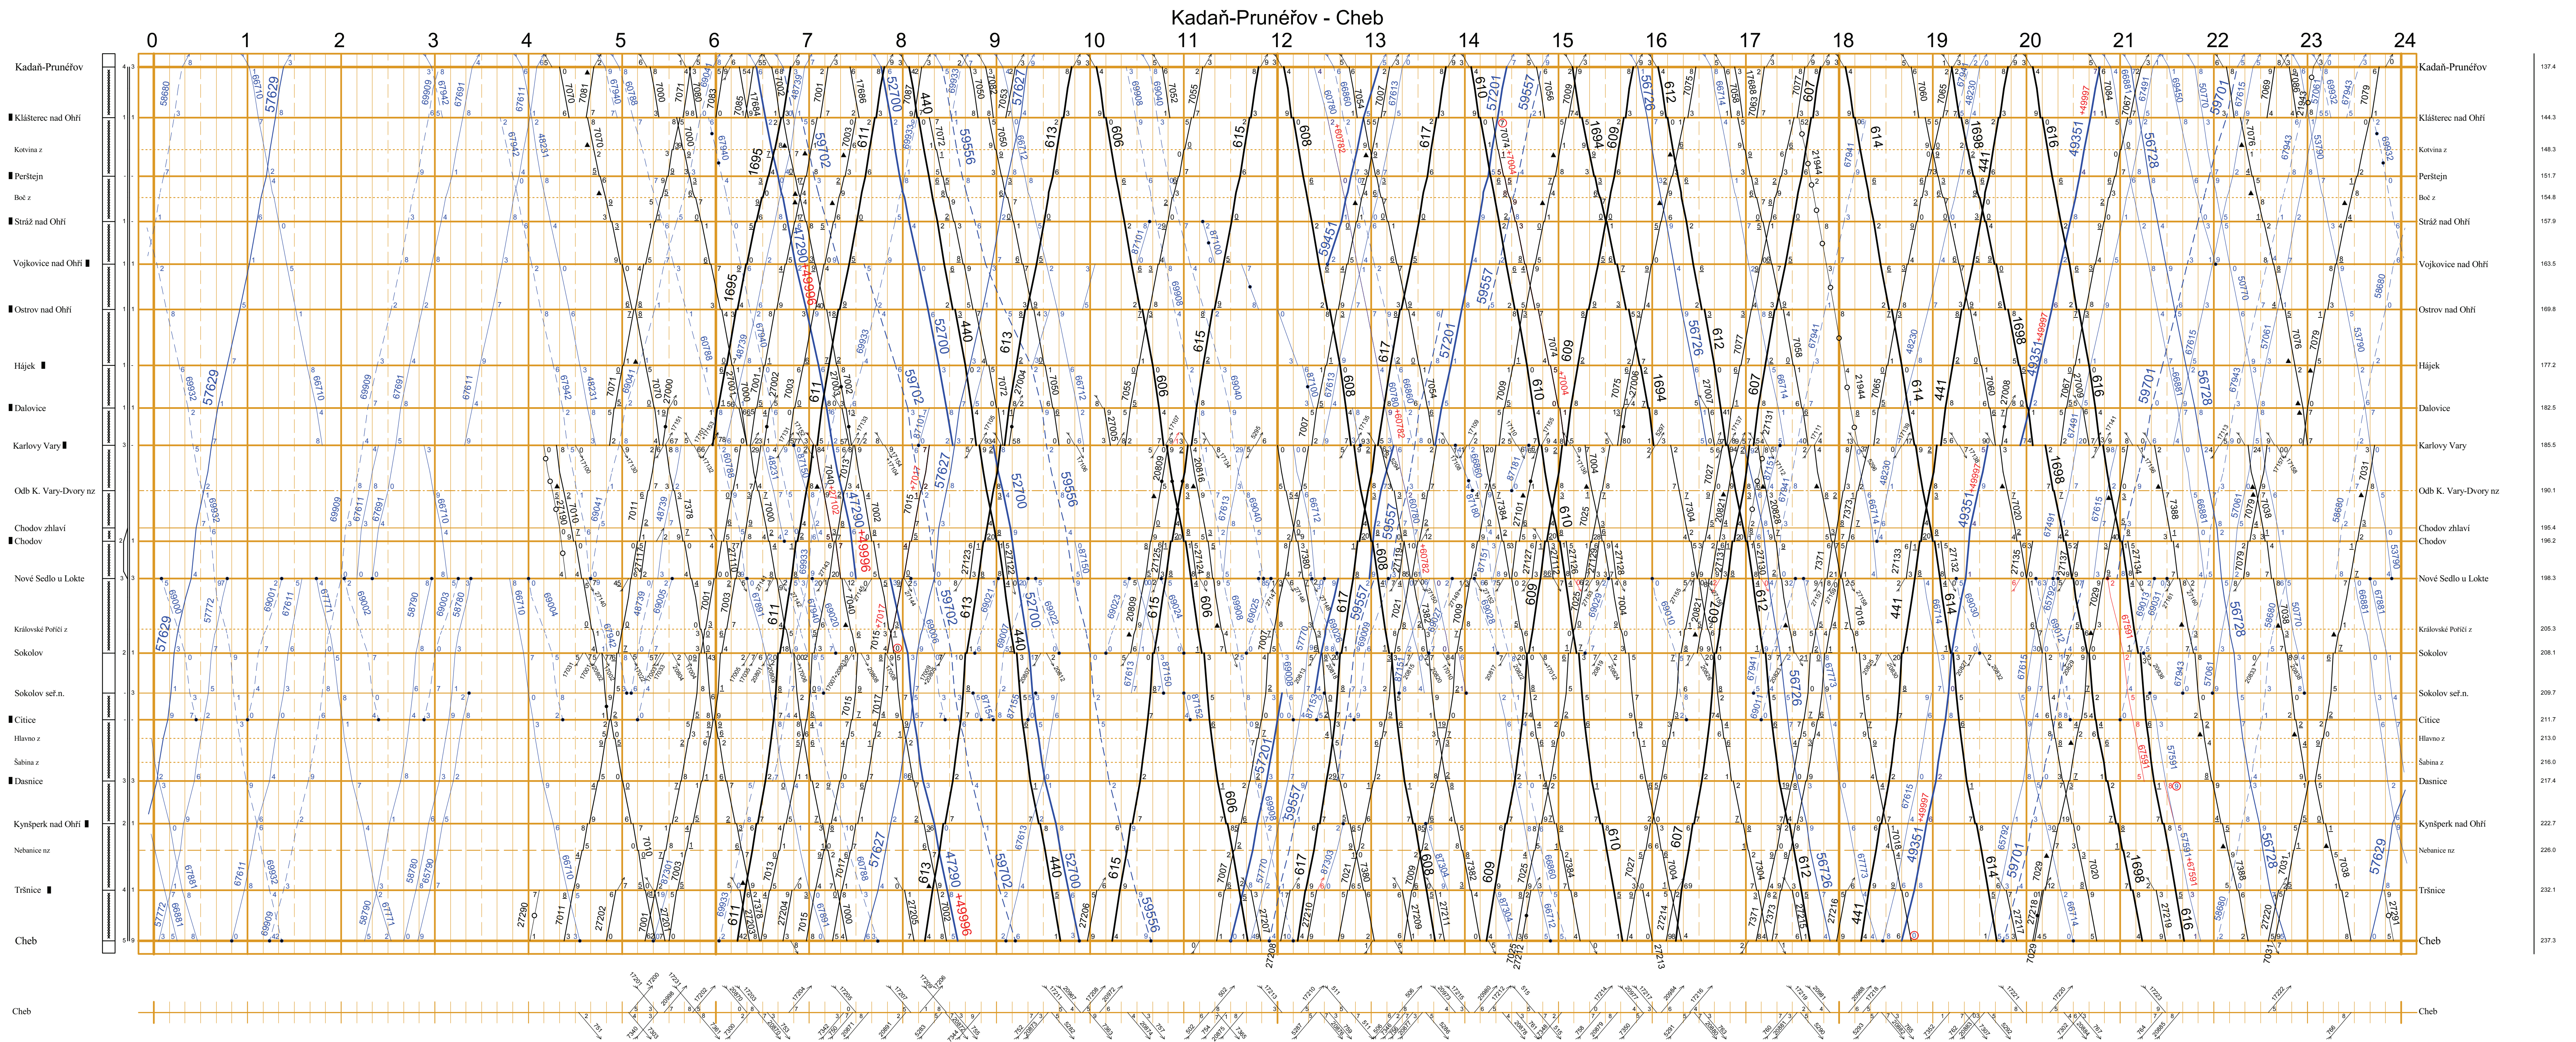

<p>1. Účel změny</p> <p>2. Platí od</p> <p>3. Platí do</p> <p>4. Platí od</p> <p>5. Platí do</p>	<p>6. Změna</p> <p>7. Změna</p> <p>8. Změna</p> <p>9. Změna</p> <p>10. Změna</p>	<p>11. Změna</p> <p>12. Změna</p> <p>13. Změna</p> <p>14. Změna</p> <p>15. Změna</p>	<p>16. Změna</p> <p>17. Změna</p> <p>18. Změna</p> <p>19. Změna</p> <p>20. Změna</p>	<p>21. Změna</p> <p>22. Změna</p> <p>23. Změna</p> <p>24. Změna</p>
--	--	--	--	---

Kadaň-Prunéřov - Kašice

Vítěslav u Kadaně - Kadaňský Rohozec