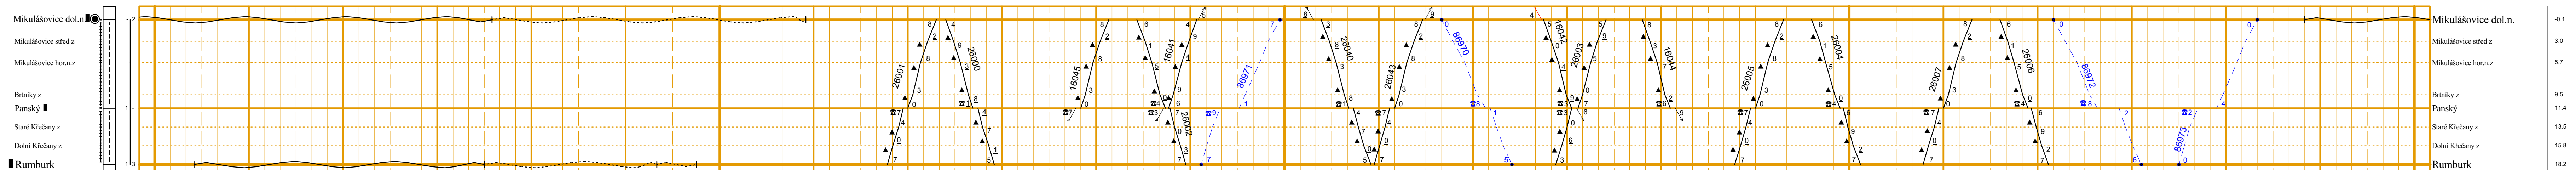

1. Číslo změny 2. Platí od 3. Opravil 4. Číslo změny 5. Platí od 6. Opravil		<b>VÝSĚTLIVKY KE SLoupCUM 1 a 4</b> VPr = výtah H = hrad Hs = háška Os = ošobka vl = vlaková m = mlakovka oz = ozkázka	<b>VÝSĚTLIVKY KE SLoupCUM 2</b> D = drahová S = smluvní A = automatizovaný B = bez C = cizí	<b>VLAJKY OSOBNÍ DOPRAVY</b> = EC, IC, E, R, S = Os = Sv	<b>VLAJKY NÁKLADNÍ DOPRAVY</b> = N = R = S = T	<b>LOKOMOTIVNÍ VLAJKY</b> = Lu	<b>Význam jednotlivých značek</b> = vlak jede po neopravené koleji = vlak jede po tuhé koleji nebo prosté = příslušná koleje v daném směru = příslušná koleje v daném směru = příslušná koleje v daném směru	<b>Legenda</b> = pracovní dny = pracovní dny = pracovní dny = pracovní dny	7. Názov dopravce 8. Názov dopravce 9. Názov dopravce 10. Názov dopravce
--	--	---	--	---	--	-----------------------------------	---	--	---

0 1 2 3 4 5 6 7 8 9 10 11 12 13 14 15 16 17 18 19 20 21 22 23 24

Benešov n. Ploučnicí - Dolní Poustevna

Rumburk - Ebersbach (Sachs)

Mikulášovice dol.n. - Rumburk

Panský - Krásná Líp