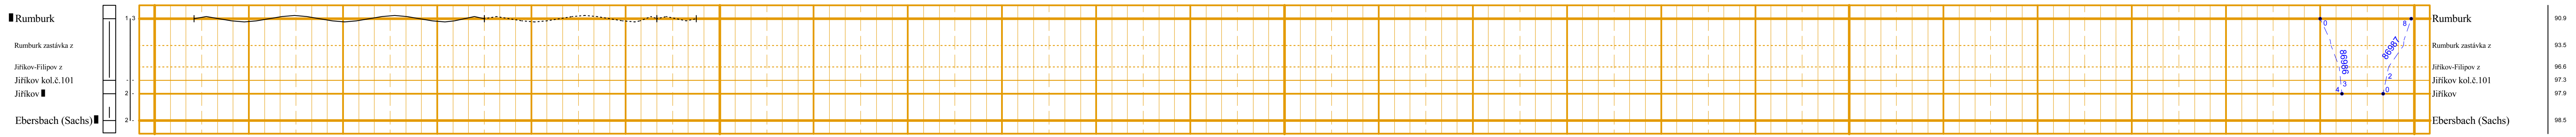

1. Číslo změny 2. Platí od 3. Opravil 4. Číslo změny 5. Platí od 6. Opravil		<b>VÝSĚTLIVKY KE SLoupCUM 1 a 4</b> VPr = výtah H = hrad Hs = háška Os = ošobka vl = vlaková m = mlakovka oz = ozkázka	<b>VÝSĚTLIVKY KE SLoupCUM 2</b> D = drahová S = smluvní A = automatizovaný B = bez C = cizí	<b>VLAJKY OSOBNÍ DOPRAVY</b> = EC, IC, E, R, S = Os = Sv	<b>VLAJKY NÁKLADNÍ DOPRAVY</b> = N = R = S = T	<b>LOKOMOTIVNÍ VLAJKY</b> = Lu	<b>Význam jednotlivých značek</b> = vlak jede po neopravené koleji = vlak jede po tuhé koleji nebo prosté = příslušná koleje v daném směru = příslušná koleje v daném směru = příslušná koleje v daném směru	<b>Legenda</b> = pracovní dny = pracovní dny = pracovní dny = pracovní dny	7. Názov dopravce 8. Názov dopravce 9. Názov dopravce 10. Názov dopravce
--	--	---	--	---	--	-----------------------------------	---	--	---

0 1 2 3 4 5 6 7 8 9 10 11 12 13 14 15 16 17 18 19 20 21 22 23 24

Benešov n. Ploučnicí - Dolní Poustevna

Rumburk - Ebersbach (Sachs)

Mikulášovice dol.n. - Rumburk

Panský - Krásná Líp