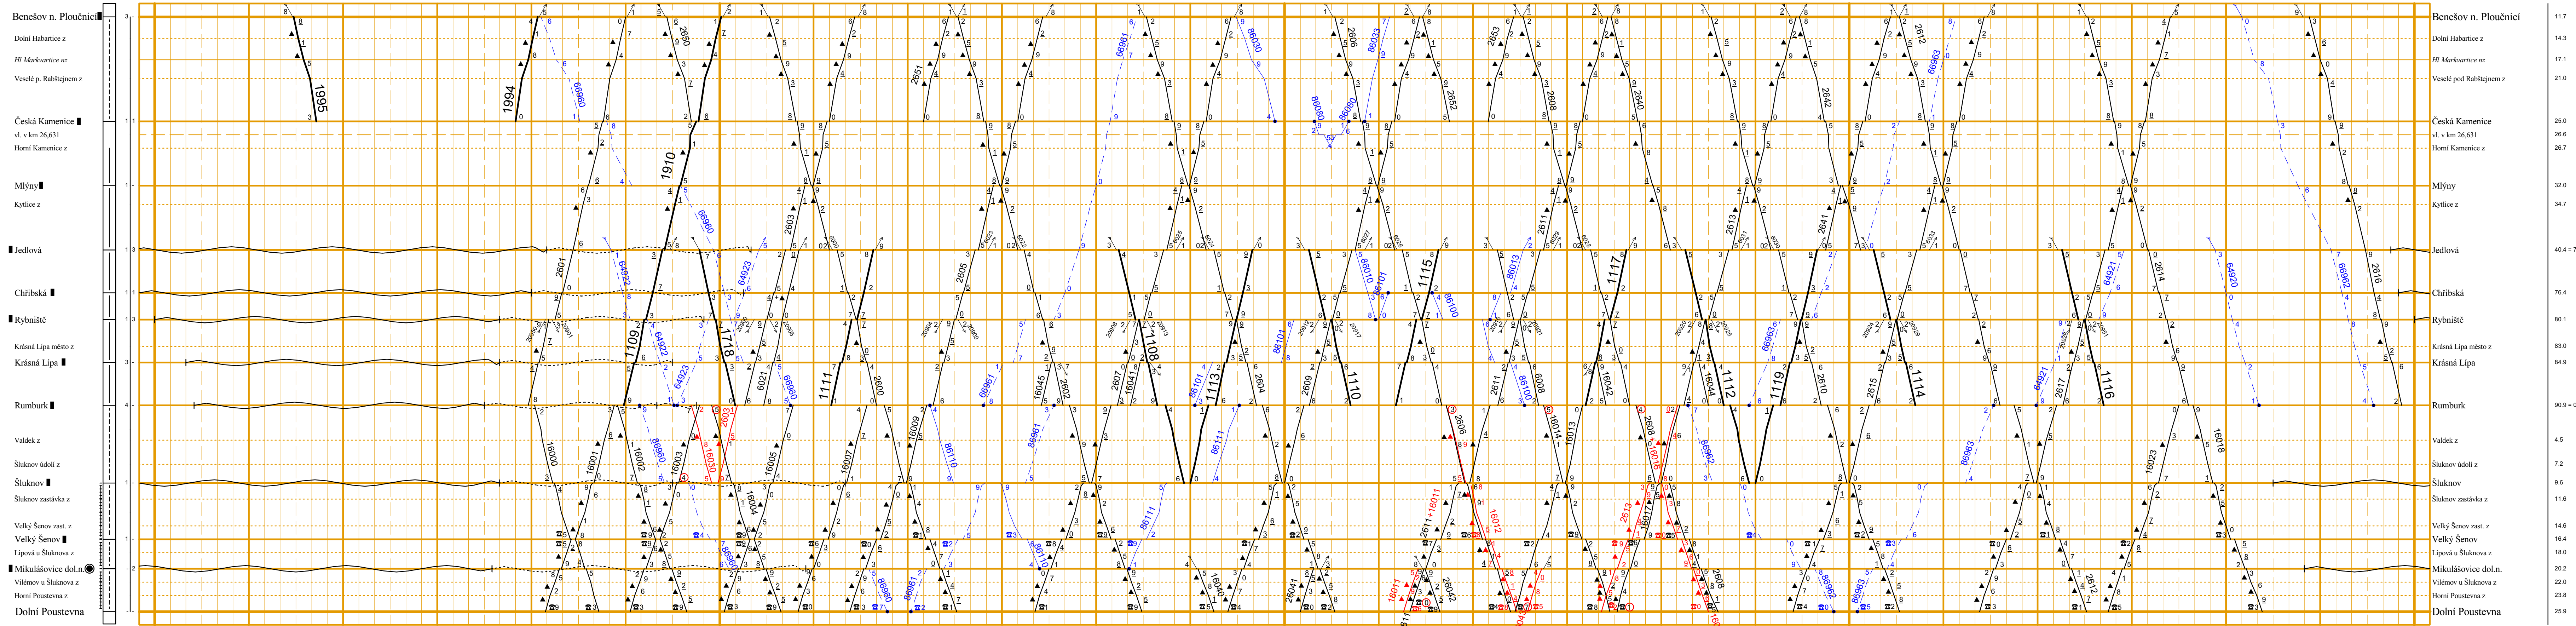

1. Číslo změny 2. Platí od 3. Opravil 4. Číslo změny 5. Platí od 6. Opravil		<b>VÝSĚTLIVKY KE SLoupCUM 1 a 4</b> VPr = výtah H = hrad Hs = háška Os = ošobka vl = vlaková m = mlakovka oz = ozkázka	<b>VÝSĚTLIVKY KE SLoupCUM 2</b> D = drahová S = smluvní A = automatizovaný B = bez C = cizí	<b>VLAJKY OSOBNÍ DOPRAVY</b> = EC, IC, E, R, S = Os = Sv	<b>VLAJKY NÁKLADNÍ DOPRAVY</b> = N = R = S = T	<b>LOKOMOTIVNÍ VLAJKY</b> = Lu	<b>Význam jednotlivých značek</b> = vlak jede po neopravené koleji = vlak jede po tuhé koleji nebo prosté = příslušná koleje v daném směru = příslušná koleje v daném směru = příslušná koleje v daném směru	<b>Legenda</b> = pracovní dny = pracovní dny = pracovní dny = pracovní dny	7. Názov dopravce 8. Názov dopravce 9. Názov dopravce 10. Názov dopravce
--	--	---	--	---	--	-----------------------------------	---	--	---

0 1 2 3 4 5 6 7 8 9 10 11 12 13 14 15 16 17 18 19 20 21 22 23 24

Benešov n. Ploučnicí - Dolní Poustevna

Rumburk - Ebersbach (Sachs)

Mikulášovice dol.n. - Rumburk

Panský - Krásná Líp