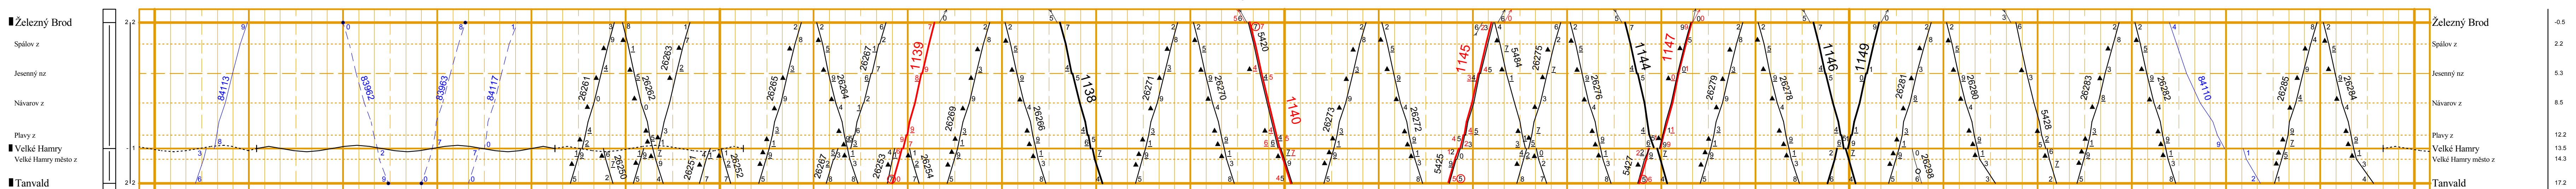

1		2		3		4		5		6		7		8		9		10		11		12		13		14		15		16		17		18		19		20		21		22		23		24																																																																																																				
NÁZEV DOPRAVNÍ STANICE	Číslo změny		Platí od		Oprava		Číslo změny		Platí od		Oprava		VÝSĚTLIVKY KE SLoupCUM 1 a 4		VÝSĚTLIVKY KE SLoupCUM 2		VLAKY OSOBNÍ DOPRAVY		VLAKY NÁKLADNÍ DOPRAVY		LOKOMOTIVNÍ VLAKY		Význam jednotlivých značek		Jen pro služební potřebu		1		2		3		4		5		6		7		8		9		10		11		12		13		14		15		16		17		18		19		20		21		22		23		24		25		26		27		28		29		30		31		32		33		34		35		36		37		38		39		40		41		42		43		44		45		46		47		48		49		50		51		52		53		54		55		56		57		58		59		60	
	1		2		3		4		5		6		7		8		9		10		11		12		13		14		15		16		17		18		19		20		21		22		23		24		25		26		27		28		29		30		31		32		33		34		35		36		37		38		39		40		41		42		43		44		45		46		47		48		49		50		51		52		53		54		55		56		57		58		59		60																											

Szklarska Poreba Górna - Liberec

Železný Brod - Tanvald

Smržovka - Josefův Důl nz