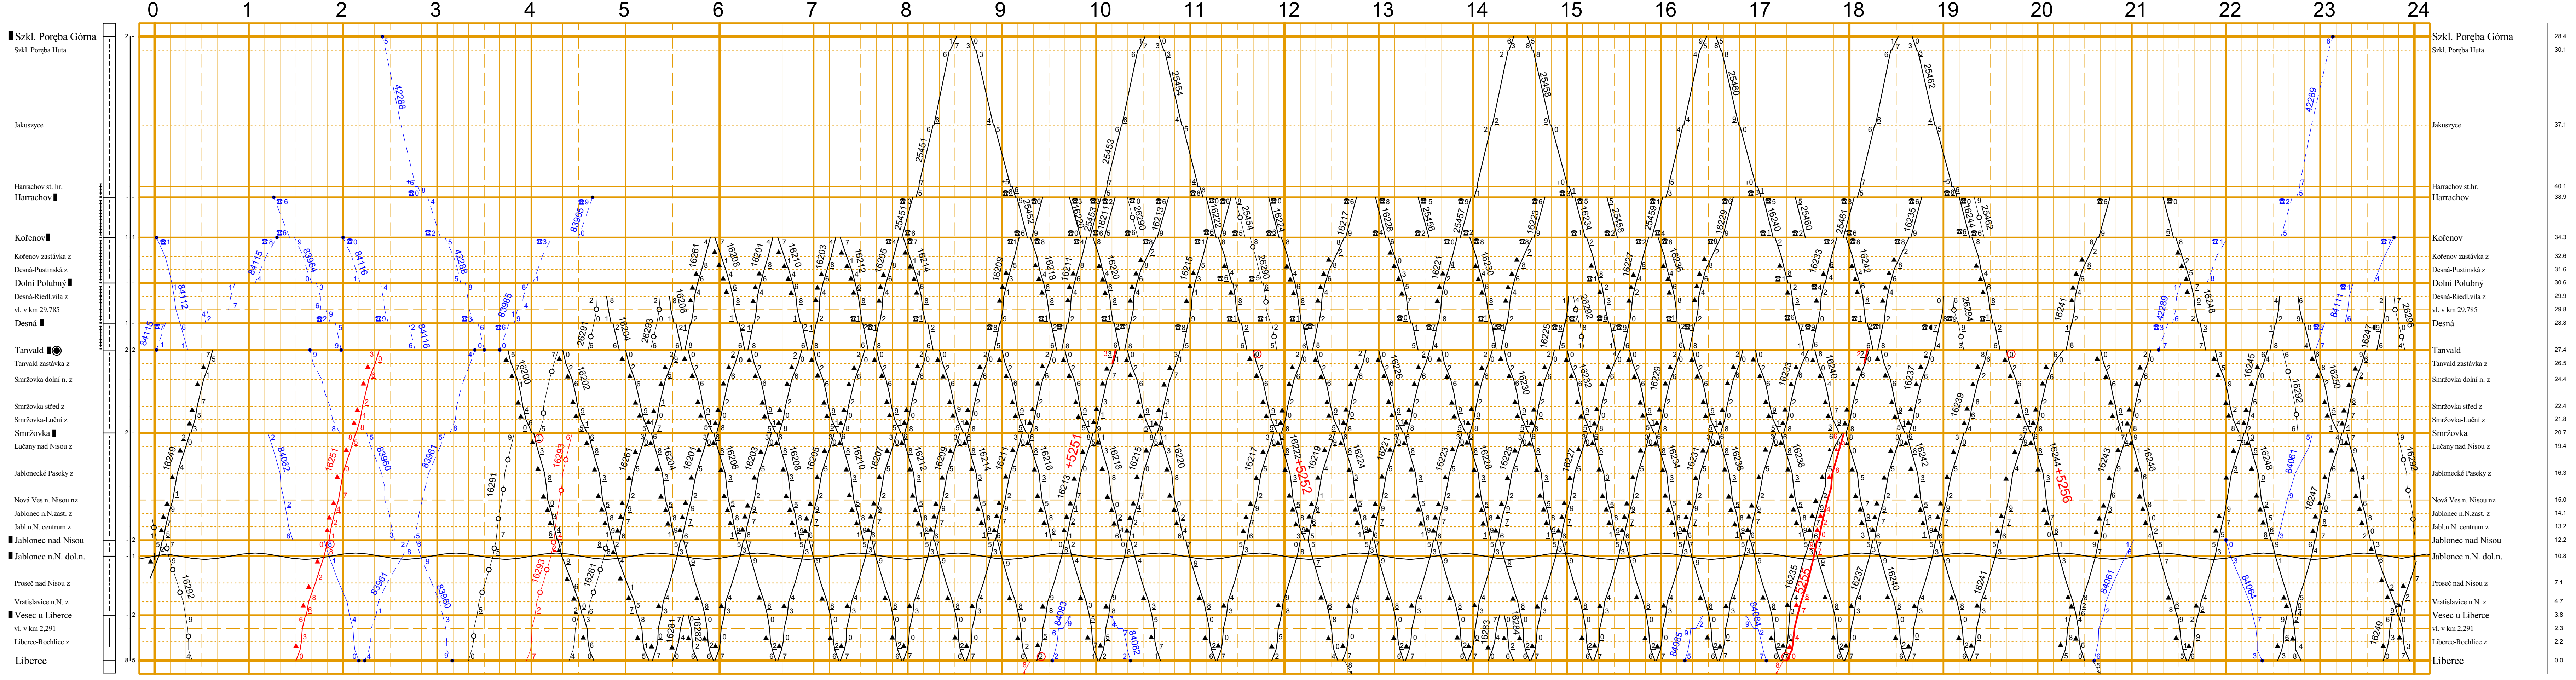

1		2		3		4		5		6		7		8		9		10		11		12		13		14		15		16		17		18		19		20		21		22		23		24																																																																																																				
NÁZEV DOPRAVNÍ STANICE	Číslo změny		Platí od		Oprava		Číslo změny		Platí od		Oprava		VÝSĚTLIVKY KE SLoupCUM 1 a 4		VÝSĚTLIVKY KE SLoupCUM 2		VLAKY OSOBNÍ DOPRAVY		VLAKY NÁKLADNÍ DOPRAVY		LOKOMOTIVNÍ VLAKY		Význam jednotlivých značek		Jen pro služební potřebu		1		2		3		4		5		6		7		8		9		10		11		12		13		14		15		16		17		18		19		20		21		22		23		24		25		26		27		28		29		30		31		32		33		34		35		36		37		38		39		40		41		42		43		44		45		46		47		48		49		50		51		52		53		54		55		56		57		58		59		60	
	1		2		3		4		5		6		7		8		9		10		11		12		13		14		15		16		17		18		19		20		21		22		23		24		25		26		27		28		29		30		31		32		33		34		35		36		37		38		39		40		41		42		43		44		45		46		47		48		49		50		51		52		53		54		55		56		57		58		59		60																											

Szklarska Poreba Górna - Liberec

Železný Brod - Tanvald

Smržovka - Josefův Důl nz