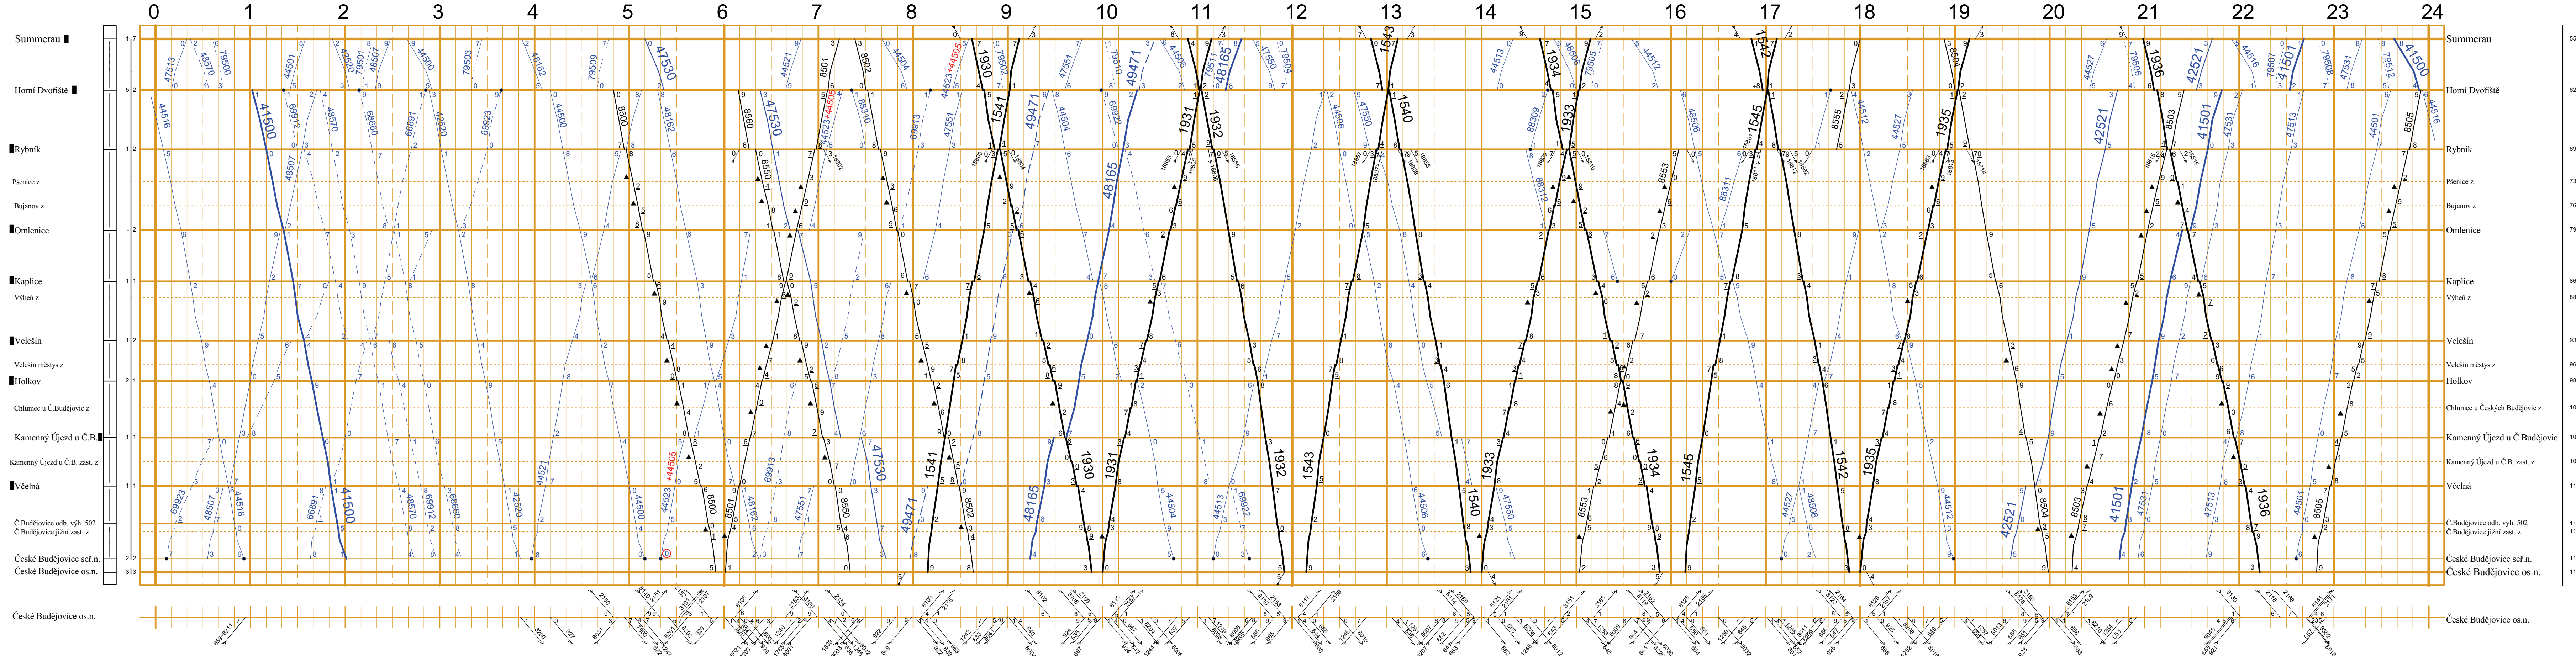

<p><b>VÝSĚTLIVKY KE SLOUPOCÍM 1 a 4</b></p> <p>Vr = výtahový          Hs = hradbo          Hk = hradka          Odb = odbočka          vl = vlnička          s = sádkování a zastávka          sz = sádkování a zastávka</p>		<p><b>VÝSĚTLIVKY KE SLOUPOCÍM 2</b></p> <p>Dva tratěvé sádkování (ve směru potaz):          - - - - - = sádkování doprava          - - - - - = sádkování vlevo          - - - - - = sádkování oboustranně          - - - - - = sádkování oboustranně s odbočkou          - - - - - = sádkování oboustranně s odbočkou a zastávkou</p>		<p><b>VLAKY OSOBNÍ DOPRAVY</b></p> <p>= EC, IC, Ex, R, Sp } pravidelná          = Os } pravidelná          = Sx } pravidelná          = Sx } pravidelná          = Sx } pravidelná          = Sx } pravidelná</p>		<p><b>VLAKY NÁKLADNÍ DOPRAVY</b></p> <p>= Nax } pravidelná          = Ns } pravidelná          = Ns } pravidelná          = Ns } pravidelná          = Ns } pravidelná</p>		<p><b>LOKOMOTIVNÍ VLAKY</b></p> <p>= Lu } pravidelná          = Lu } pravidelná          = Lu } pravidelná          = Lu } pravidelná</p>		<p><b>Význam jednotlivých značek</b></p> <p>▲ = zastávka jen pro výhled          ▲ = zastávka jen z dopravních důvodů          ▲ = zastávka povinnosti nalhána          ▲ = výhled služby dopravních zaměstnanců          ▲ = výhled služby dopravních zaměstnanců jen v náhlavní dny</p>		<p><b>Jen pro služební potřebu</b></p> <p>⊗ = zastávka jen pro služební potřebu          ⊗ = zastávka jen pro služební potřebu          ⊗ = zastávka jen pro služební potřebu          ⊗ = zastávka jen pro služební potřebu</p>	
--	--	---	--	---	--	--	--	---	--	---	--	--	--

Summerau - České Budějovice os.n.

Rybník - Lipno nad Vltavou