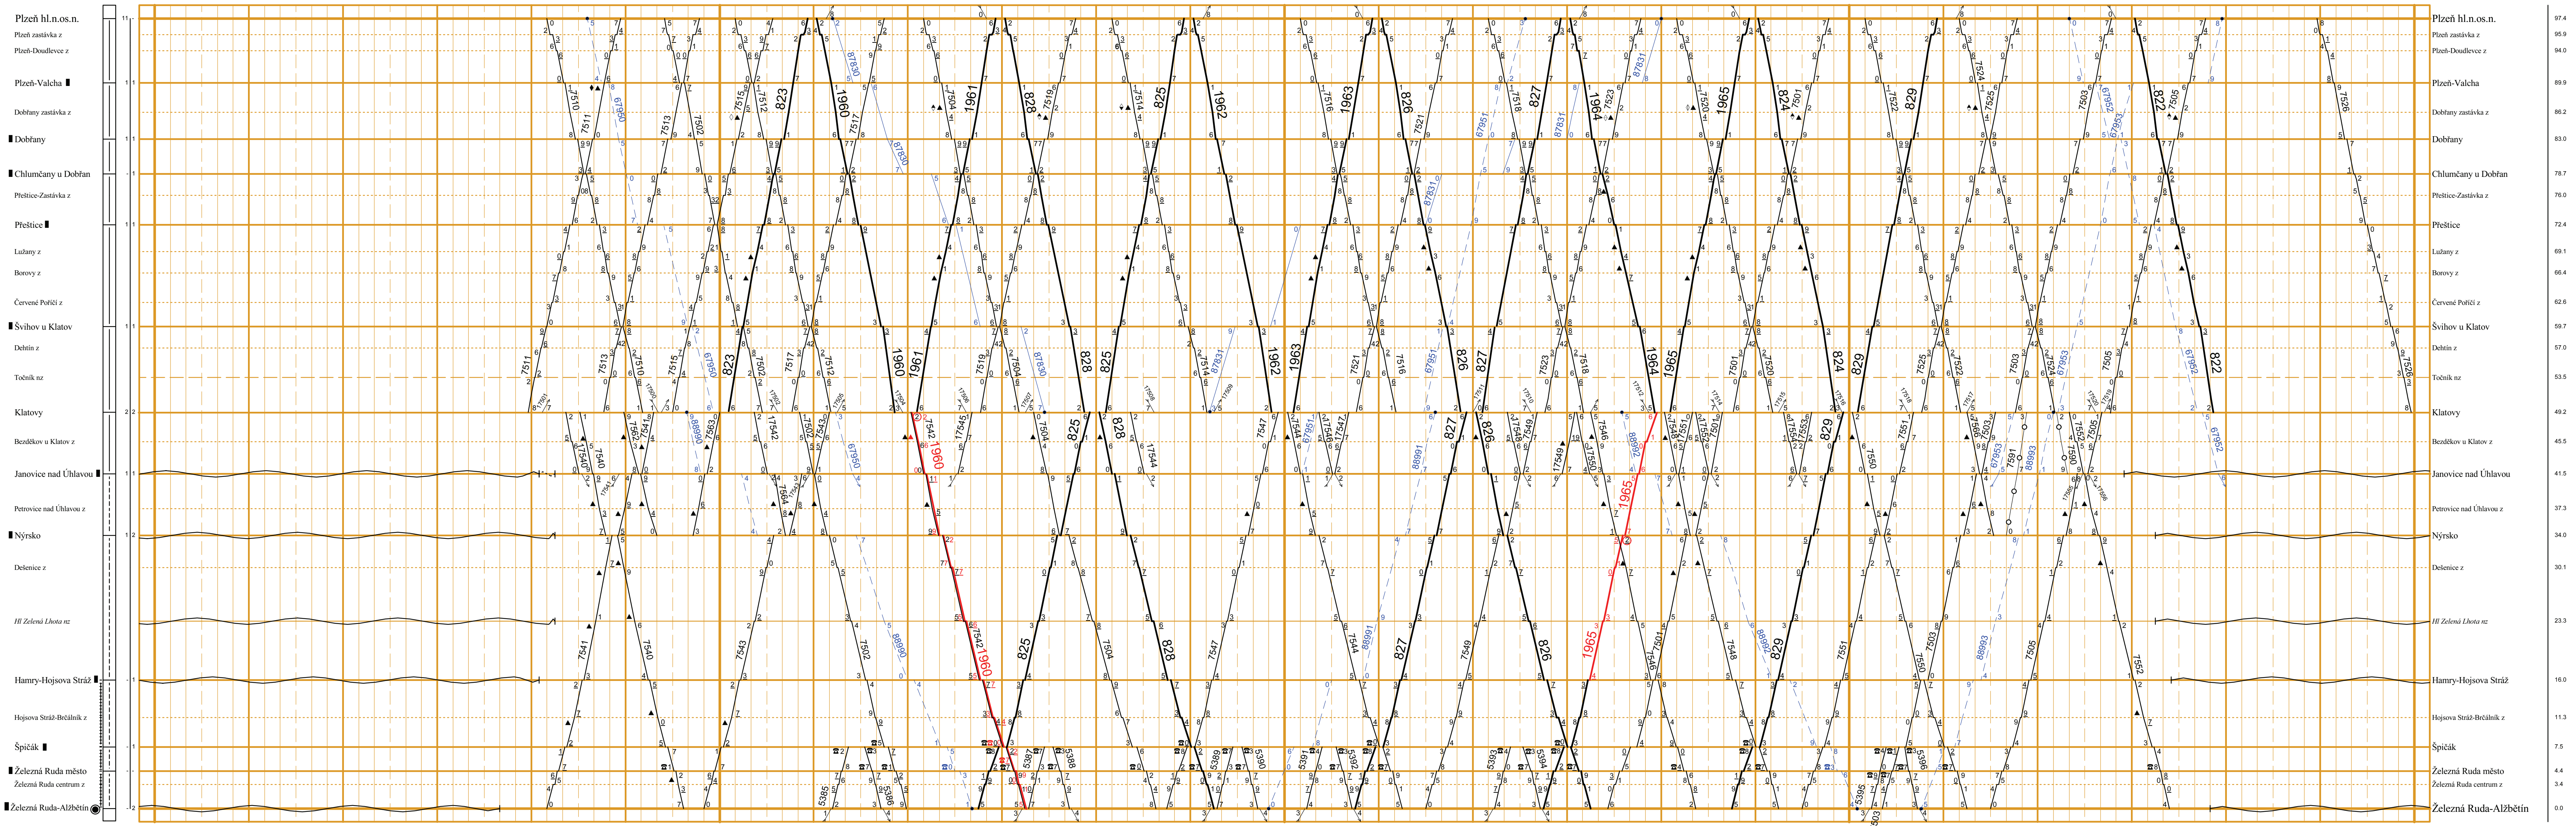

Plzeň hl.n.o.s.n. - Železná Ruda-Alžbětín