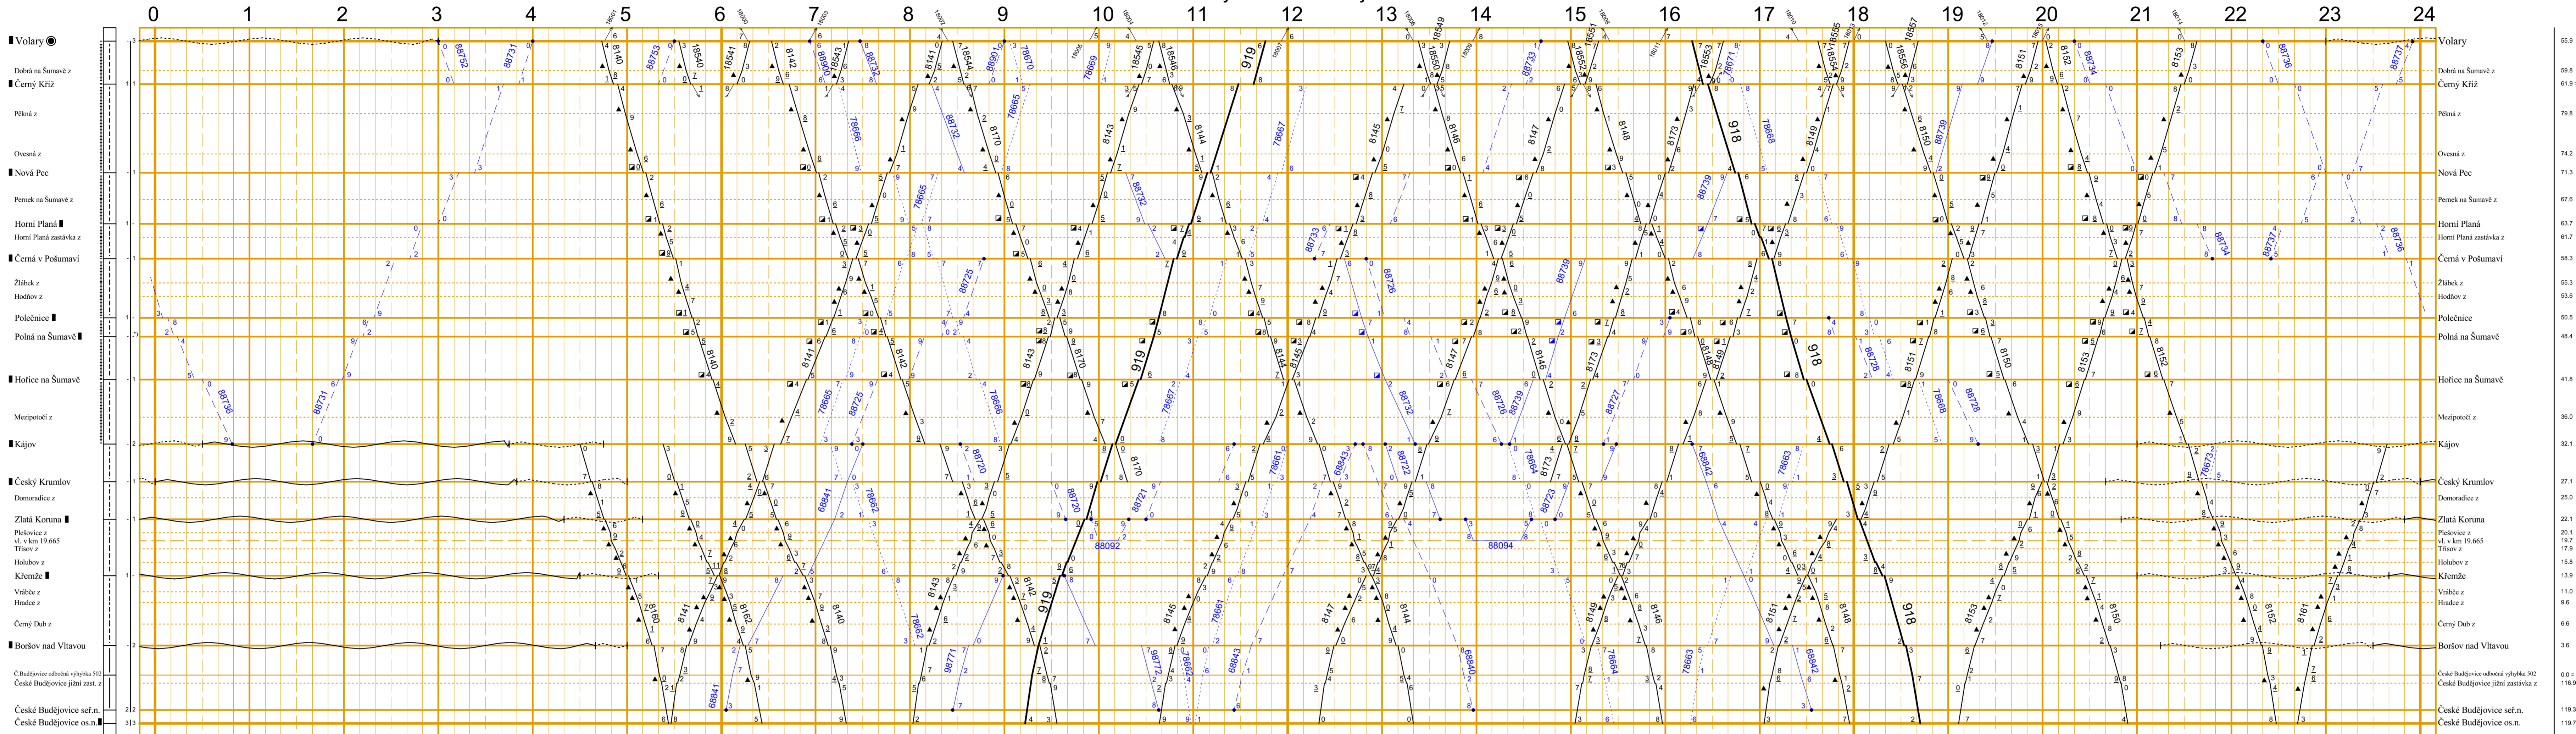

Volary - České Budějovice os.n.

Černý Kříž - Nové Údolí

Strakonice - Volary