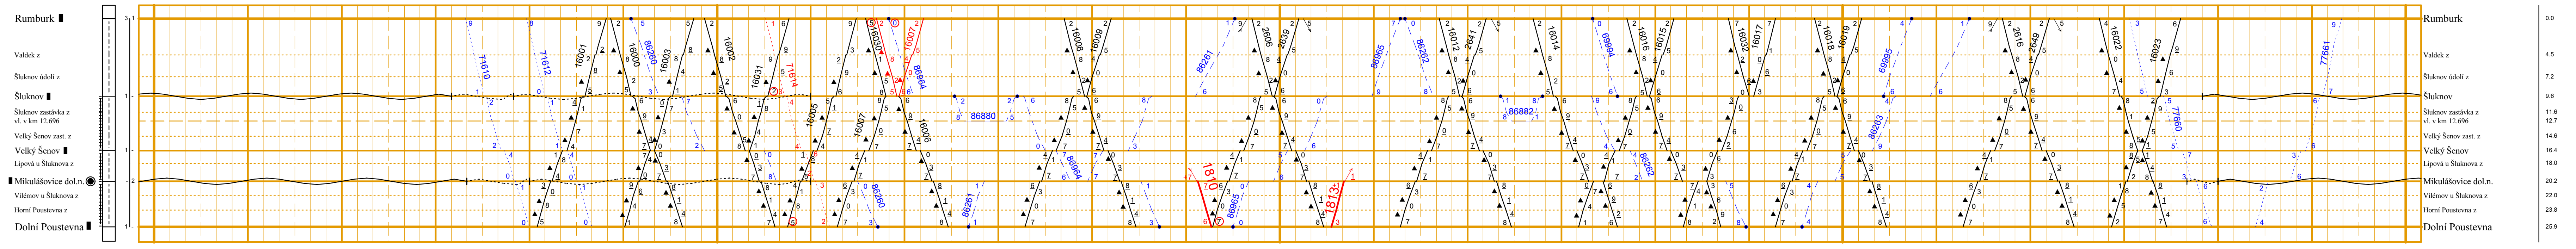

Rumburk - Dolní Poustevna