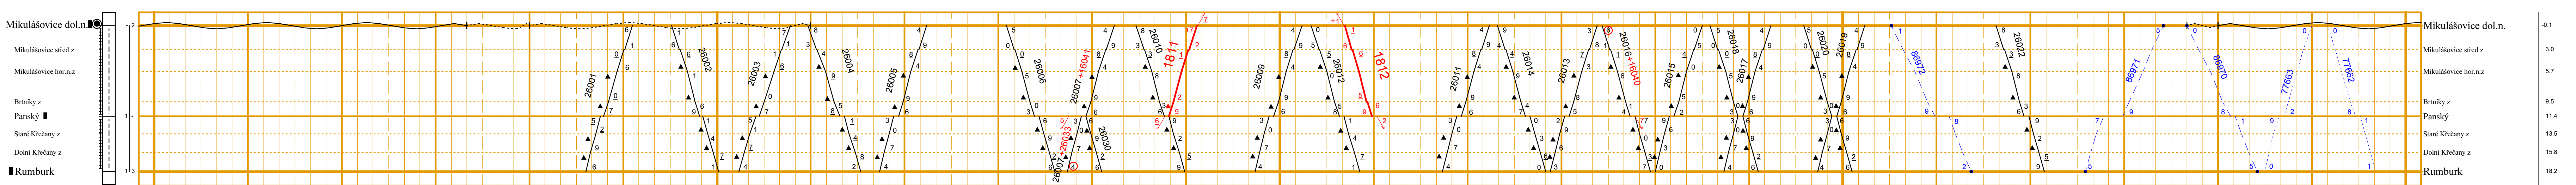

Mikulášovice dol.n. - Rumburk