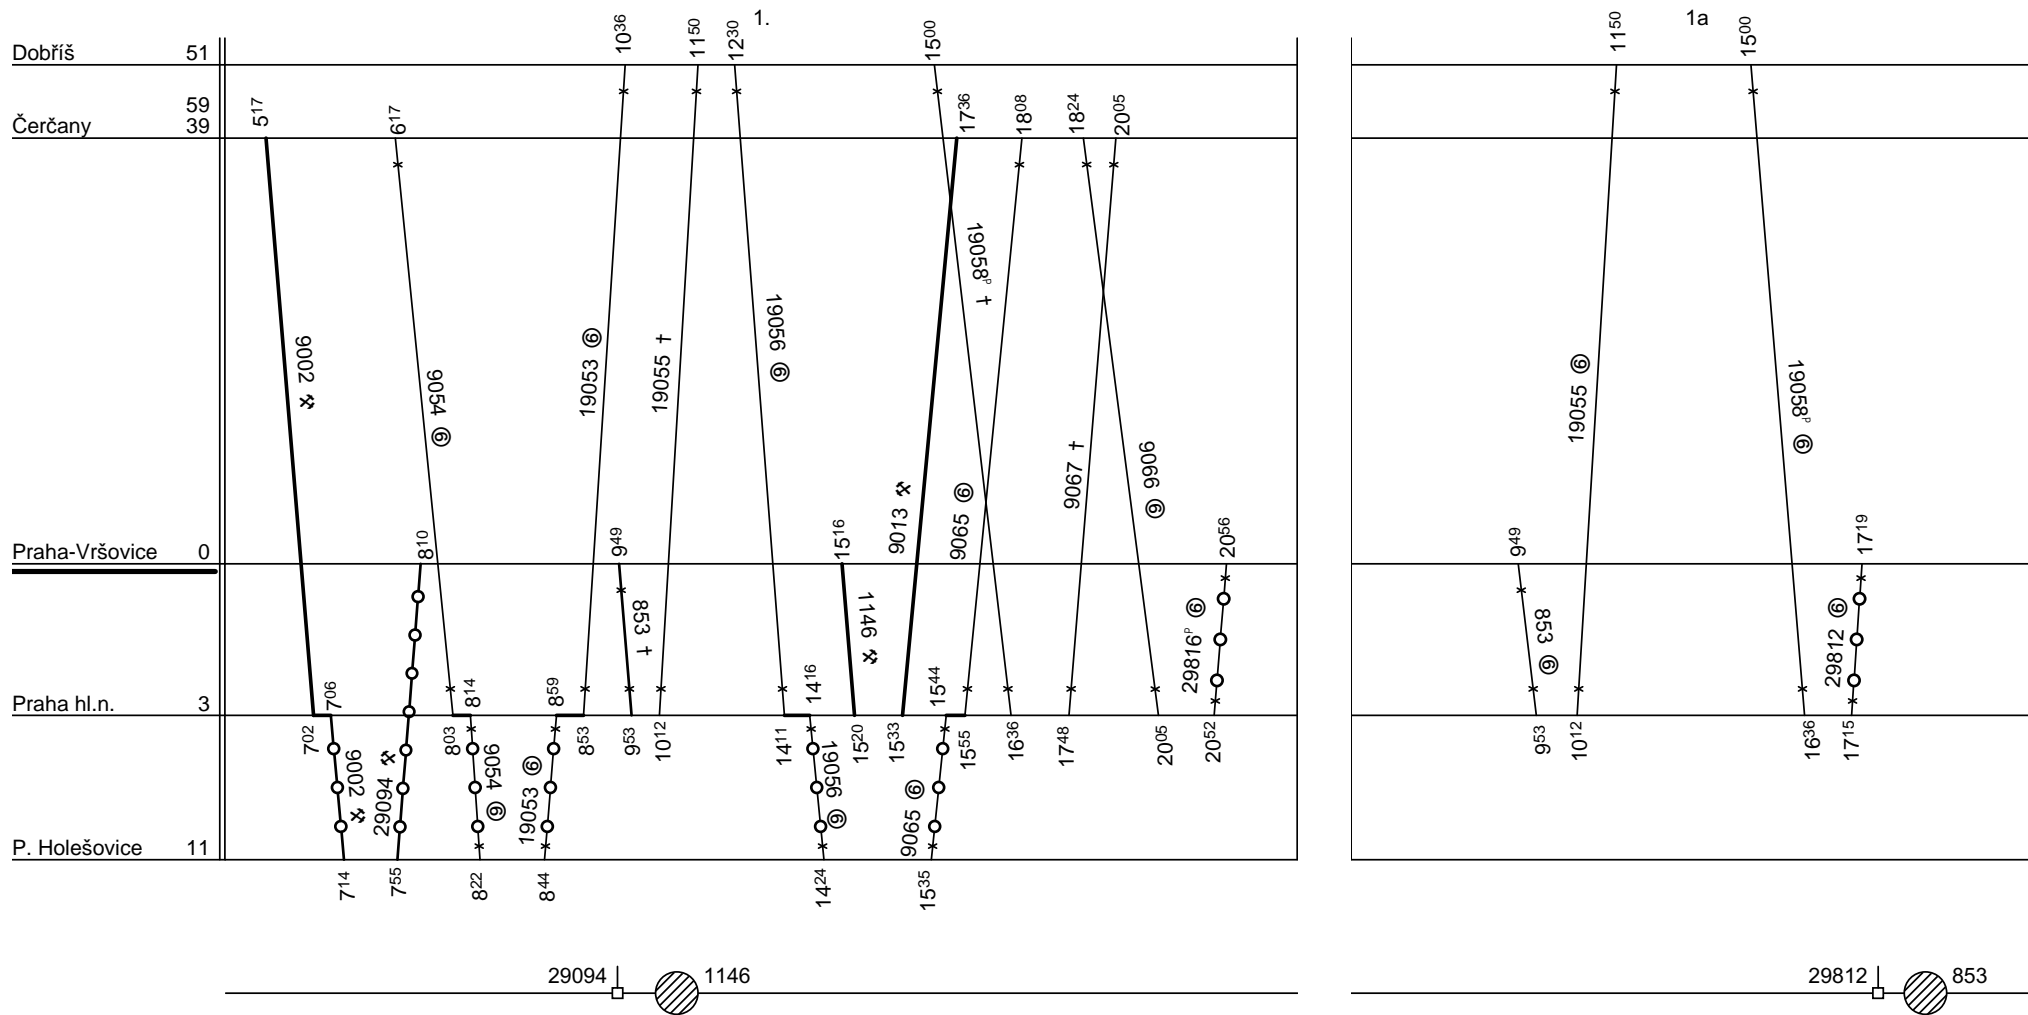

Depo kolejových vozidel : **PRAHA**  
 Domovská stanice souprav : **Praha Vršovice**  
 Domovská stanice : **Praha Vršovice**  
 Číslo oběhu : **012 RZ**

List číslo : **353**  
 Platí od : **11.12. 2011**  
 Platí do : **08.12. 2012**  
 Druh vlaků : **R,Os,Sv**

RZ: Tp: 1+ -/1 v ⊙ Btax 780 Platí pro období RZ: 11.XII. 2011 - 22.III. 2012 a 29.X. - 7.XII. 2012

Řazení soupravy :	<b>Btax780</b>			
Oběh celkem :	<b>Btax780</b>			

Denní běh soupravy : **174 / 0** km  
 Denní průměr soupravových jízd : **2** km