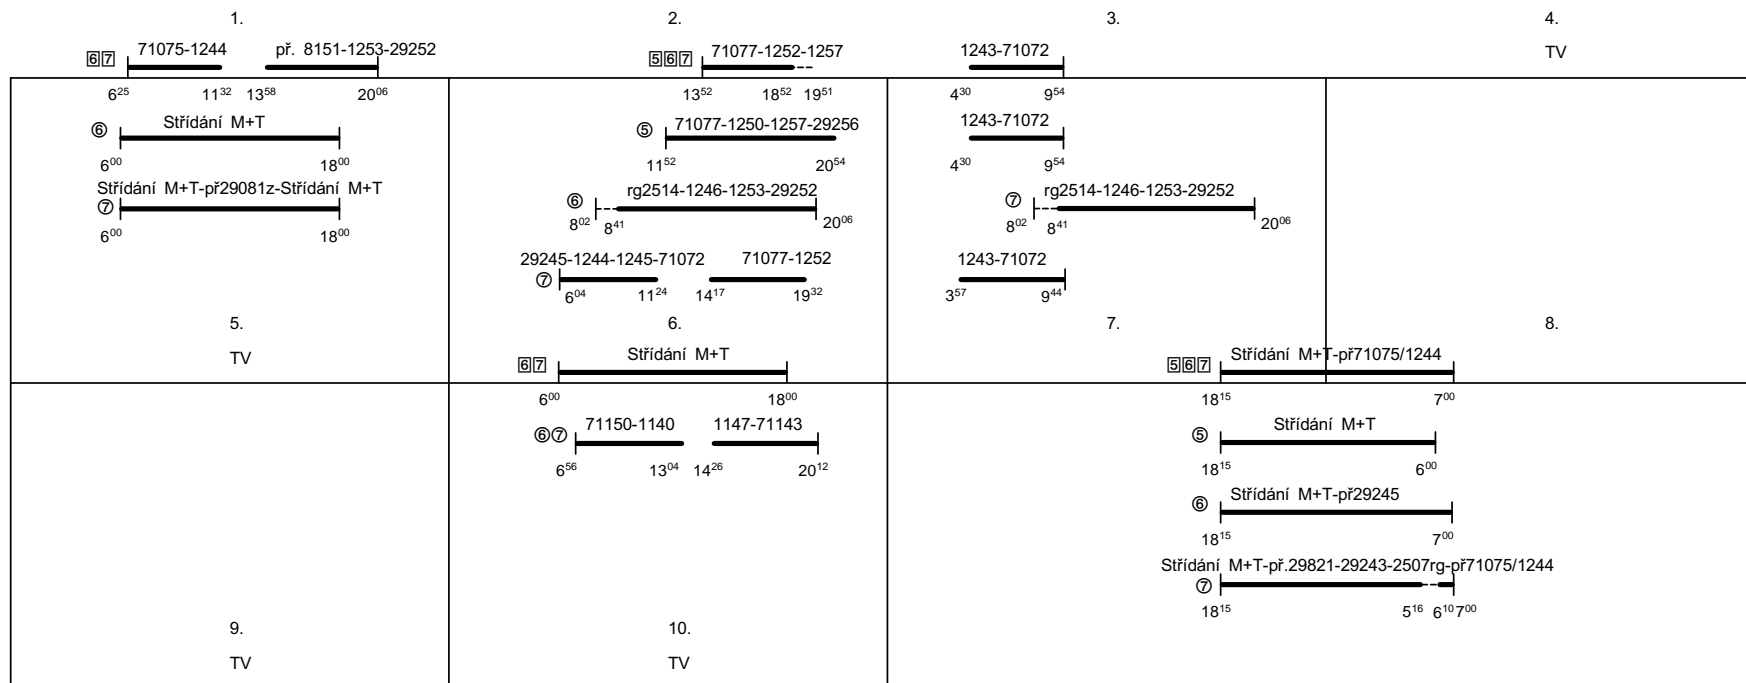

Odbor kolejových vozidel

Depo kolejových vozidel : PRAHA

Provozní jednotka : Praha Vršovice

List číslo : 193

Platí od : 03.09.2012

Oprava číslo :

Nahrazuje : -

Poznámky :

Druh vlaků : R,Sv

Turnusová skupina : 701

Vlaky 1140,1147, oběh 702

Vlak 1252, oběh 701b

Vlak př. 8151, na MV ř. 809, oběh 853 PZ, TD 1.

Vozidlo řady : -

počet : -

Průměrný denní běh vozidla : -/ - km

km

Zpracovatel :

Vrchní přednosta DKV :

Potřeba strojvedoucích : 9.9

Denní průměr prázdných jízd : - km

km

Nejedlý Fr. 9722 29005

Ing. Václav Sosna