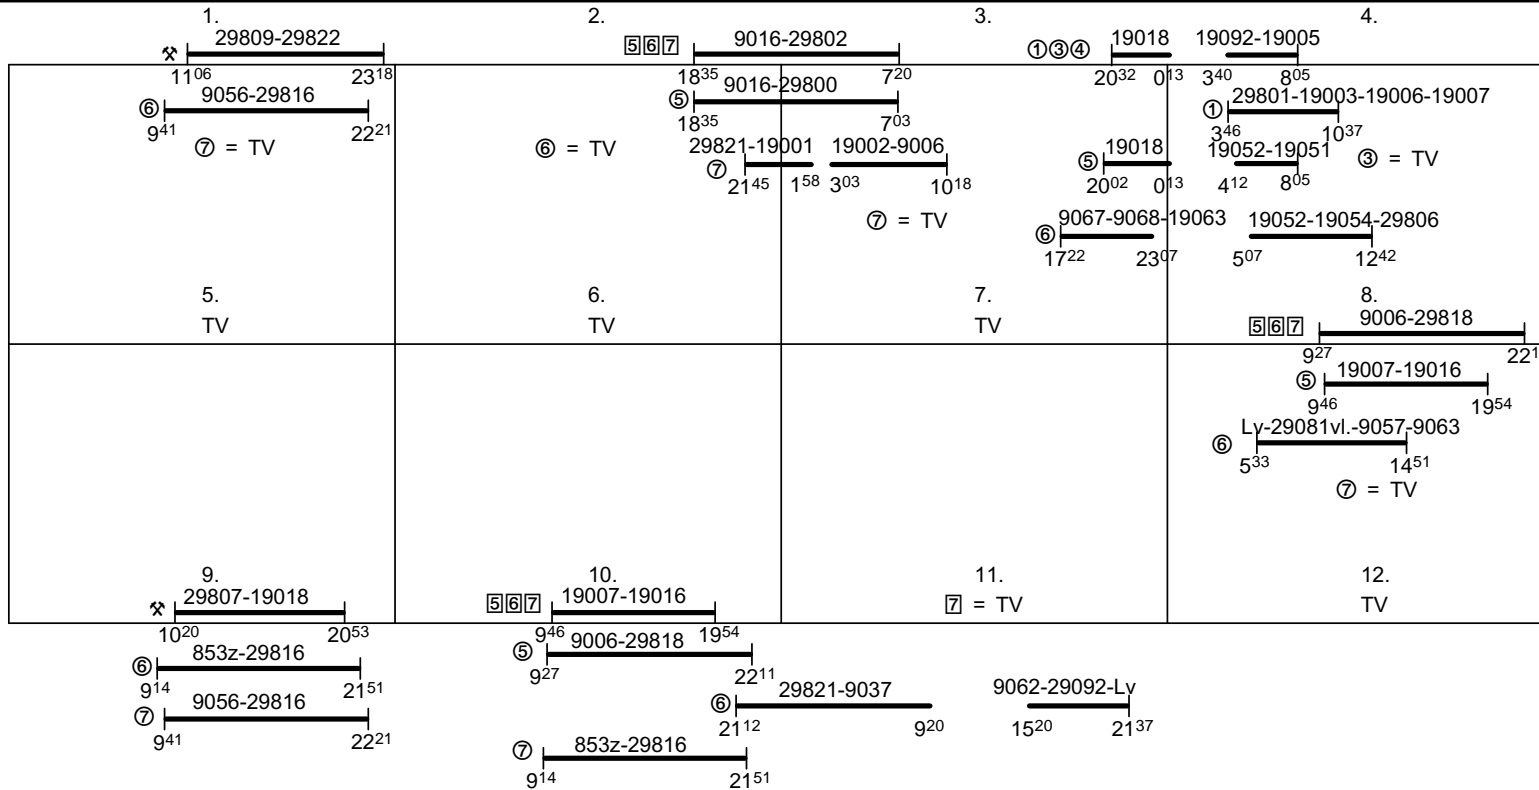

Odbor kolejových vozidel

Depo kolejových vozidel : PRAHA

Provozní jednotka : Praha Vršovice

List číslo : 240

Platí od : 23.03.2012

Oprava číslo :

Nahrazuje : -

Poznámky : Platí pro období RL: 23.III. - 28.X. 2012 kromě období VL: 26.V.- 1.IX. 2012

Druh vlaků :

Turnusová skupina : 805 RL

Vlaky 9057,9058,9062,9063,29092, oběh 710
 Vlaky 853,9065,9066,19055,19056,29816, oběh 703a
 Vlaky 9062,29092, oběh 710A

Vozidlo řady : - počet : - Průměrný denní běh vozidla : -/ - km Zpracovatel : Vrchní přednosta DKV :
 Potřeba strojvedoucích : 12.2 Denní průměr prázdných jízd : - km Vaniš 9722 29039 Ing. Václav Sosna