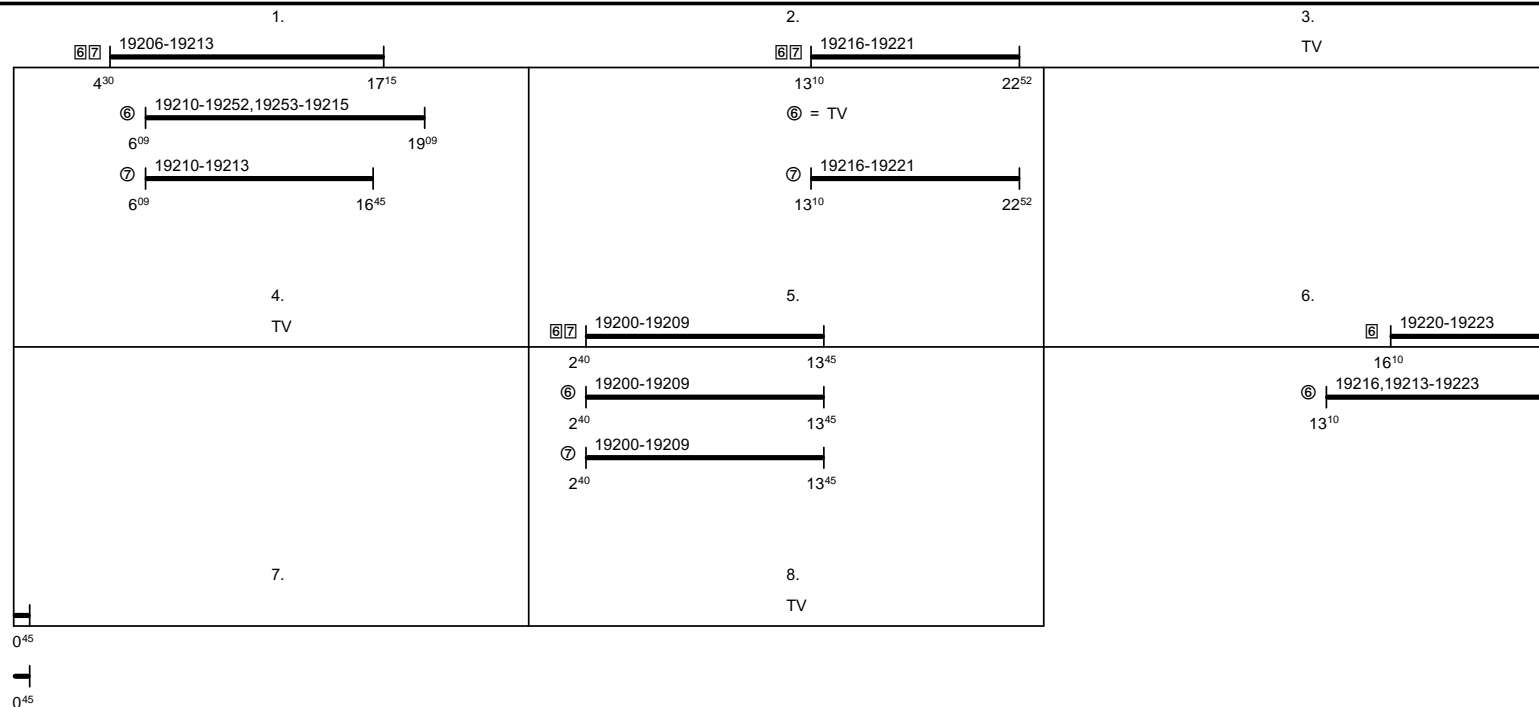

Odbor kolejových vozidel

Depo kolejových vozidel : PRAHA

Provozní pracoviště : Čerčany

List číslo : 293

Platí od : 11.12.2011

Oprava číslo :

Nahrazuje :

Poznámky : PP Zruč nad Sázavou

Druh vlaků : Os,Sv

Turnusová skupina : 855

Všechny turnusové dny vedené v oběhu 866 (do 30.4. - M 810 PJ Kolín; od 1.5. - 814+914 PJ Kolín)

Vozidlo řady : -	počet : -	Průměrný denní běh vozidla : -/ -	km	Zpracovatel :	Vrchní přednosta DKV :
Potřeba strojvedoucích : 8.0		Denní průměr prázdných jízd : -	km	Z.Martínek 9722/29028	Ing. Václav Sosna