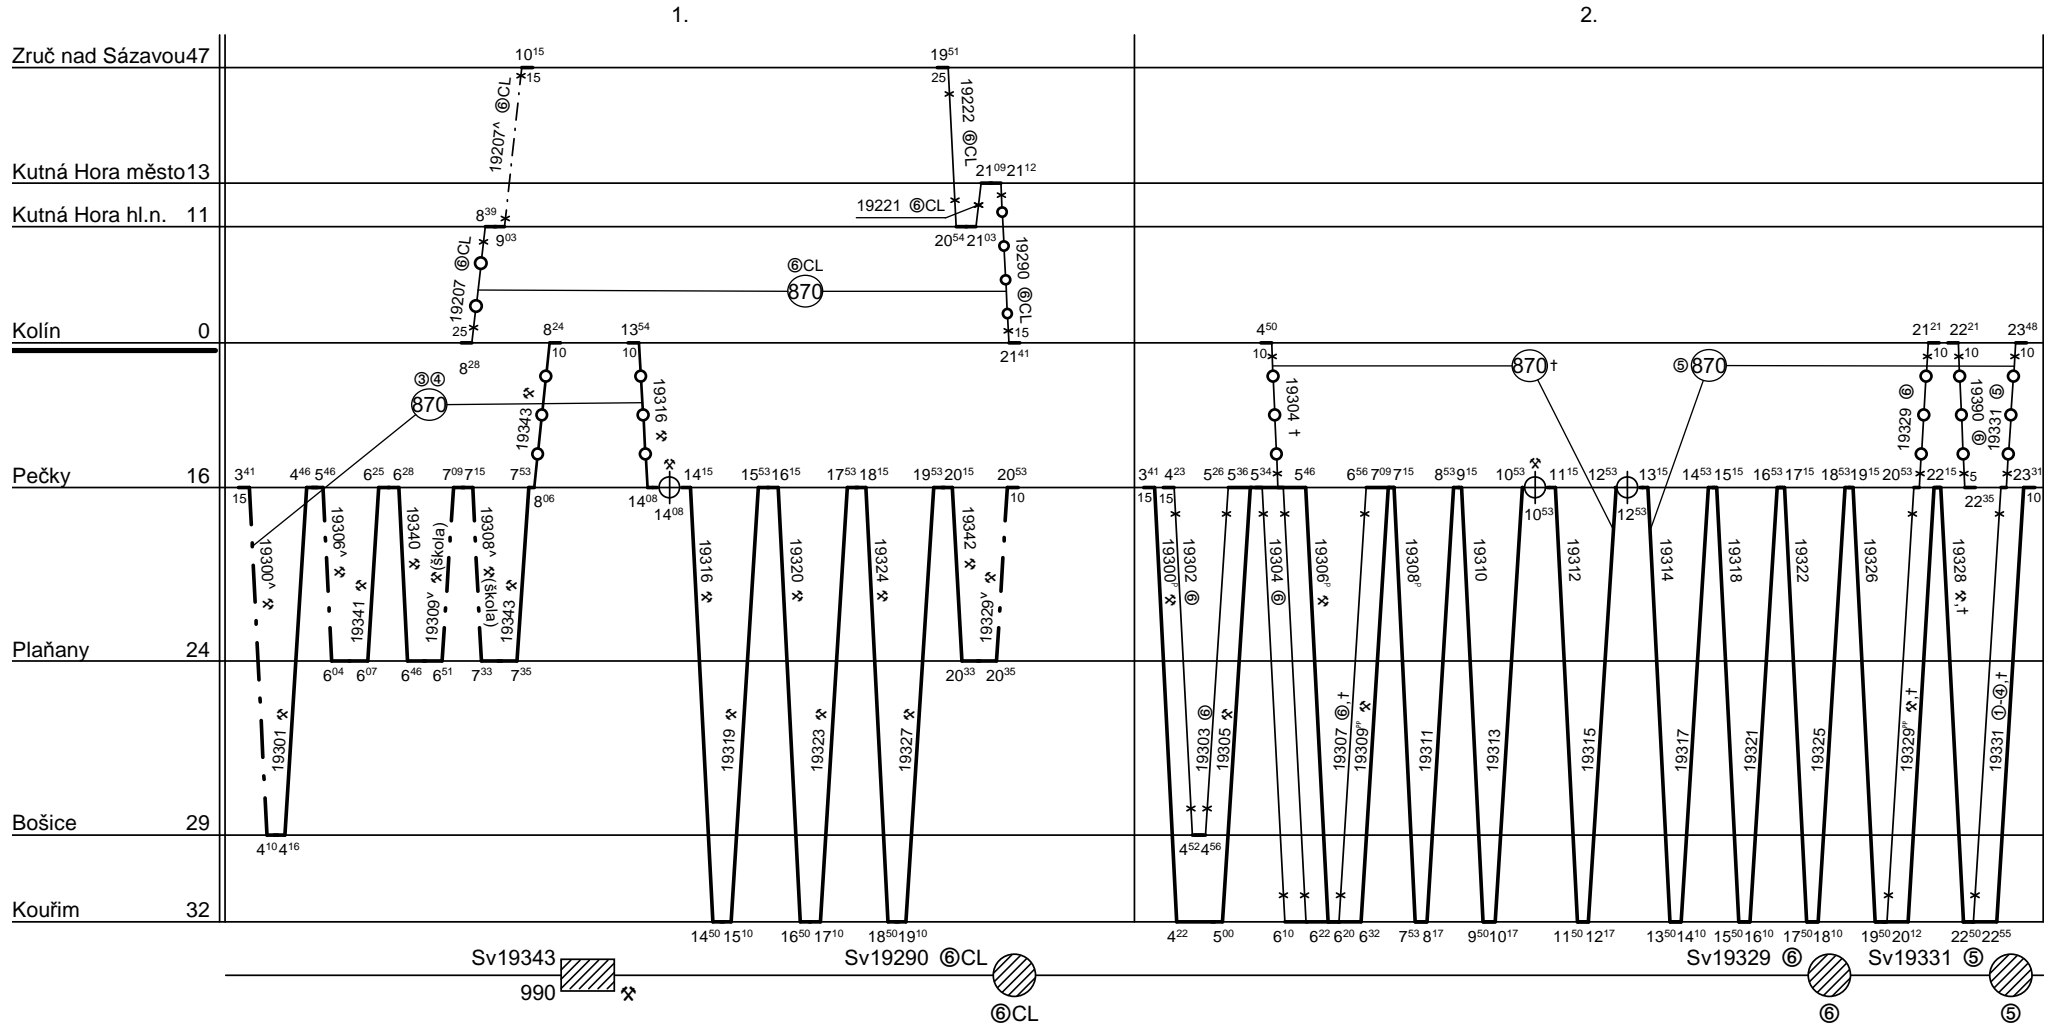

Odbor kolejových vozidel

Depo kolejových vozidel : PRAHA

Provozní jednotka : Kolín

List číslo : 317

Platí od : 11.12.2011

Oprava číslo :

Nahrazuje :

Poznámky : 0/0-S s komerční činností (Pečky - Kouřim)

Druh vlaků : Os,Sv

Turnusová skupina : 867

vlaky Sv19207, 19207, 19222, 19221, Sv19290 jedou v © od 24.3. do 15.9.

neoznačené vlaky personálně TS 877 (PP Pečky)

Vozidlo řady : 810

počet : 2

Průměrný denní běh vozidla : 247 / 7 km

Zpracovatel :

Vrchní přednost DKV :

Potřeba strojvedoucích : -

Denní průměr prázdných jízd : - km

Z.Martínek 9722/29028

Ing. Václav Sosna