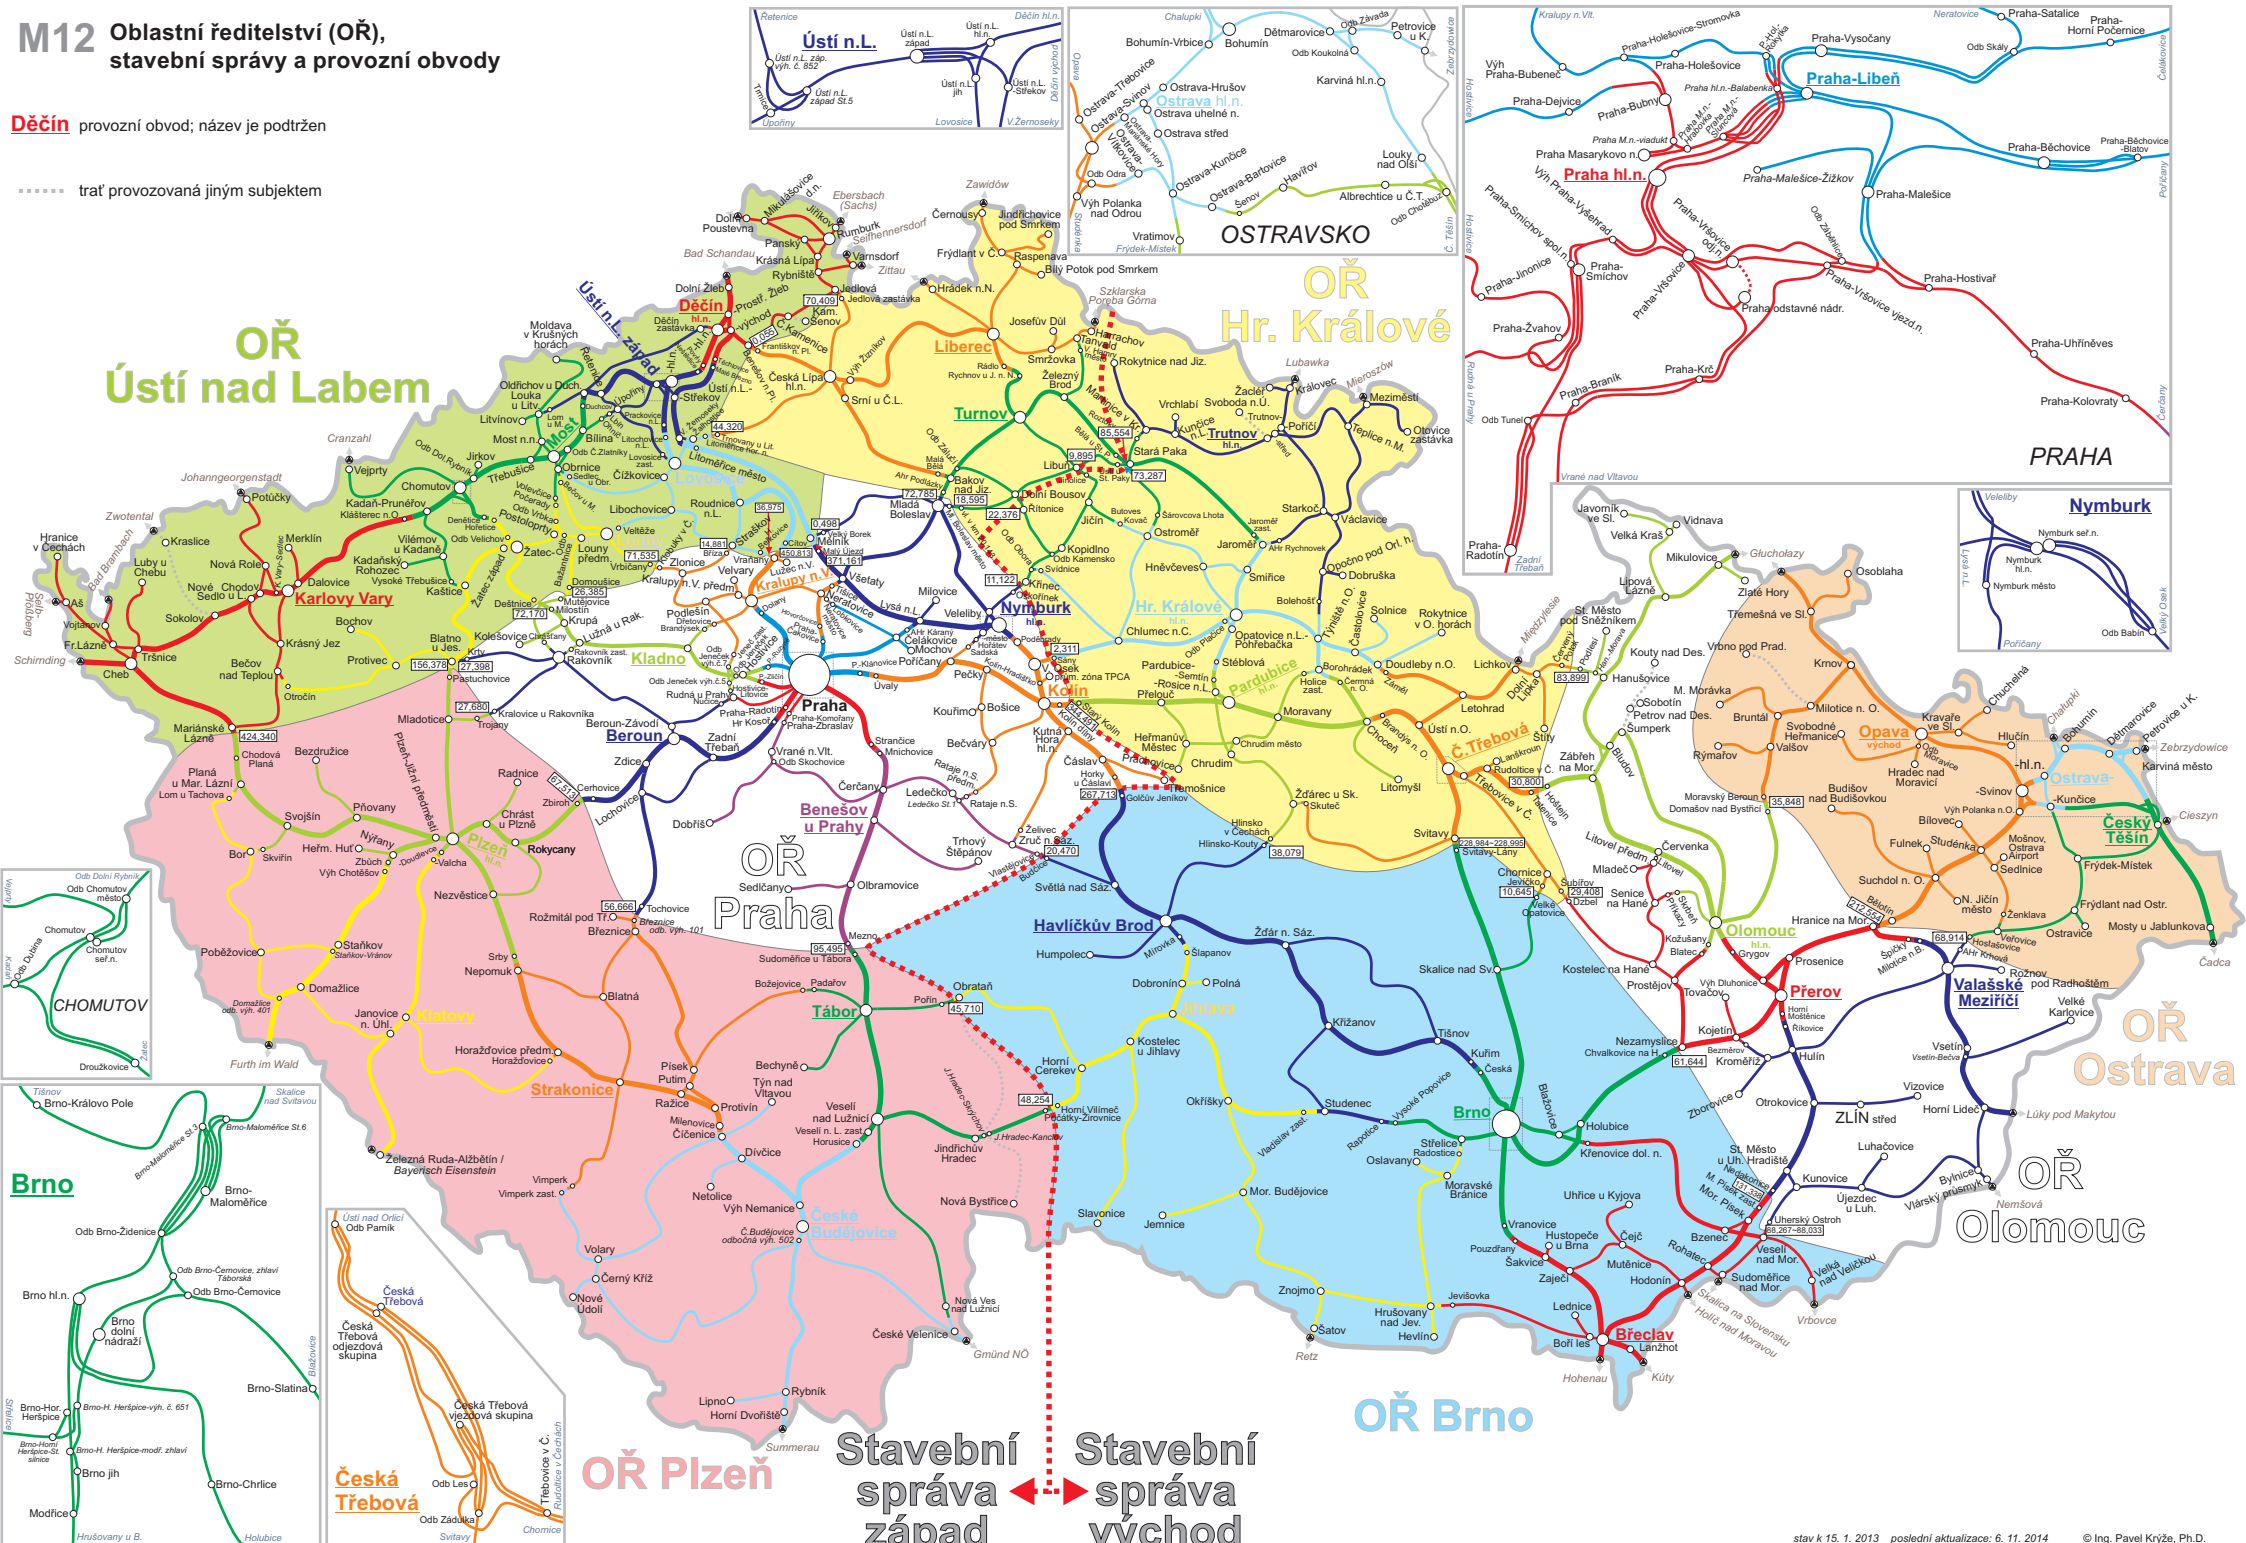

M12 Oblastní ředitelství (OŘ), stavební správy a provozní obvody

Dečín provozní obvod; název je podtržen

..... trať provozovaná jiným subjektem

Stavební správa západ ↔ Stavební správa východ