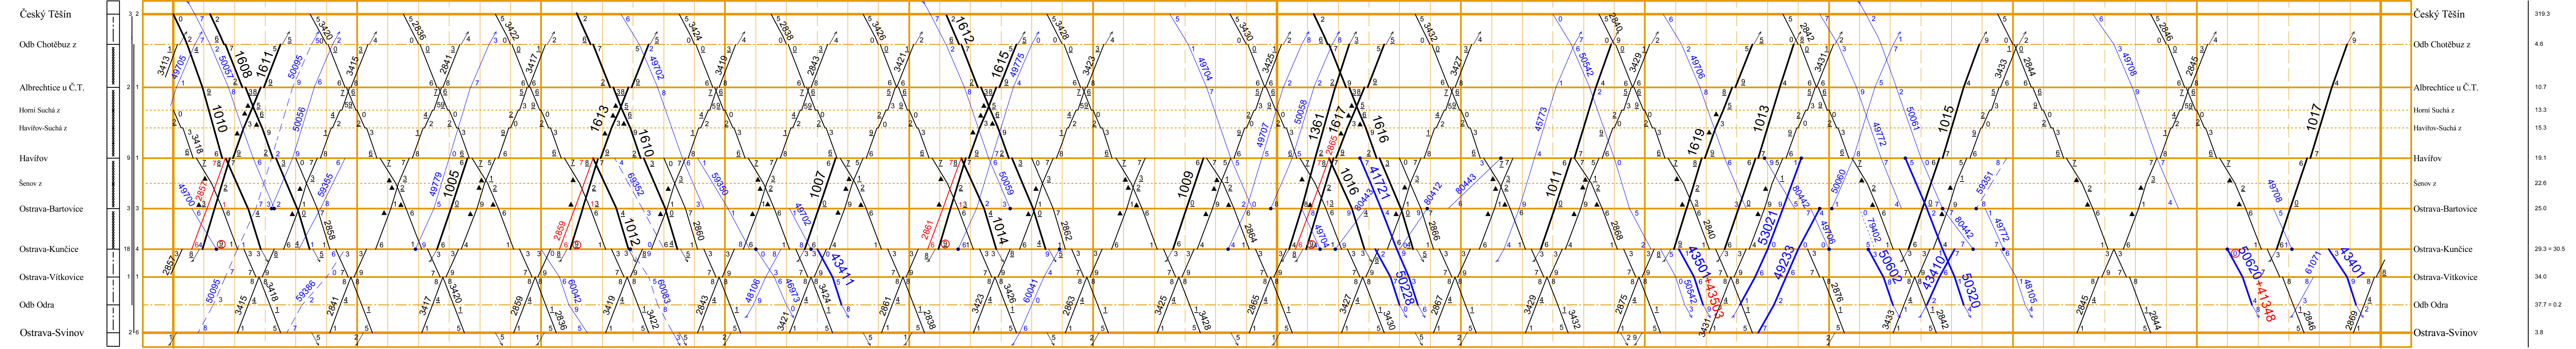

List 301						Platí od 14. prosince 2014						SPRÁVA ŽELEZNIČNÍ DOPRAVNÍ CESTY, státní organizace						Jen pro služební potřebu					
Výstavěná trať		Platí od		Opravit		Výstavěná trať		Platí od		Opravit		Výstavěná trať		Platí od		Opravit		Výstavěná trať		Platí od		Opravit	
Výstavěná trať		Platí od		Opravit		Výstavěná trať		Platí od		Opravit		Výstavěná trať		Platí od		Opravit		Výstavěná trať		Platí od		Opravit	
Výstavěná trať		Platí od		Opravit		Výstavěná trať		Platí od		Opravit		Výstavěná trať		Platí od		Opravit		Výstavěná trať		Platí od		Opravit	

Odb Koukolná - Odb Závada

Český Těšín - Ostrava-Svinov

Odb Odra - Výh Polanka n.Odrou

Ova hl.n. Sc101,102 - Ostrava-Kunčice