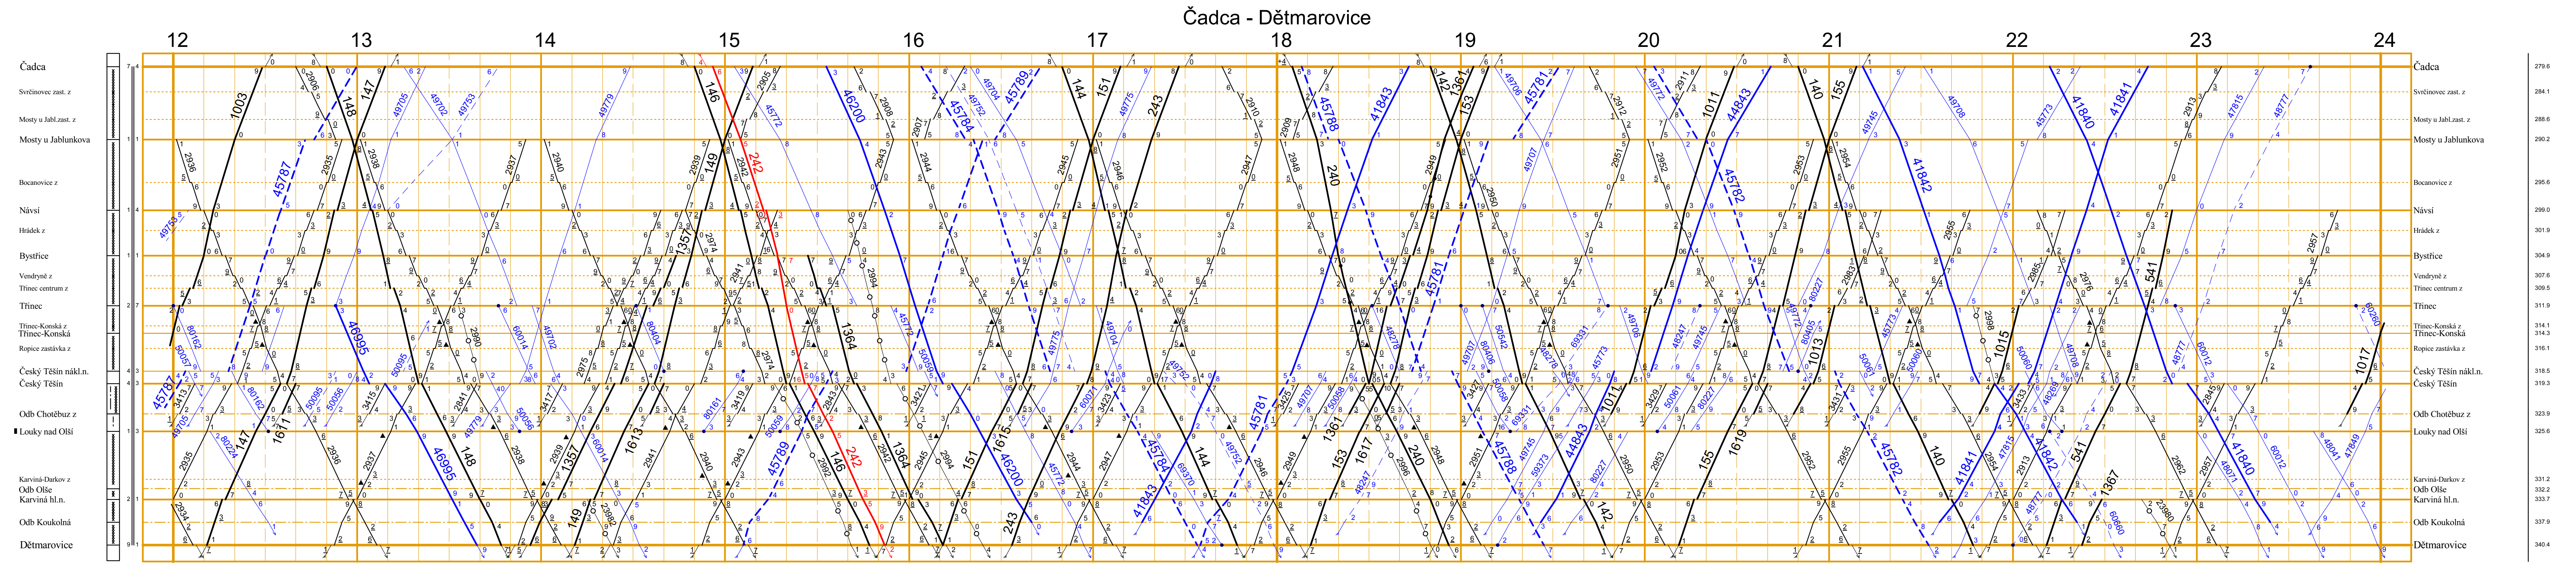

List 301						Platí od 14. prosince 2014						SPRÁVA ŽELEZNIČNÍ DOPRAVNÍ CESTY, státní organizace						Jen pro služební potřebu					
Výstavěná trať		Platí od		Opravit		Výstavěná trať		Platí od		Opravit		Výstavěná trať		Platí od		Opravit		Výstavěná trať		Platí od		Opravit	
Výstavěná trať		Platí od		Opravit		Výstavěná trať		Platí od		Opravit		Výstavěná trať		Platí od		Opravit		Výstavěná trať		Platí od		Opravit	
Výstavěná trať		Platí od		Opravit		Výstavěná trať		Platí od		Opravit		Výstavěná trať		Platí od		Opravit		Výstavěná trať		Platí od		Opravit	

Odb Koukolná - Odb Závada

Český Těšín - Ostrava-Svinov

Odb Odra - Výh Polanka n.Odrou

Ova hl.n. Sc101,102 - Ostrava-Kunčice