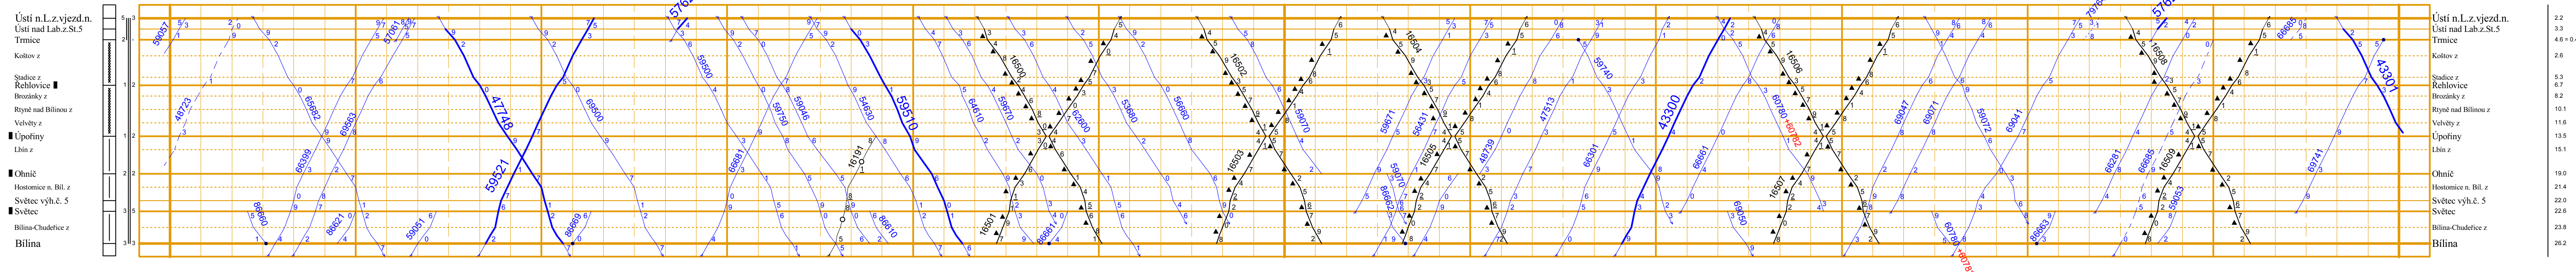

Odb České Zlatníky - Obrnice

Ústí nad Labem západ vjezd.n. - Bílina

Most - Most nové n. St. 7

Most nové n. odjezd - Třebušice

Jirkov nz - Odb Dolní Rybník