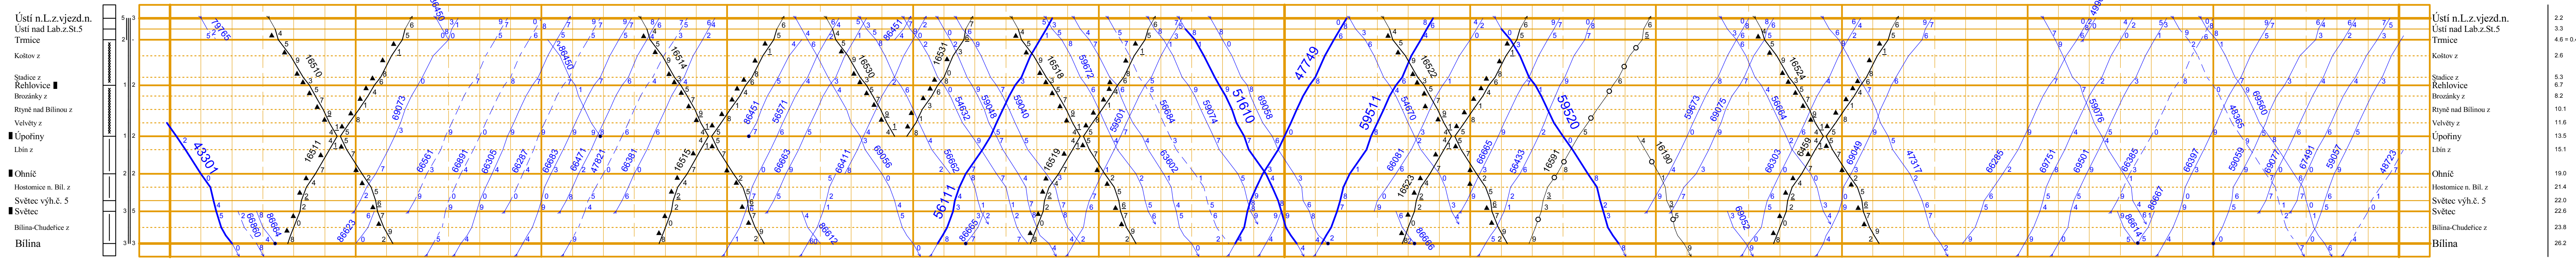

Odb České Zlatníky - Obrnice

Ústí nad Labem západ vjezd.n. - Bilina

Most - Most nové n. St. 7

Most nové n. odjezd - Třebušice

Jirkov nz - Odb Dolní Rybník