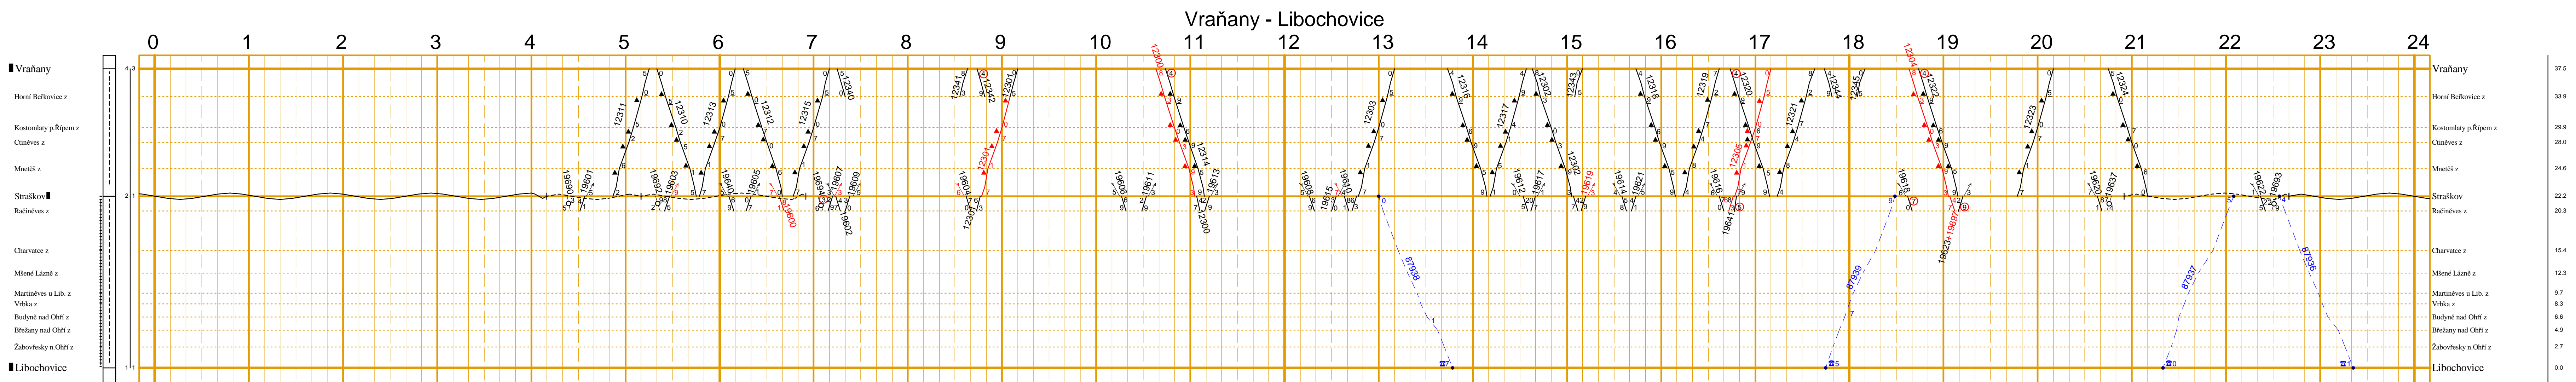

Číslo změny	Platí od	Opis	Číslo změny	Platí od	Opis