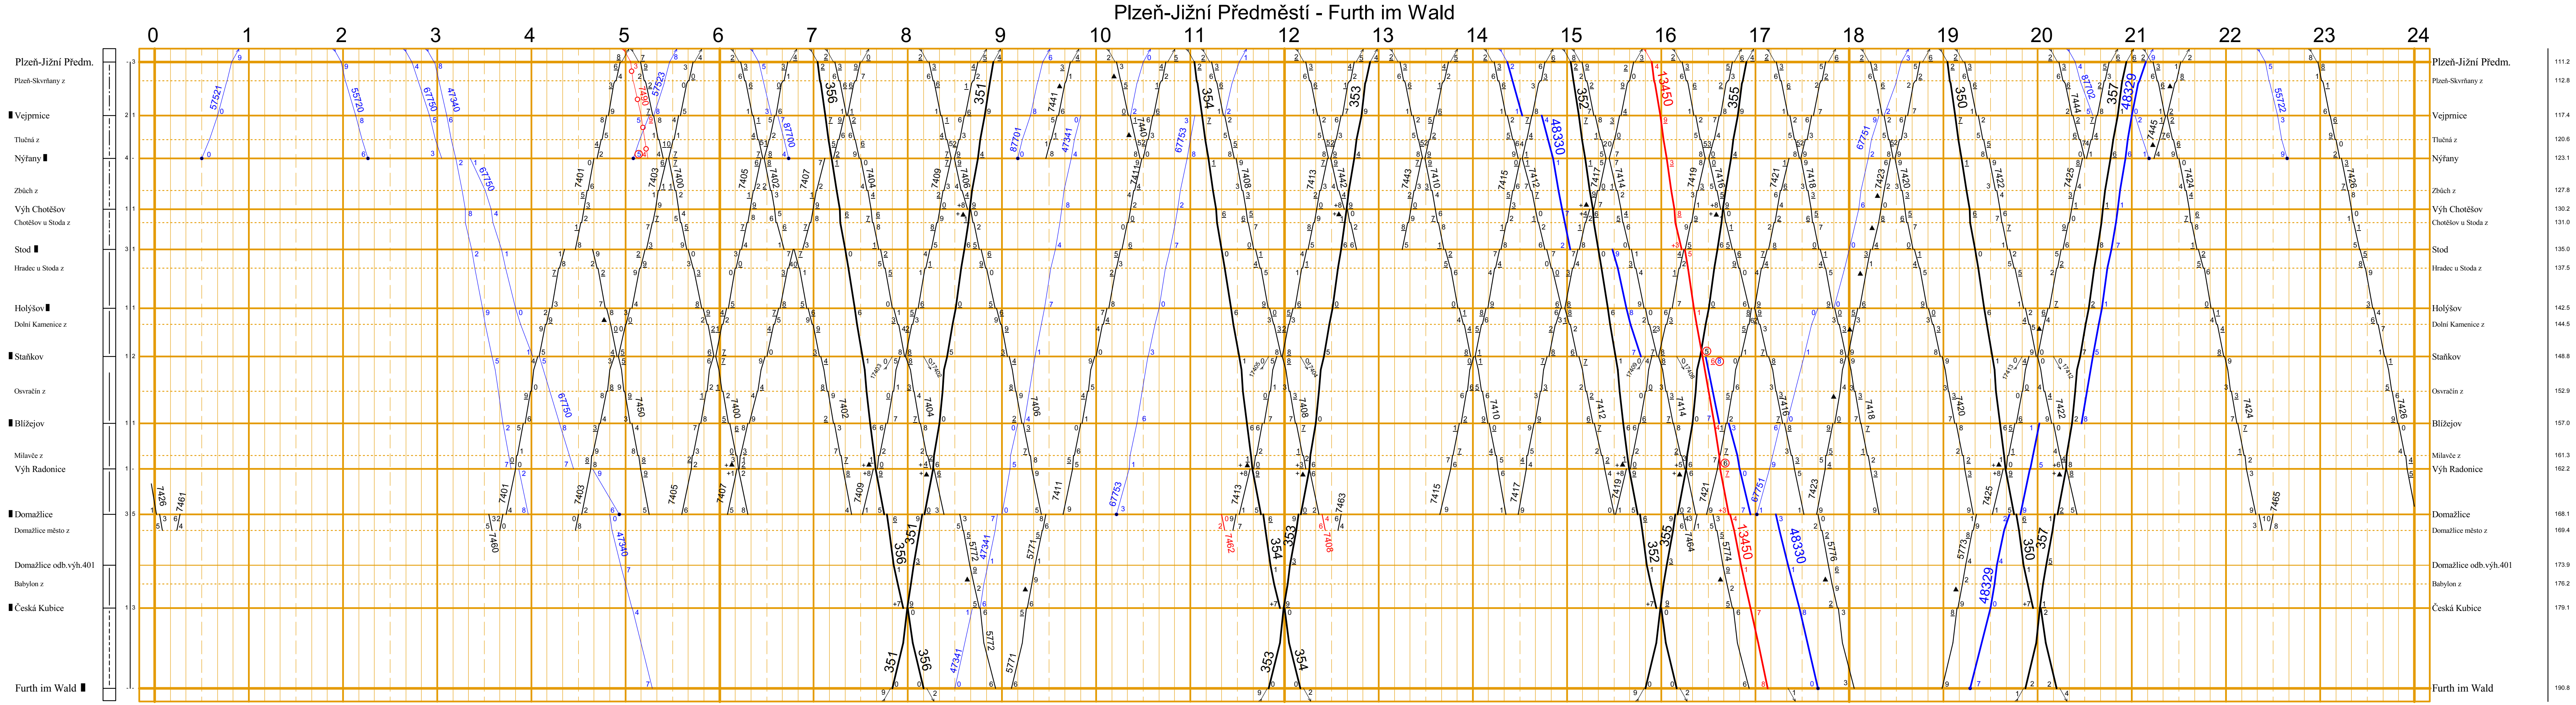

List 712+714a Platí od **14. prosince 2014** **SPRÁVA ŽELEZNIČNÍ DOPRAVNÍ CESTY, státní organizace** **Jen pro služební potřebu**

1	2	3	4	5	6	7	8	9	10	11	12	13	14	15	16	17	18	19	20	21	22	23	24
---	---	---	---	---	---	---	---	---	----	----	----	----	----	----	----	----	----	----	----	----	----	----	----

VÝSĚTLIVKY KE SLOUPOCÍM 17

VÝSĚTLIVKY KE SLOUPOCÍM 18

VÝSĚTLIVKY KE SLOUPOCÍM 19

VÝSĚTLIVKY KE SLOUPOCÍM 20

VÝSĚTLIVKY KE SLOUPOCÍM 21

VÝSĚTLIVKY KE SLOUPOCÍM 22

VÝSĚTLIVKY KE SLOUPOCÍM 23

VÝSĚTLIVKY KE SLOUPOCÍM 24

Nýřany - Heřmanova Hut'

Přovany - Bezručice

Chrást u Plzně - Radnice