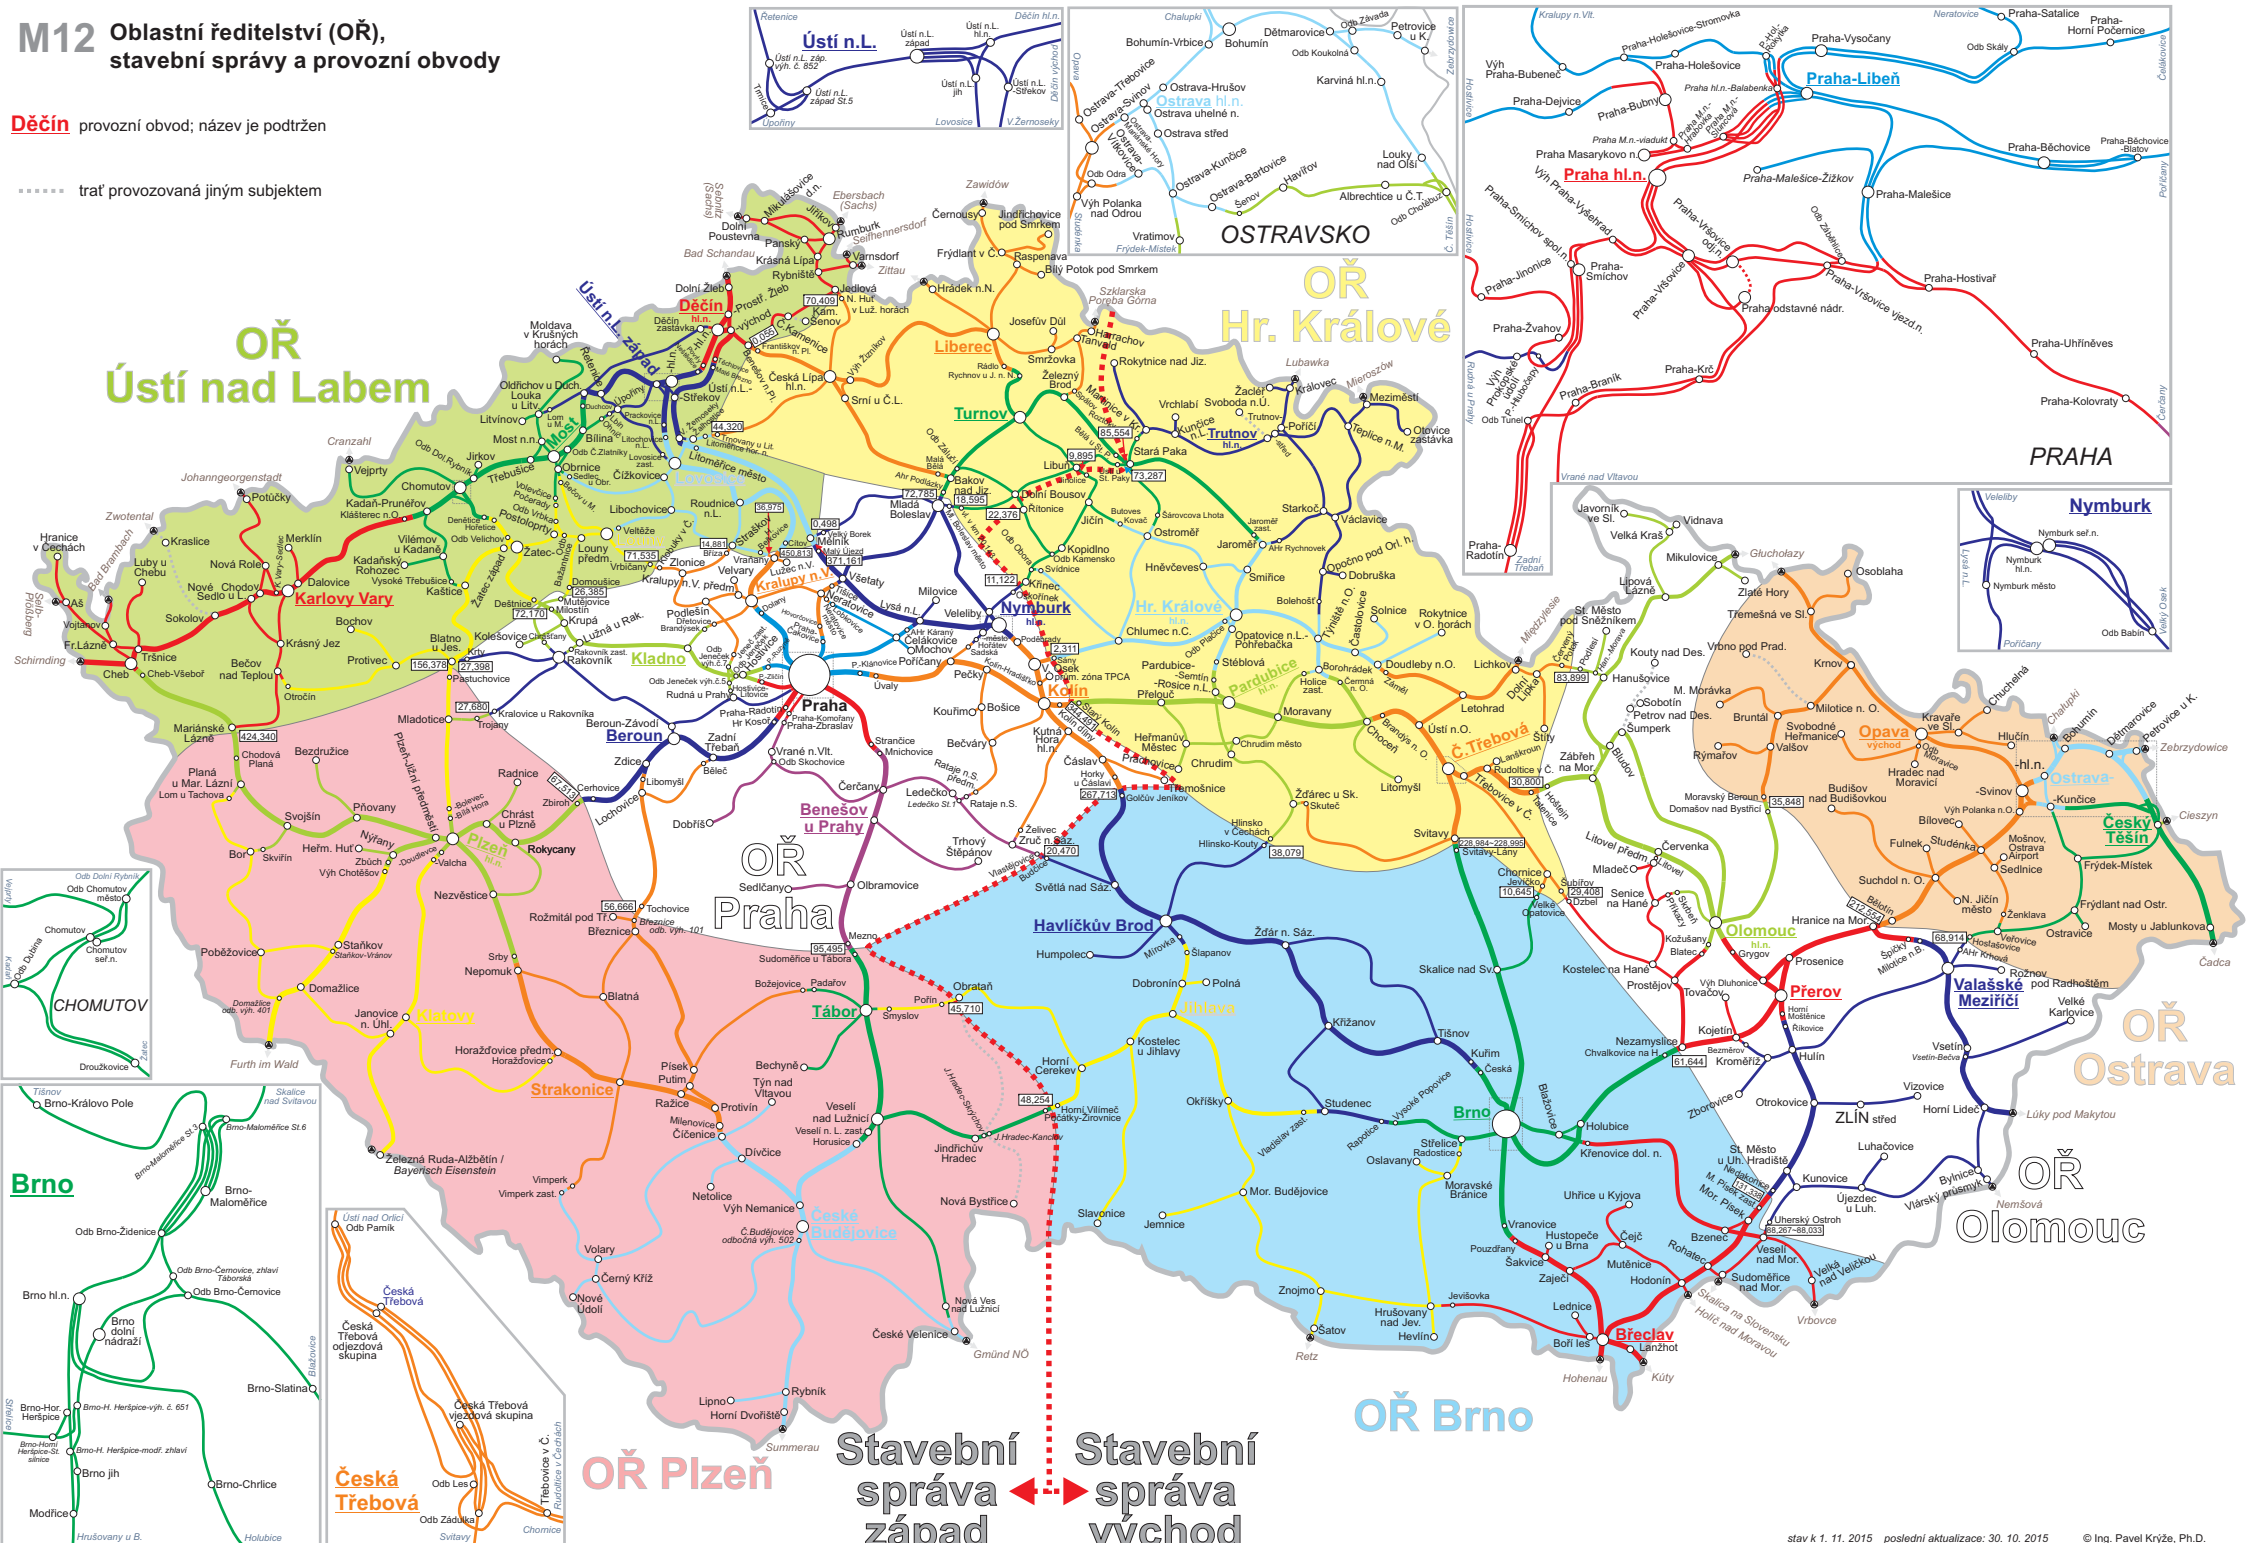

M12 Oblastní ředitelství (OŘ), stavební správy a provozní obvody

Dečín provozní obvod; název je podtržen

..... trať provozovaná jiným subjektem

Stavební správa západ ↔ Stavební správa východ