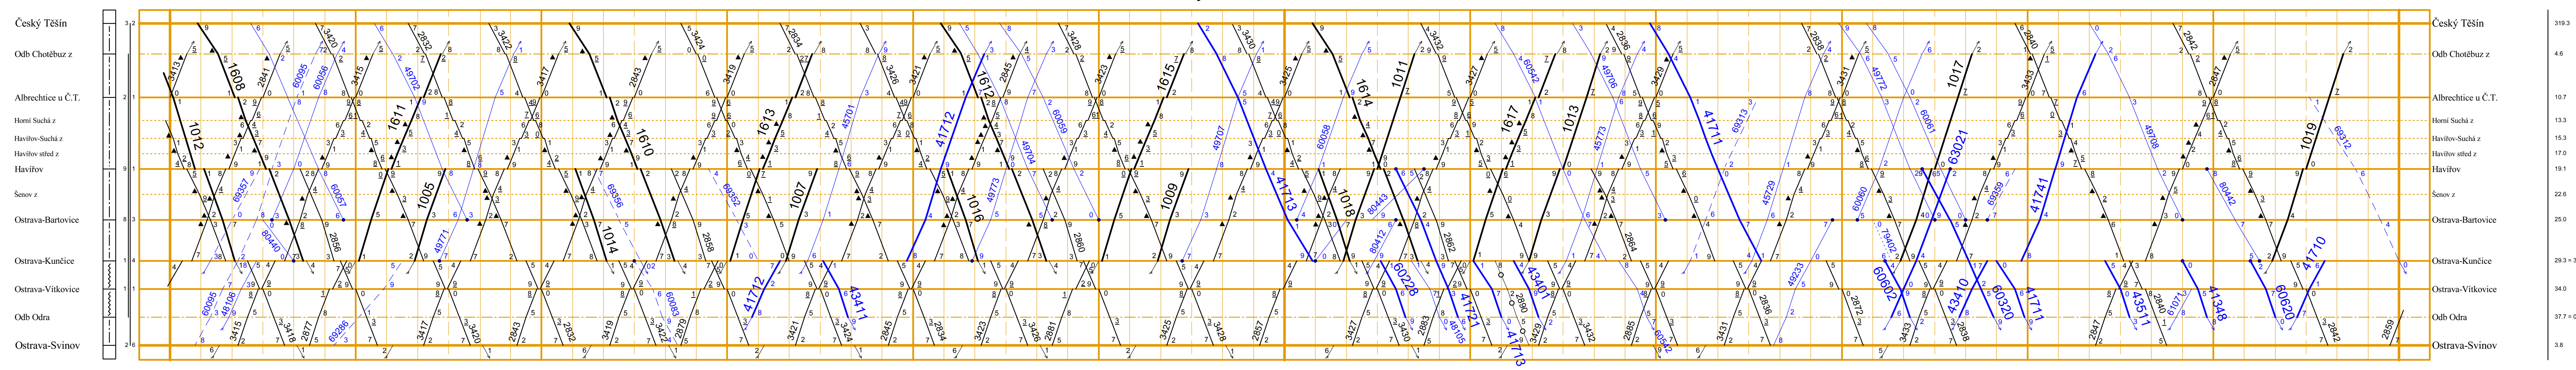

Český Těšín - Ostrava-Svinov