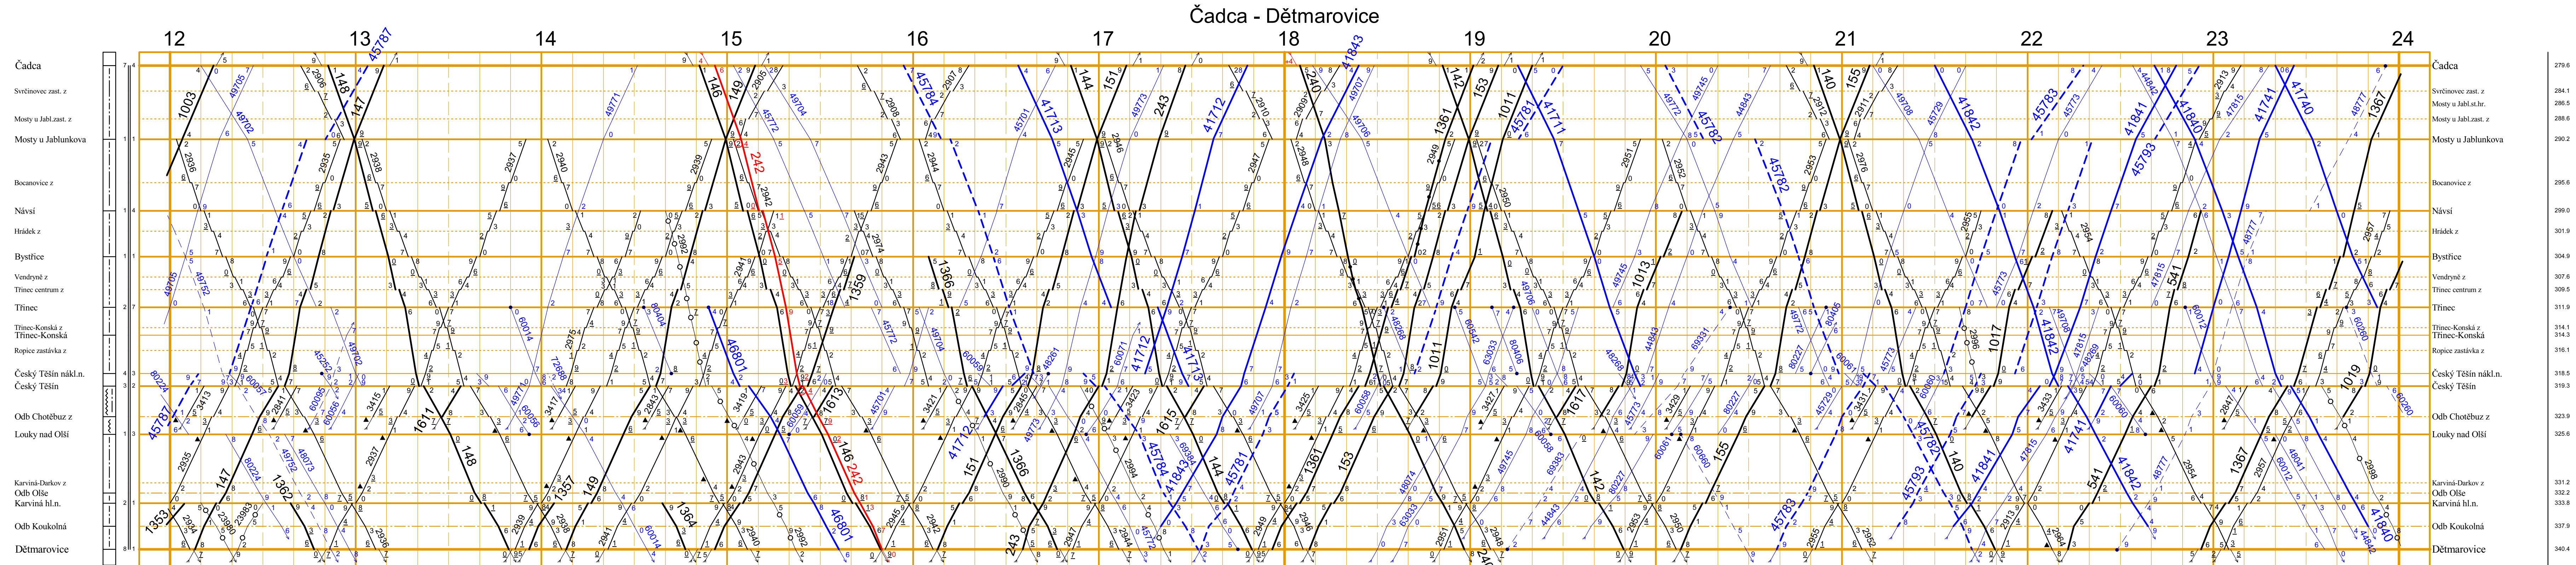

Plati od 13. prosince 2015

SPRÁVA ŽELEZNIČNÍ DOPRAVNÍ CESTY, státní organizace

Jen pro služební potřebu

<p>VÝZNĚTLIVKY KE SLOUPOCÍM 1 a 4</p> <p>H: M: P: = hradiště, automatické hradiště</p> <p>W: = hradiště</p> <p>Ob: = vodorovka</p> <p>W: = vodorovka</p> <p>W: = vodorovka</p> <p>W: = vodorovka</p> <p>W: = vodorovka</p>	<p>VÝZNĚTLIVKY KE SLOUPOCÍM 2</p> <p>z = zastávka</p> <p>z = zastávka a požadovaným nastupáním na vstředních tratích</p> <p>z = zastávka s výhledem výhledu výhledu</p> <p>z = zastávka s výhledem výhledu výhledu</p> <p>z = zastávka s výhledem výhledu výhledu</p> <p>z = zastávka s výhledem výhledu výhledu</p>	<p>VÝZNĚTLIVKY KE SLOUPOCÍM 3</p> <p>D: = dle tabulky zabezpečovacího zařízení (ve směru jízdy)</p> <p>— = zabezpečovací zařízení</p> <p>— = zabezpečovací zařízení</p> <p>— = zabezpečovací zařízení</p> <p>— = zabezpečovací zařízení</p>	<p>VLAKY OSOBNÍ DOPRAVY</p> <p>— = Os, R, Sp</p> <p>— = Os</p> <p>— = Os</p> <p>— = Os</p> <p>— = Os</p> <p>— = Os</p>	<p>VLAKY NÁKLADNÍ DOPRAVY</p> <p>— = N</p> <p>— = P, M, V, S, L</p> <p>— = P, M, V, S, L</p> <p>— = P, M, V, S, L</p> <p>— = P, M, V, S, L</p>	<p>Význam dalších značek</p> <p>— = vlak jede po neoprávněné koleji</p> <p>— = vlak jede po druhé koleji nebo jiné</p> <p>— = vlak jede po druhé koleji nebo jiné</p> <p>— = vlak jede po druhé koleji nebo jiné</p> <p>— = vlak jede po druhé koleji nebo jiné</p>	<p>Trasy nákladních vlaků vzhledem k výhledu</p> <p>Trasy nákladních vlaků vzhledem k výhledu</p> <p>Trasy nákladních vlaků vzhledem k výhledu</p> <p>Trasy nákladních vlaků vzhledem k výhledu</p> <p>Trasy nákladních vlaků vzhledem k výhledu</p>	<p>Význam dalších značek</p> <p>— = vlak jede po neoprávněné koleji</p> <p>— = vlak jede po druhé koleji nebo jiné</p> <p>— = vlak jede po druhé koleji nebo jiné</p> <p>— = vlak jede po druhé koleji nebo jiné</p> <p>— = vlak jede po druhé koleji nebo jiné</p>
---	---	--	---	---	--	---	--