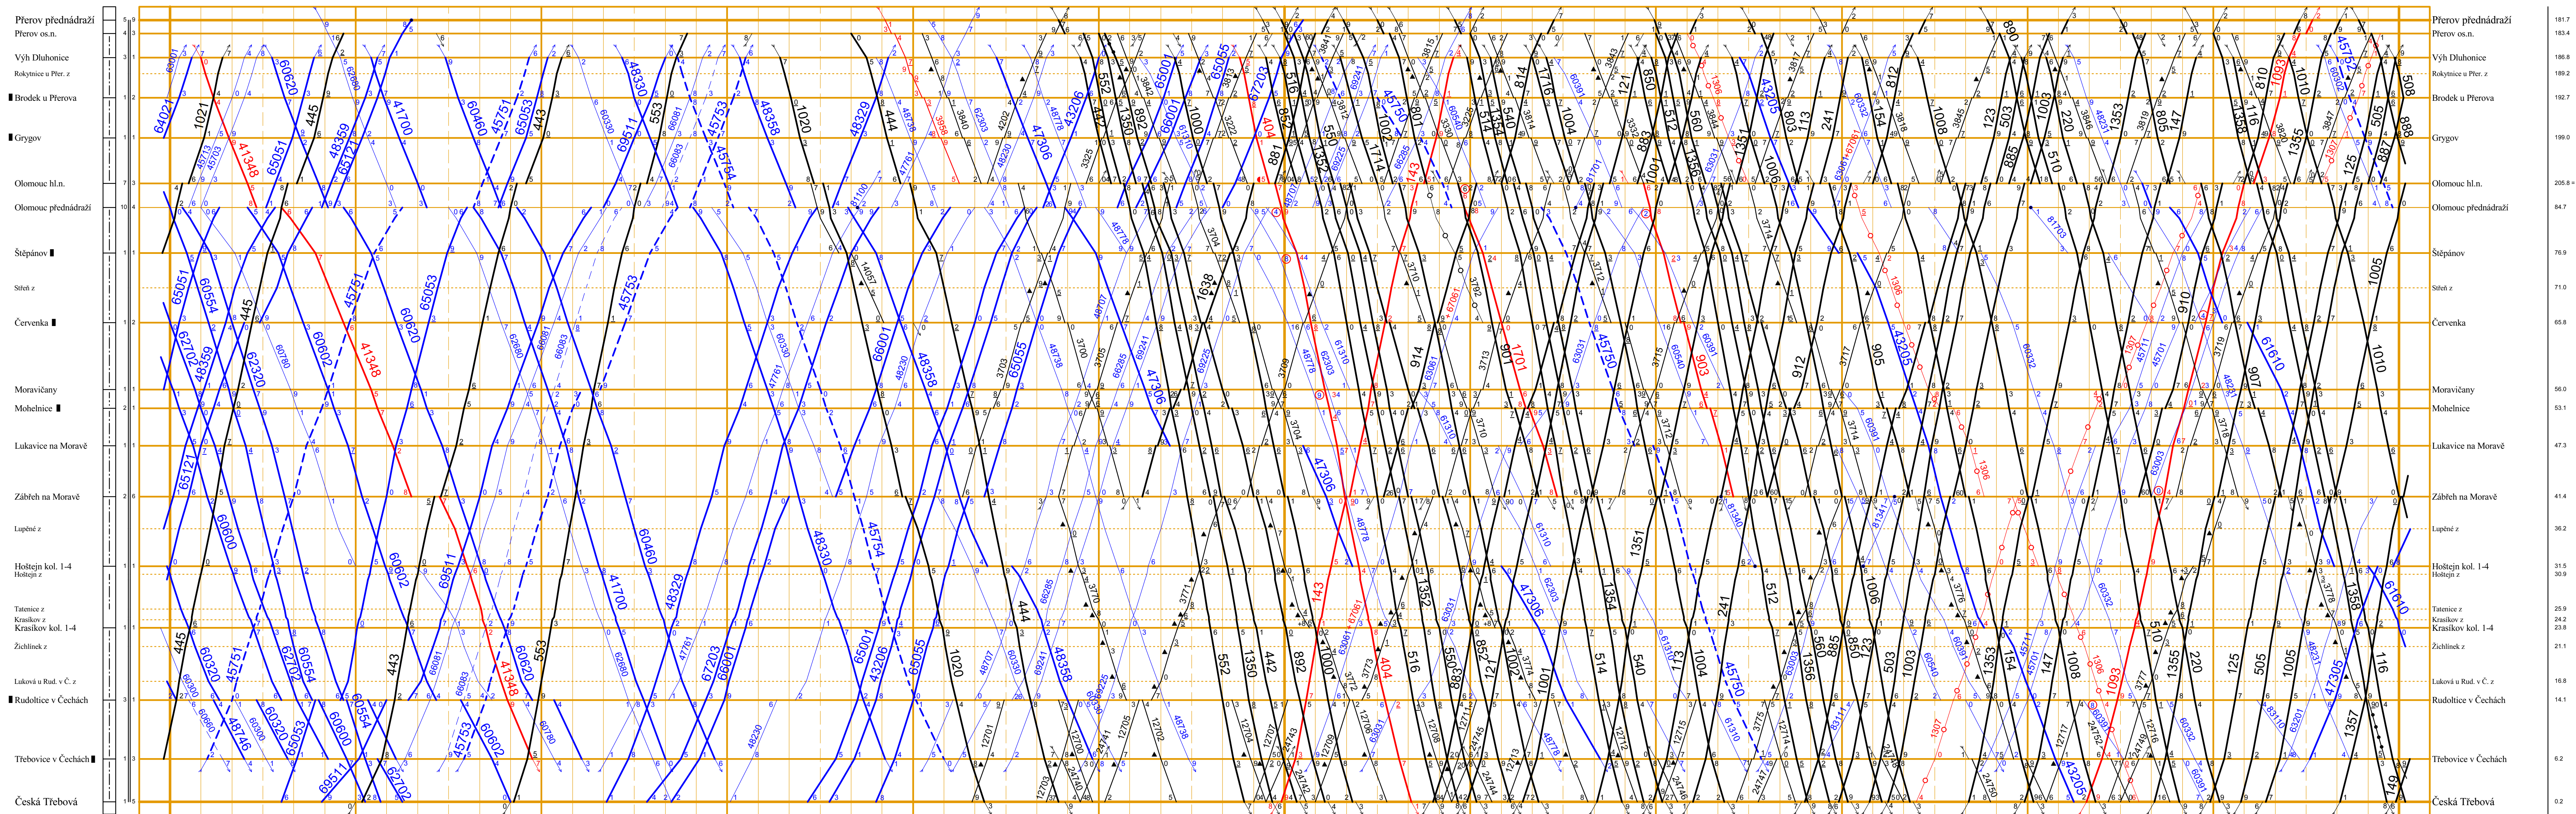

Přerov přednádraží - Česká Třebová