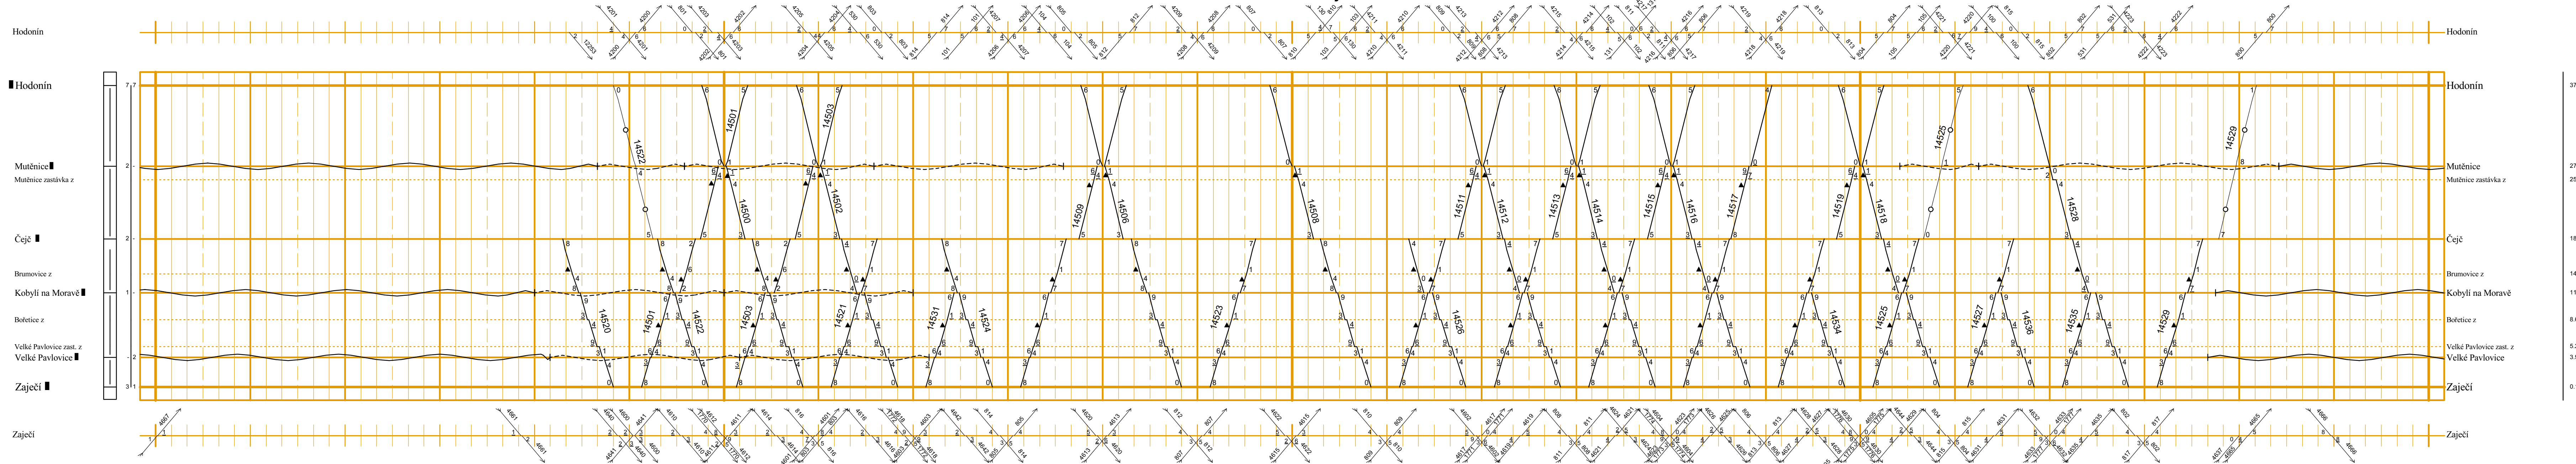

Hodonín - Zaječí