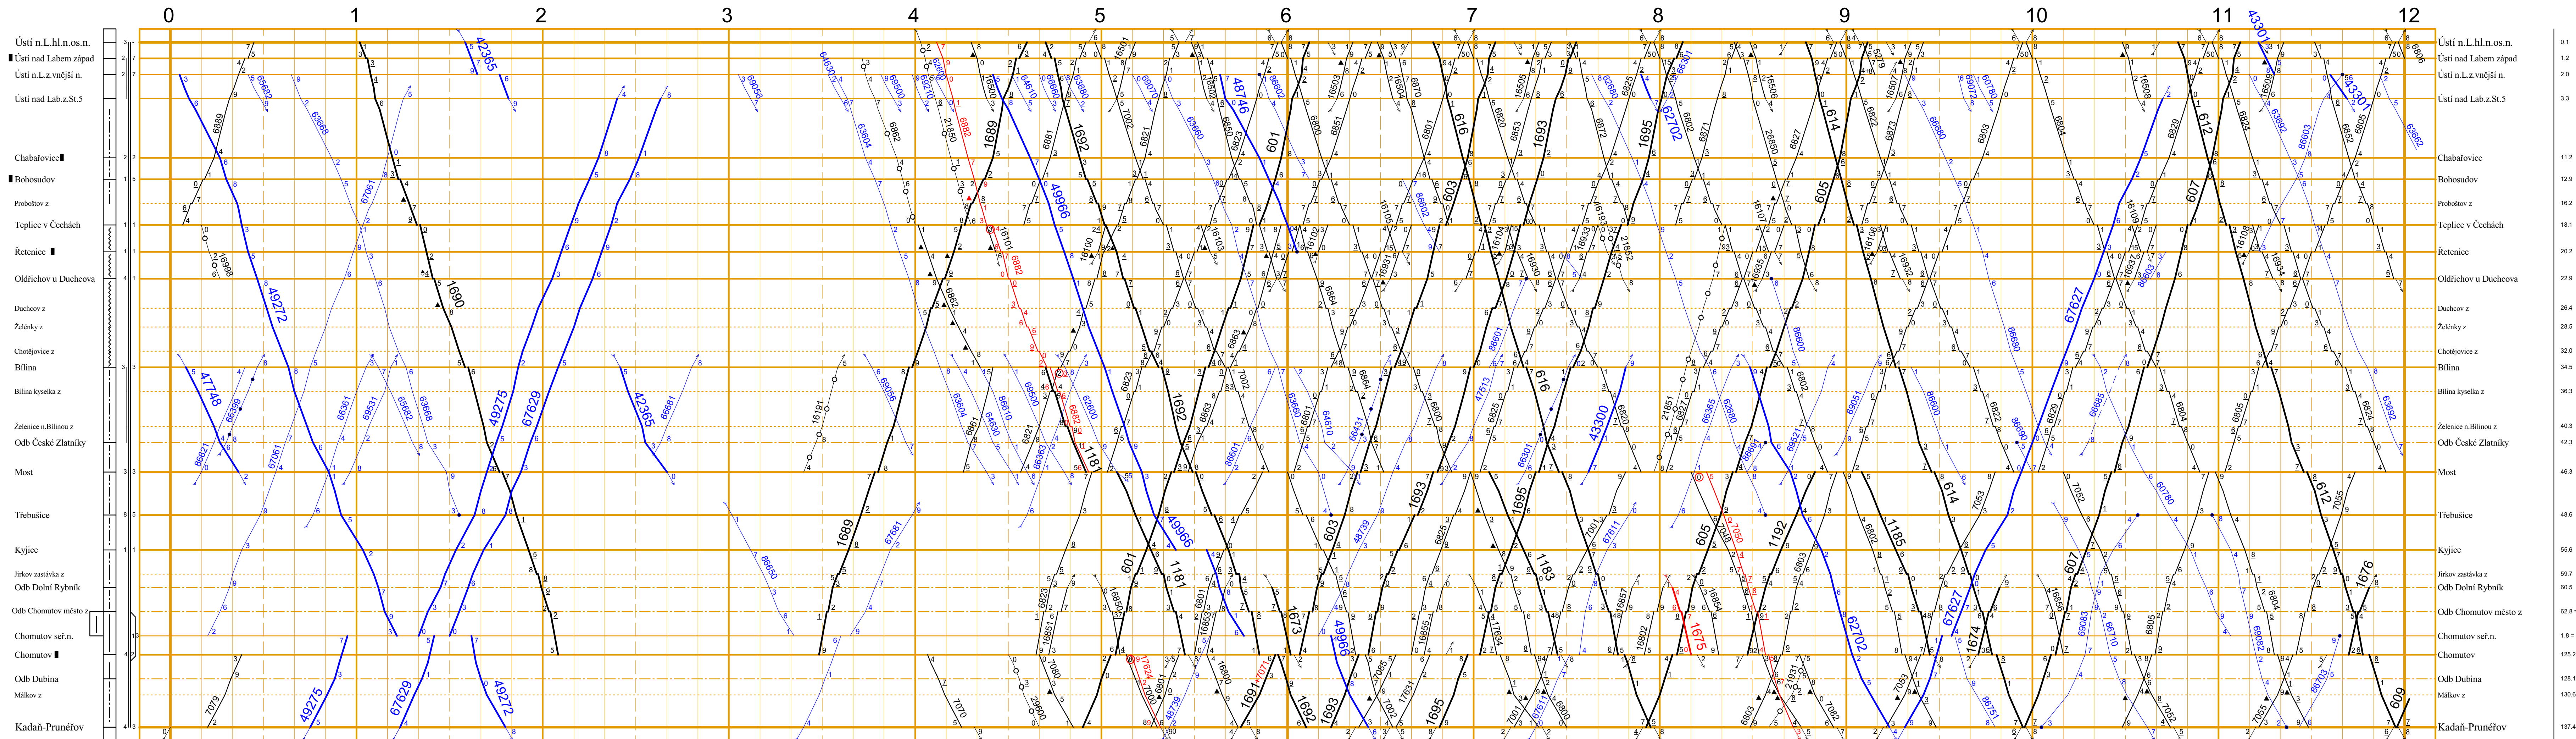

<p><b>VÝZNAM ZNAČEK</b></p> <p>— = státní železniční trať        - - - = ostatní železniční trať        - - - - - = železniční trať s výhledem na elektrifikaci        - - - - - = železniční trať s výhledem na vysokorychlostní dopravu        - - - - - = železniční trať s výhledem na vysokorychlostní dopravu a elektrifikaci        - - - - - = železniční trať s výhledem na vysokorychlostní dopravu, elektrifikaci a modernizaci</p>	<p><b>VÝZNAM ZNAČEK</b></p> <p>— = státní železniční trať        - - - = ostatní železniční trať        - - - - - = železniční trať s výhledem na elektrifikaci        - - - - - = železniční trať s výhledem na vysokorychlostní dopravu        - - - - - = železniční trať s výhledem na vysokorychlostní dopravu a elektrifikaci        - - - - - = železniční trať s výhledem na vysokorychlostní dopravu, elektrifikaci a modernizaci</p>	<p><b>VÝZNAM ZNAČEK</b></p> <p>— = státní železniční trať        - - - = ostatní železniční trať        - - - - - = železniční trať s výhledem na elektrifikaci        - - - - - = železniční trať s výhledem na vysokorychlostní dopravu        - - - - - = železniční trať s výhledem na vysokorychlostní dopravu a elektrifikaci        - - - - - = železniční trať s výhledem na vysokorychlostní dopravu, elektrifikaci a modernizaci</p>	<p><b>VÝZNAM ZNAČEK</b></p> <p>— = státní železniční trať        - - - = ostatní železniční trať        - - - - - = železniční trať s výhledem na elektrifikaci        - - - - - = železniční trať s výhledem na vysokorychlostní dopravu        - - - - - = železniční trať s výhledem na vysokorychlostní dopravu a elektrifikaci        - - - - - = železniční trať s výhledem na vysokorychlostní dopravu, elektrifikaci a modernizaci</p>
--	--	--	--

Ústí nad Labem hl.n.os.n. - Kadaň-Pruněřov

Odb České Zlatníky - Obrnice

Ústí nad Labem západ vjezd.n. - Bilina

Most - Most nové n. St. 7

Most nové n. odjezd - Třebušice

Jirkov nz - Odb Dolní Rybník