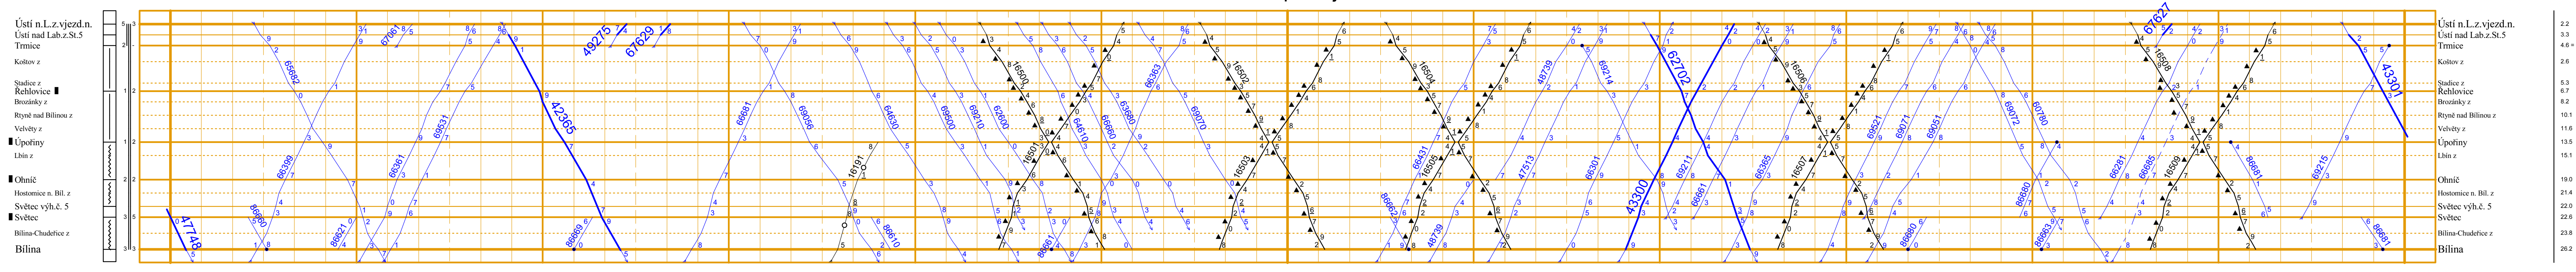

Ústí nad Labem západ vjezd.n. - Bilina