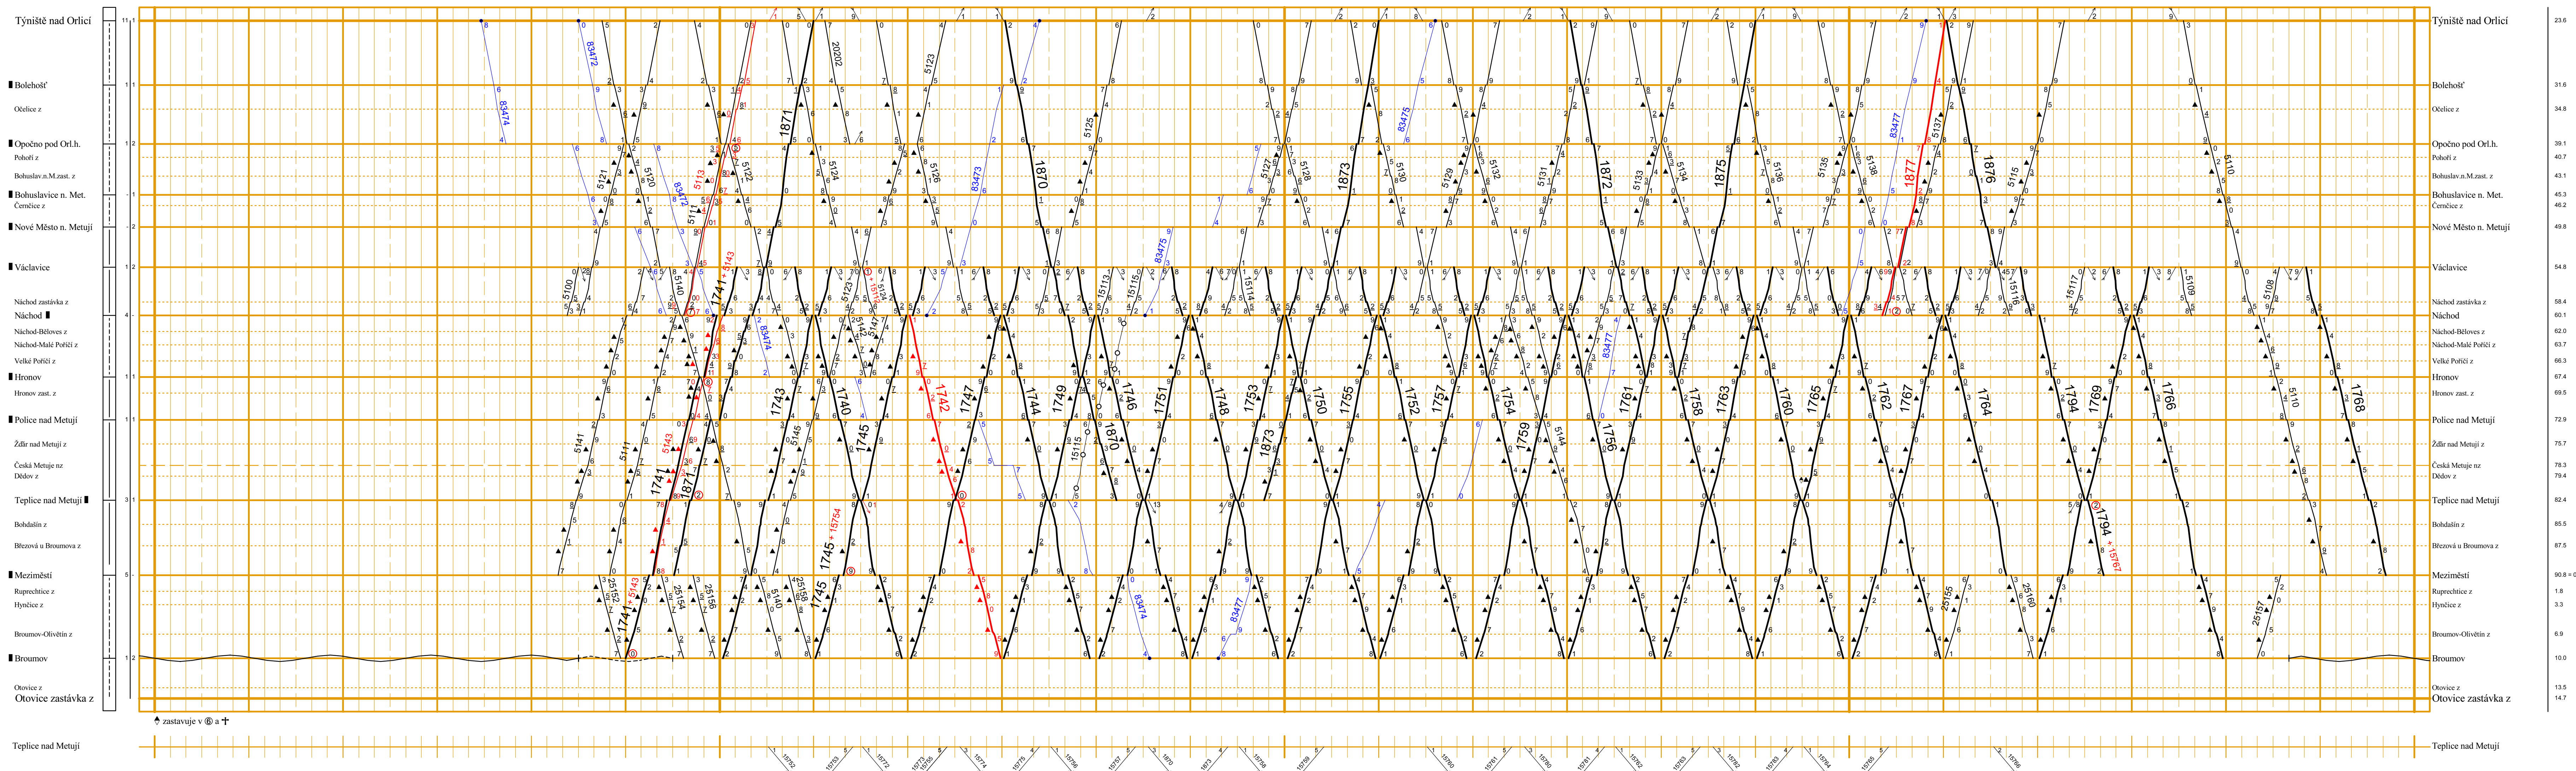

Tyniště nad Orlicí - Otovice zastávka z

Dobruška nz - Opočno pod Orł.h.

Václavice - Starkoč