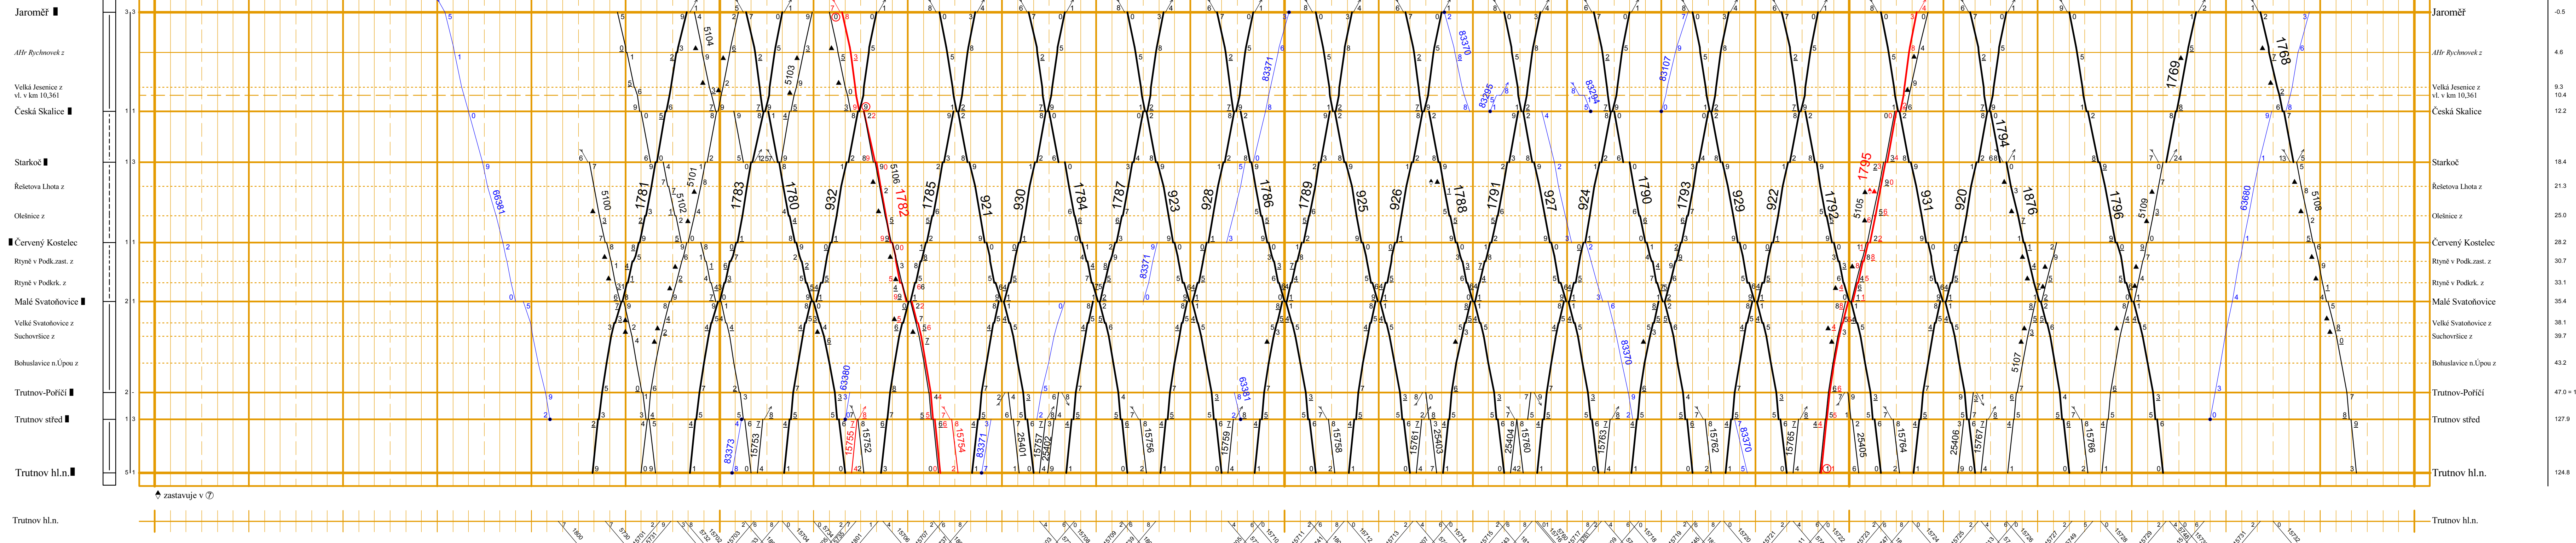

**Jaroměř - Trutnov hl.n.**

**Teplice nad Metují - Trutnov střed**

**Trutnov-Poříčí - Kamienna Góra**

**Královec - Žacléř**