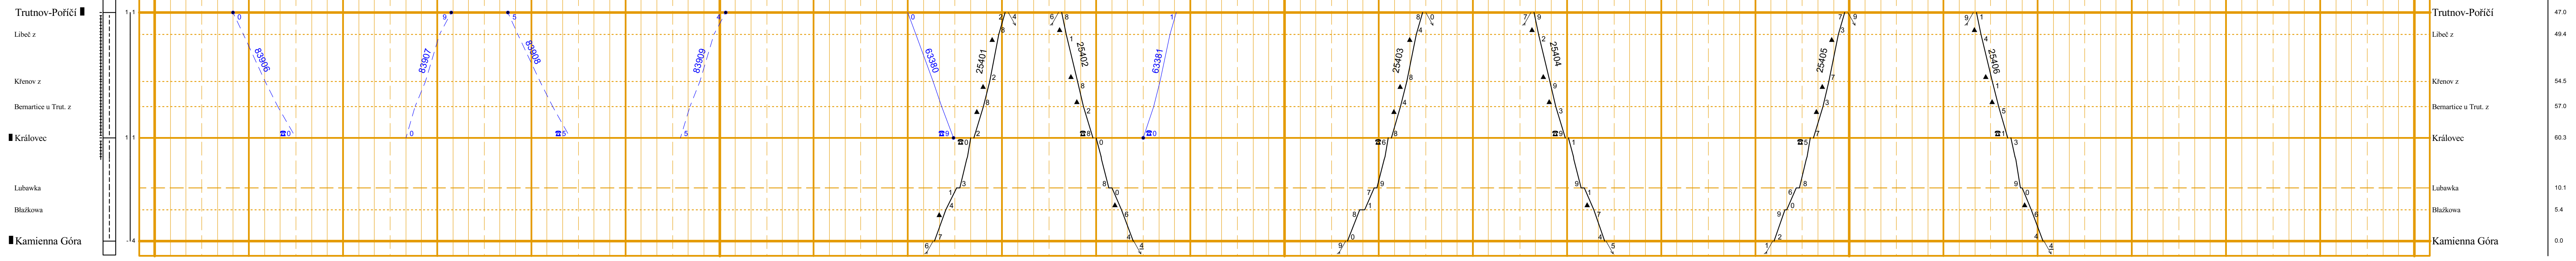

**Jaroměř - Trutnov hl.n.**

**Teplice nad Metují - Trutnov střed**

**Trutnov-Poříčí - Kamienna Góra**

**Královec - Žacléř**