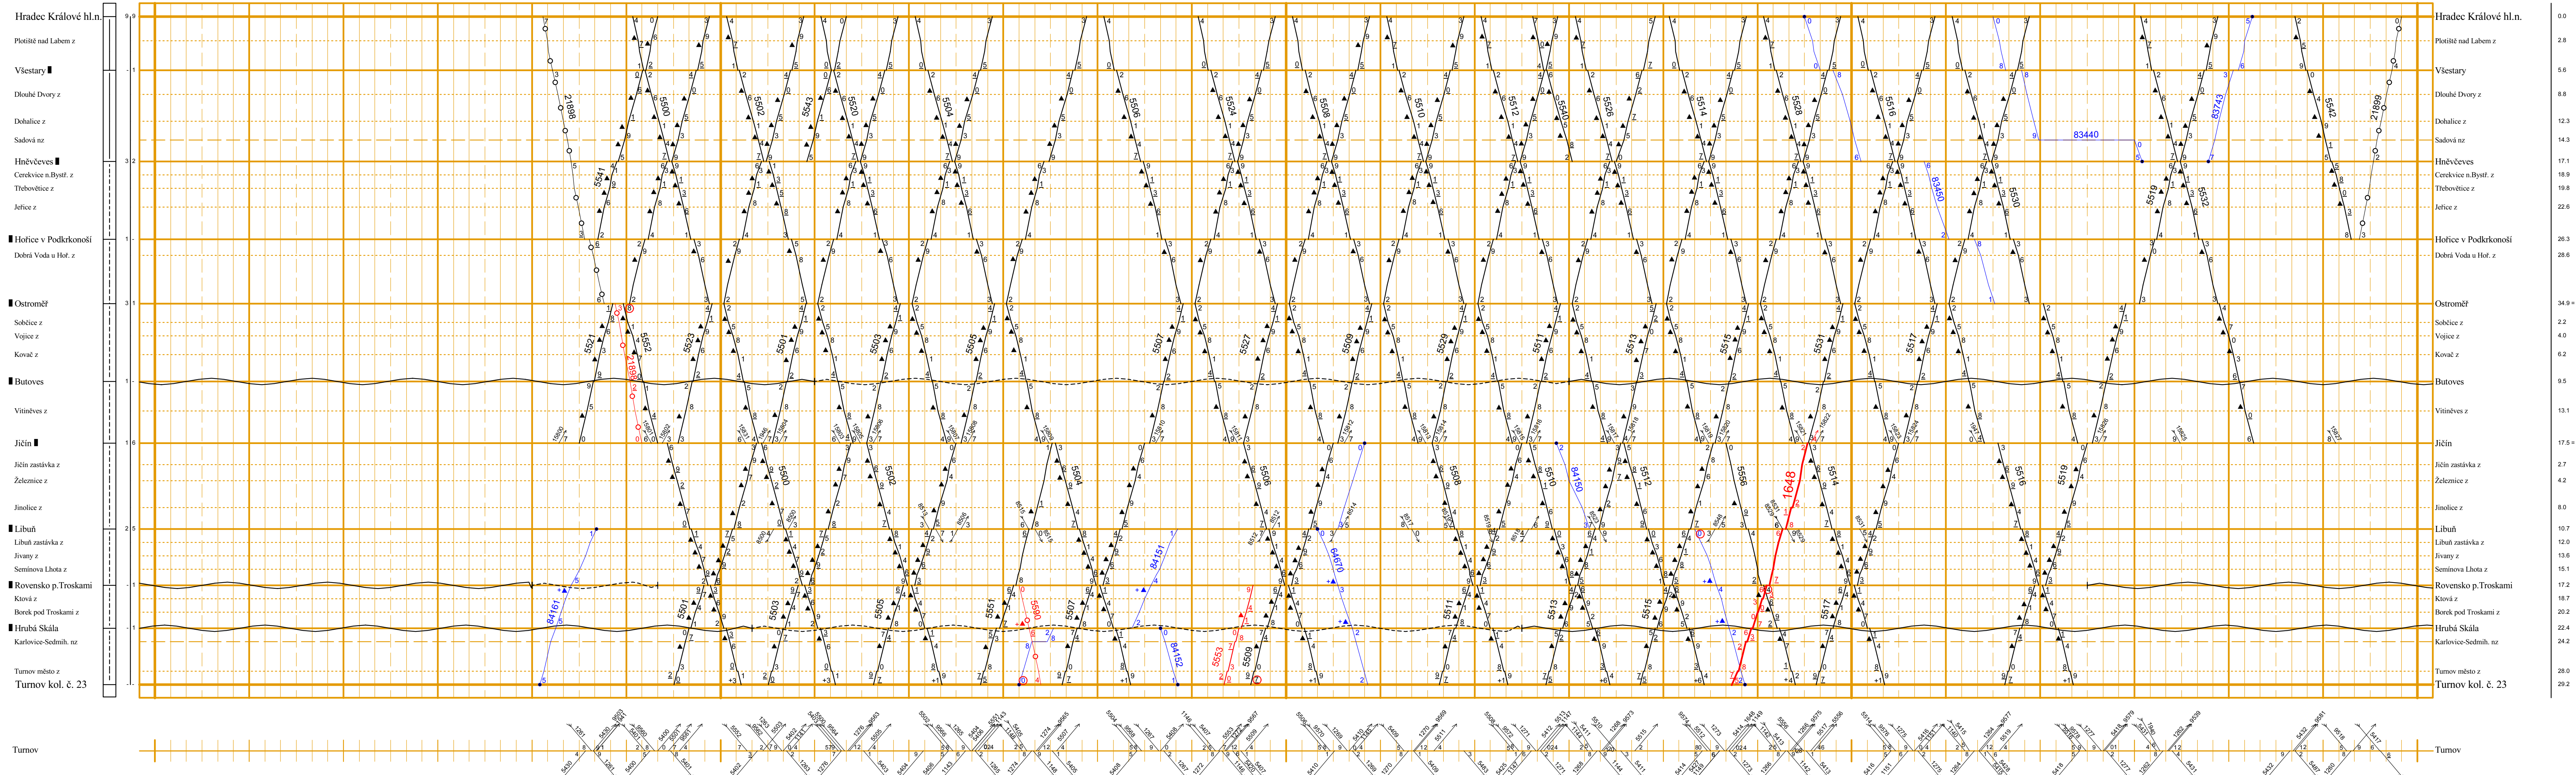

**Hradec Králové hl.n. - Turnov kol. č. 23**

**Hněvčeves - Smiřice**