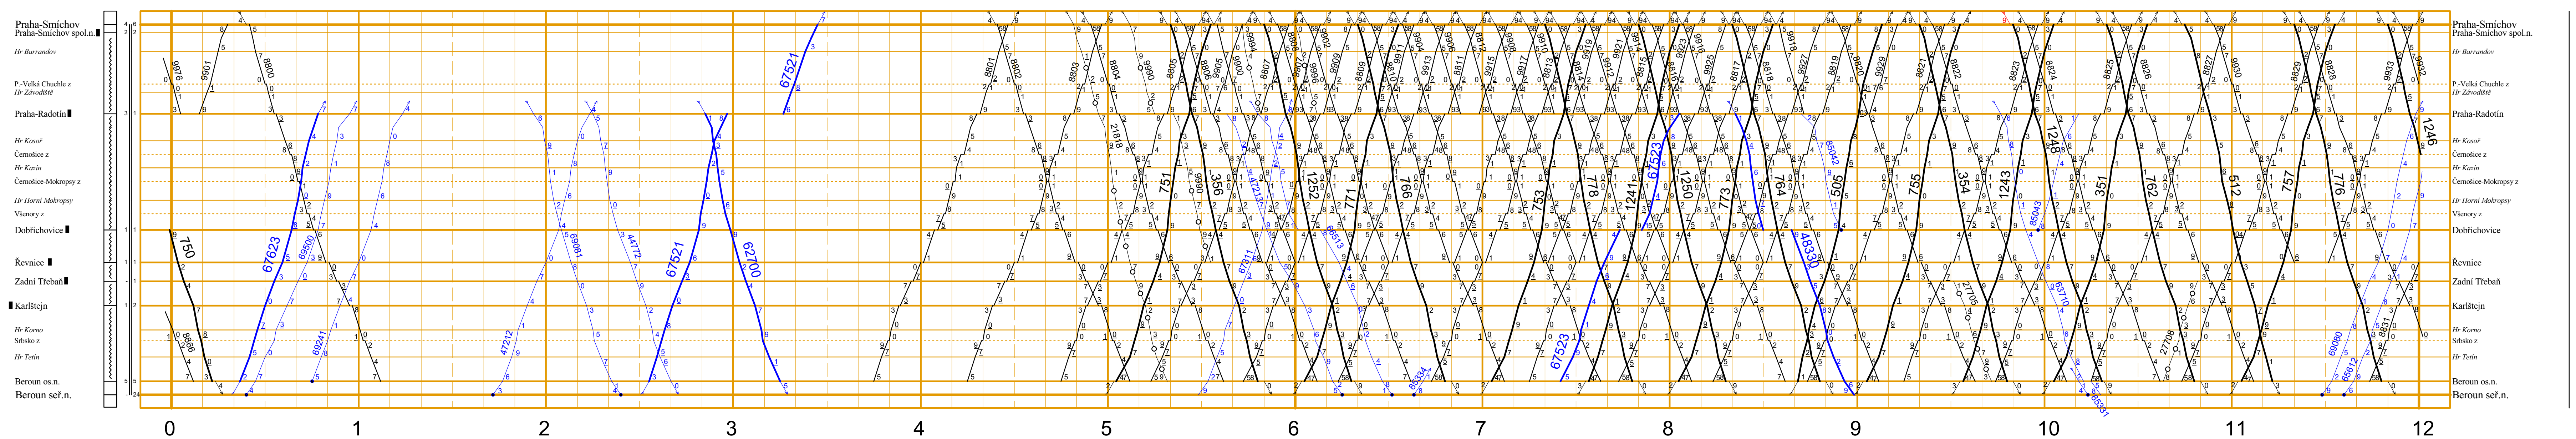

Praha-Smíchov - Beroun seř.n.