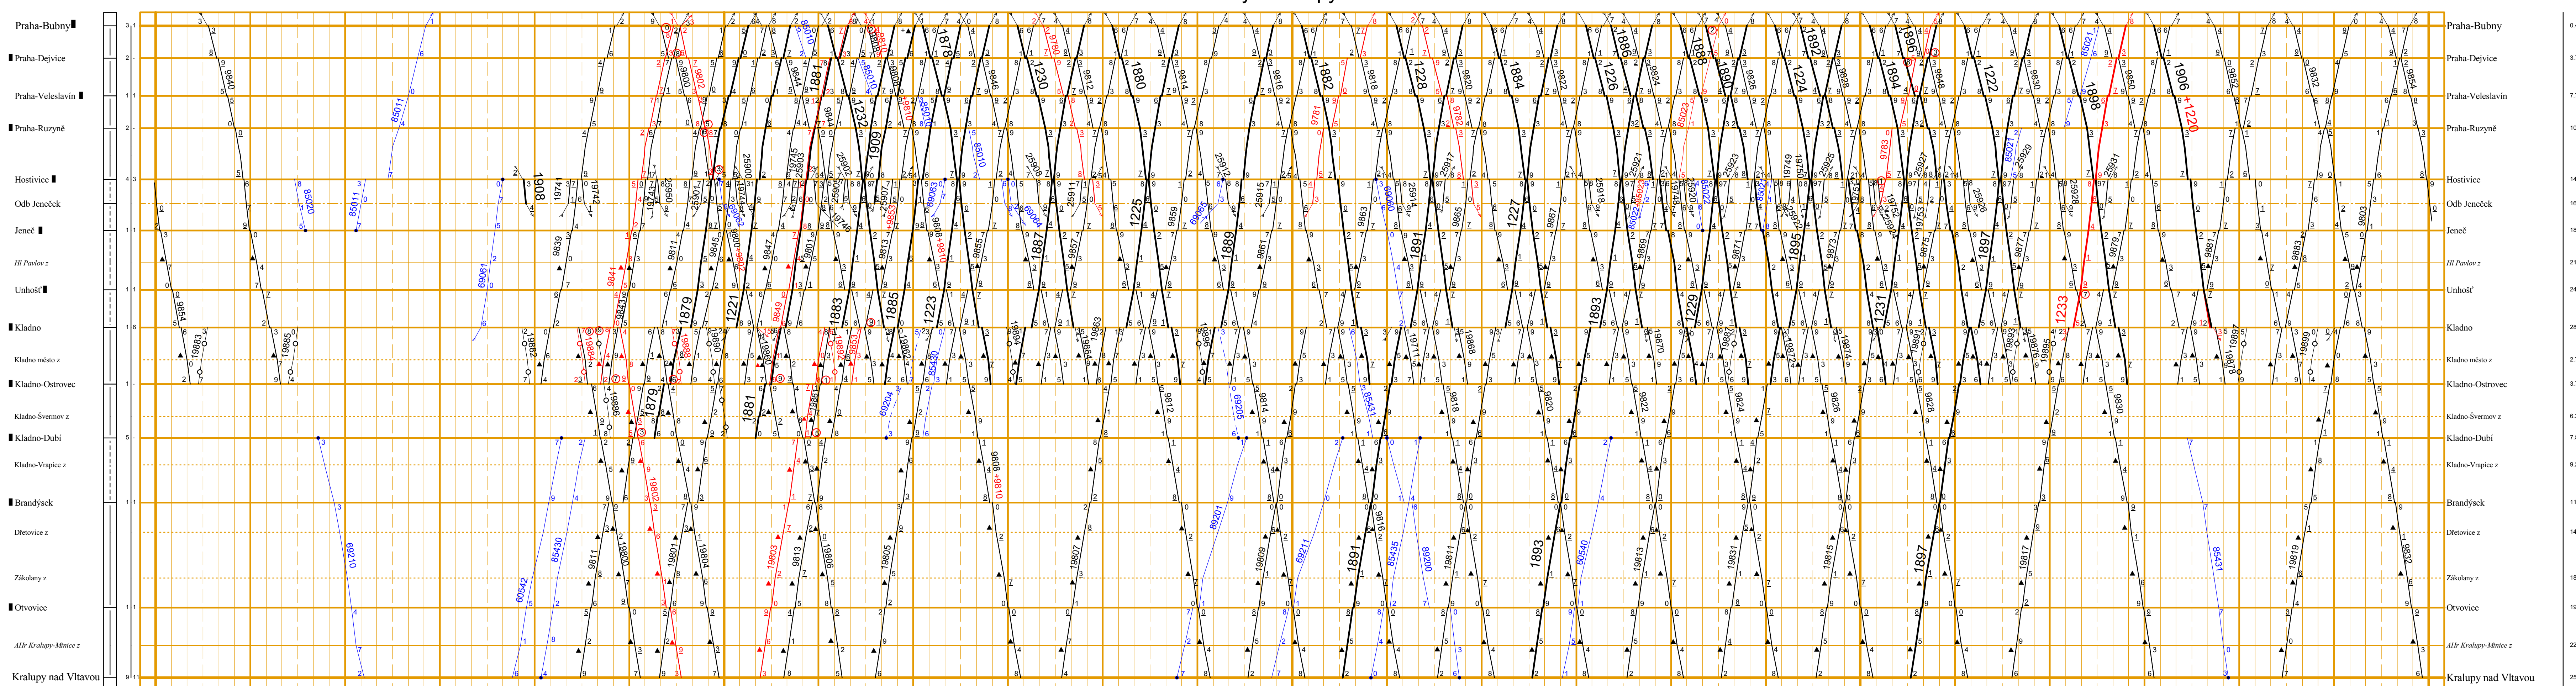

Praha-Bubny - Kralupy nad Vltavou