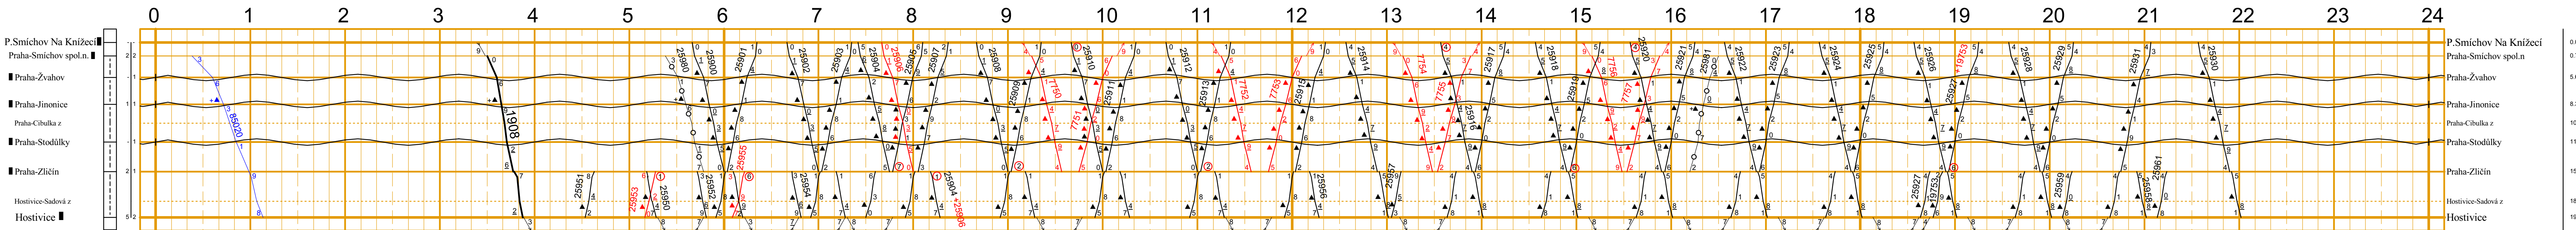

Praha-Smíchov Na Knížecí - Hostovice