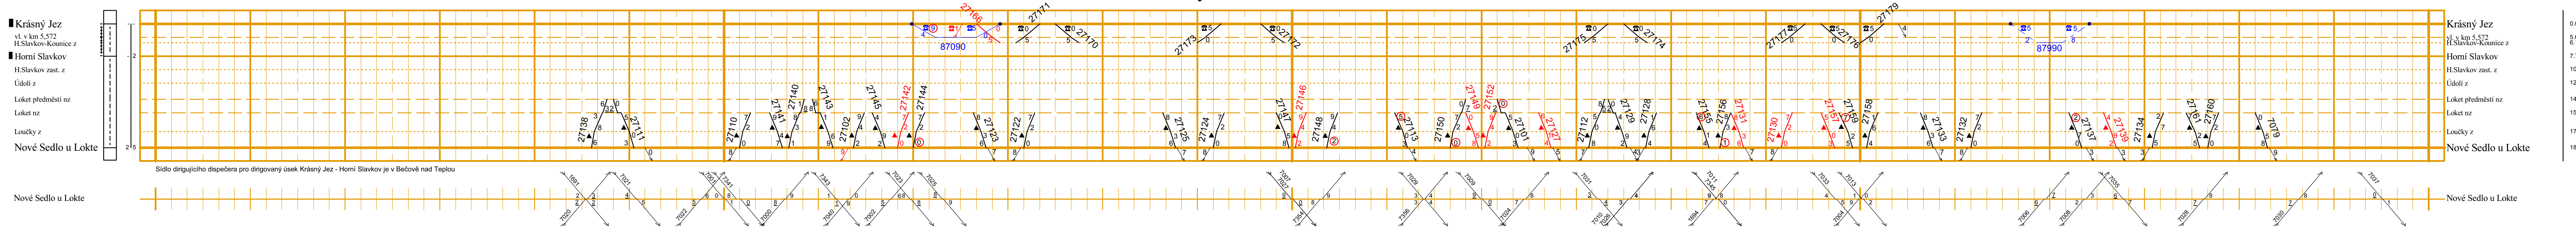

Krásný Jez - Nové Sedlo u Lokte