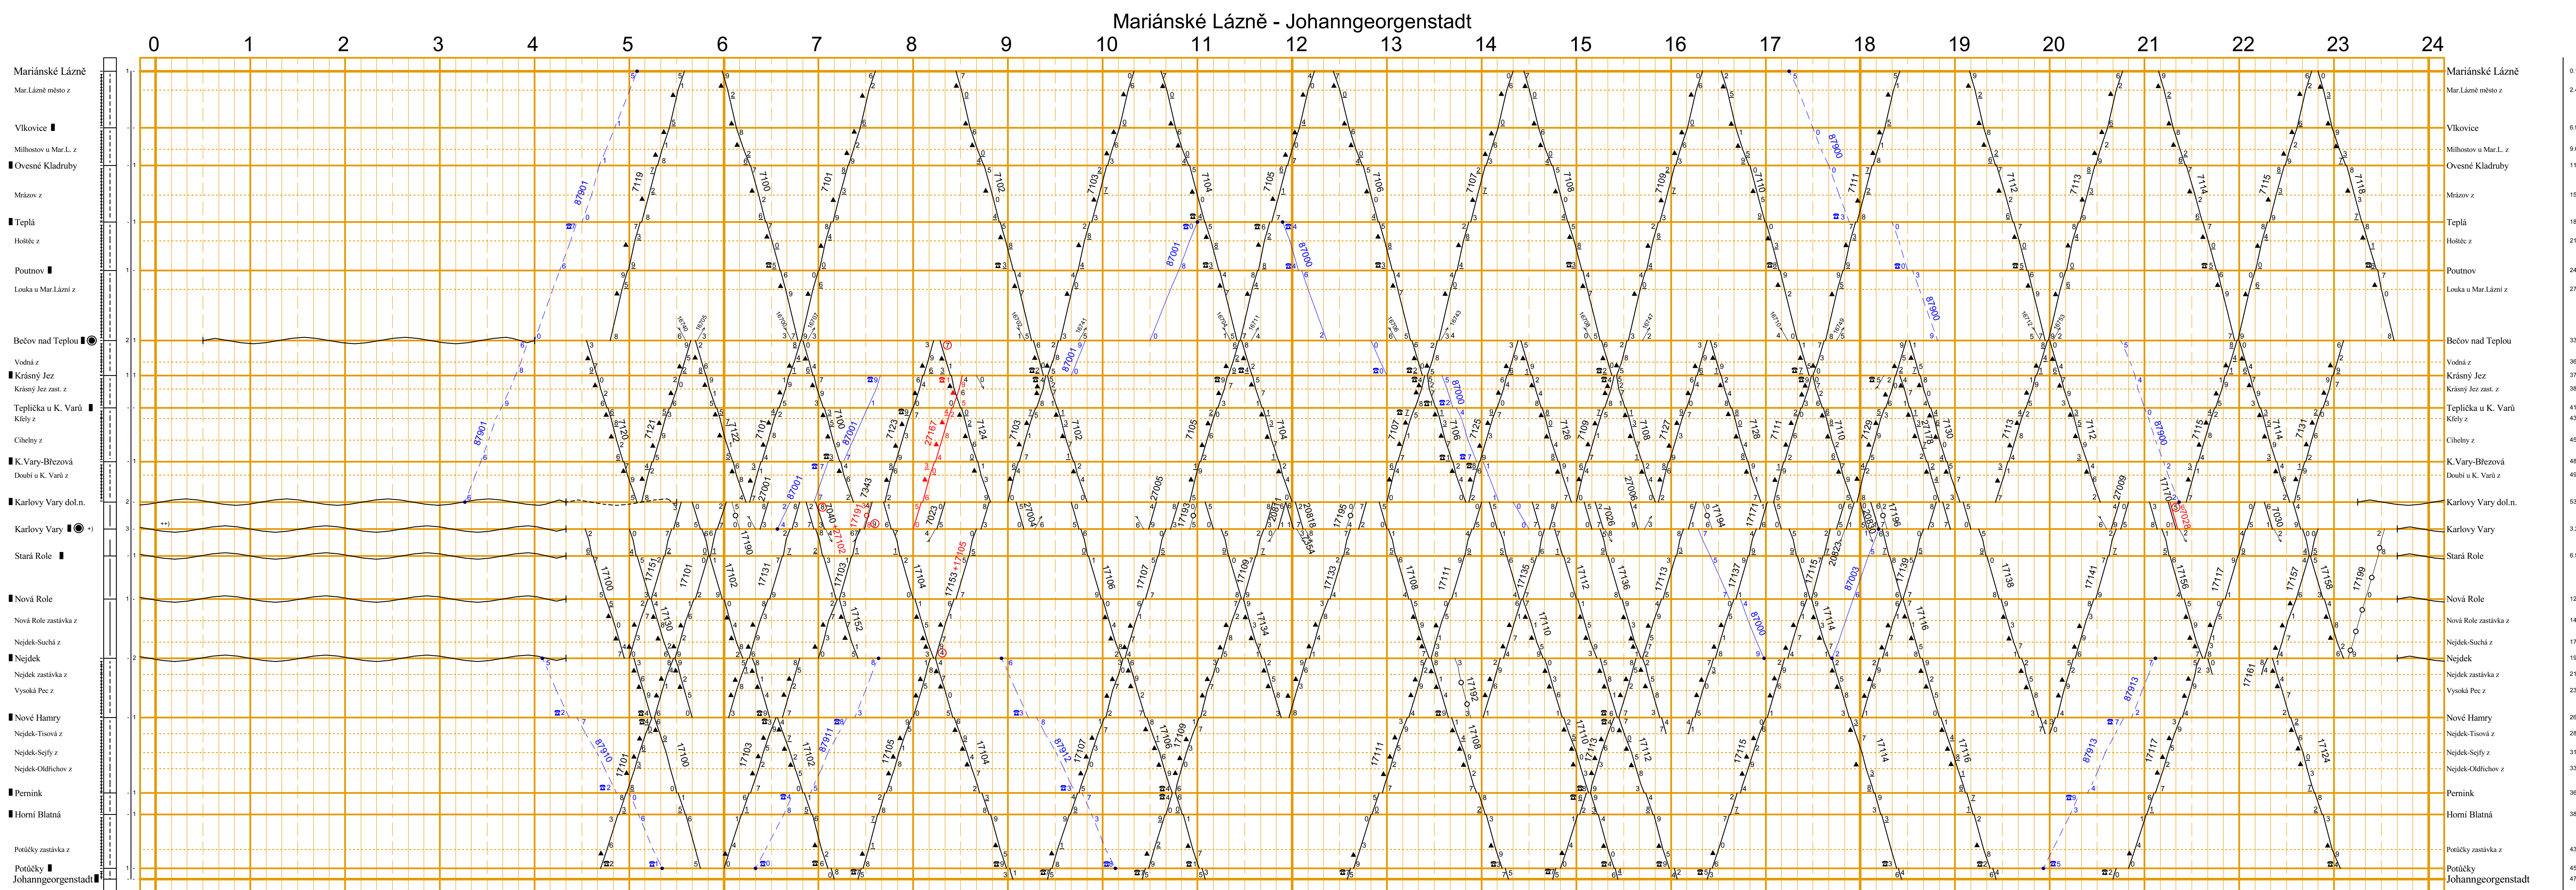

Krásný Jez - Nové Sedlo u Lokte

Chodov - Nová Role

Dalovice - Merklín