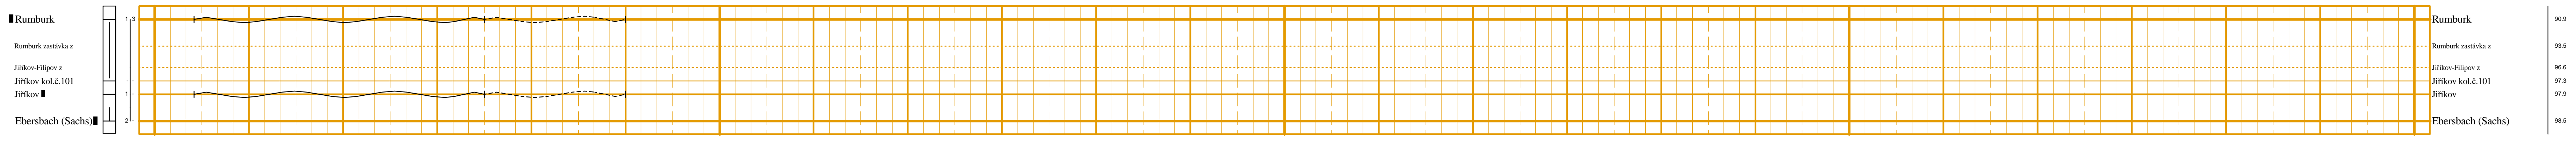

Rumburk - Ebersbach (Sachs)