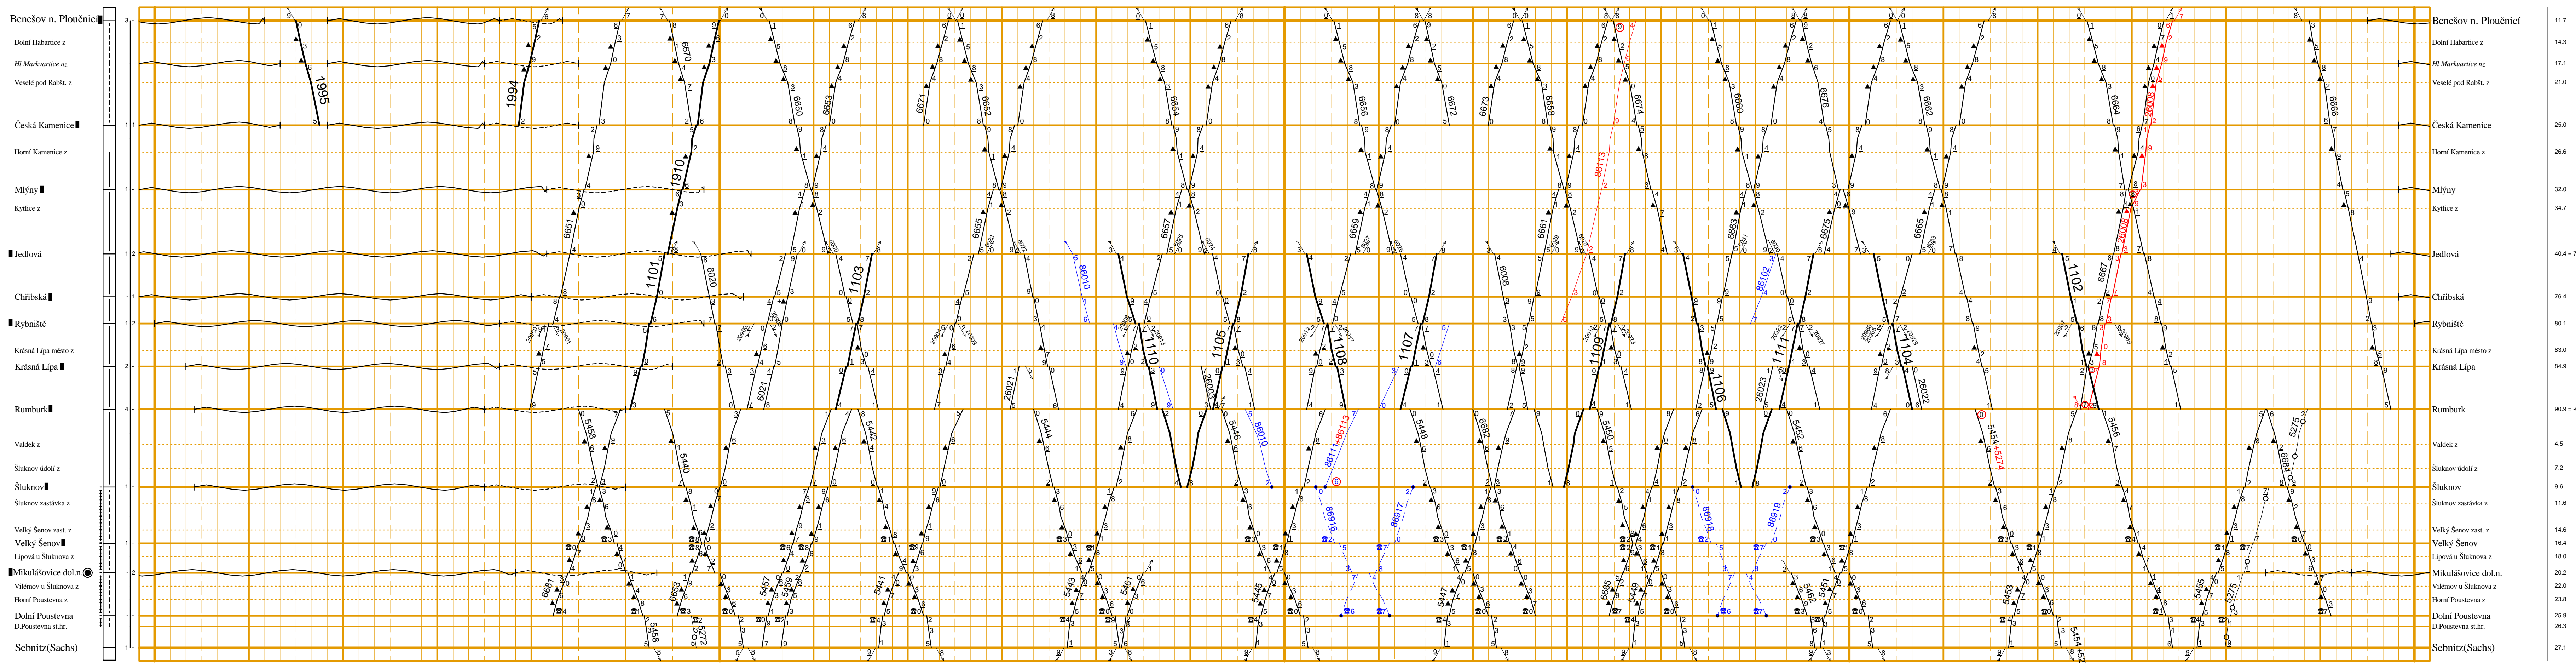

Benešov n. Ploučnic - Sebnitz(Sachs)