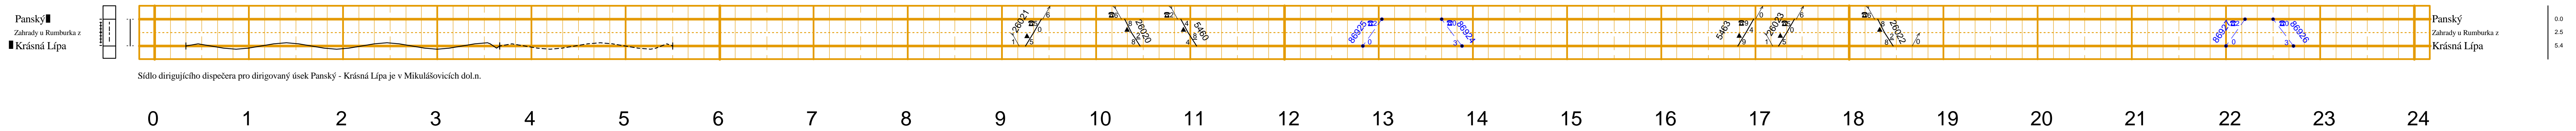

Panský - Krásná Lopa