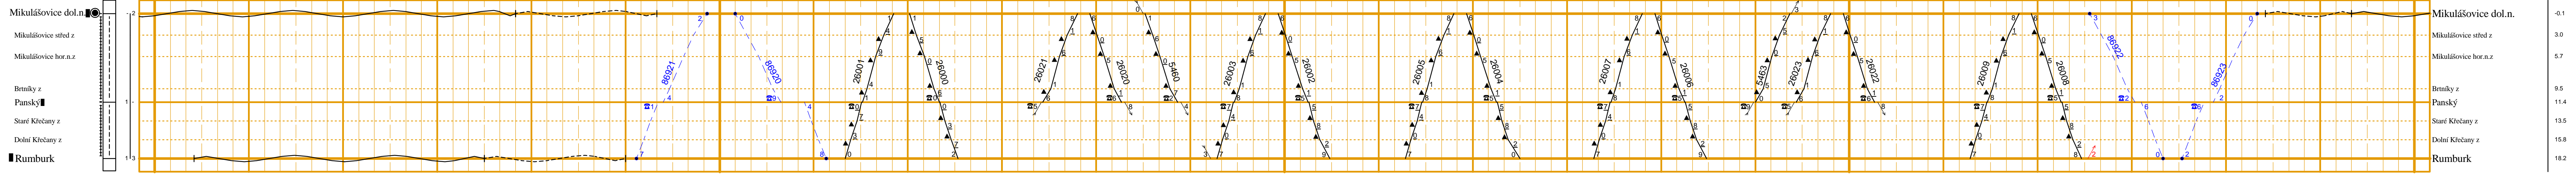

Mikulášovice dol.n. - Rumburk