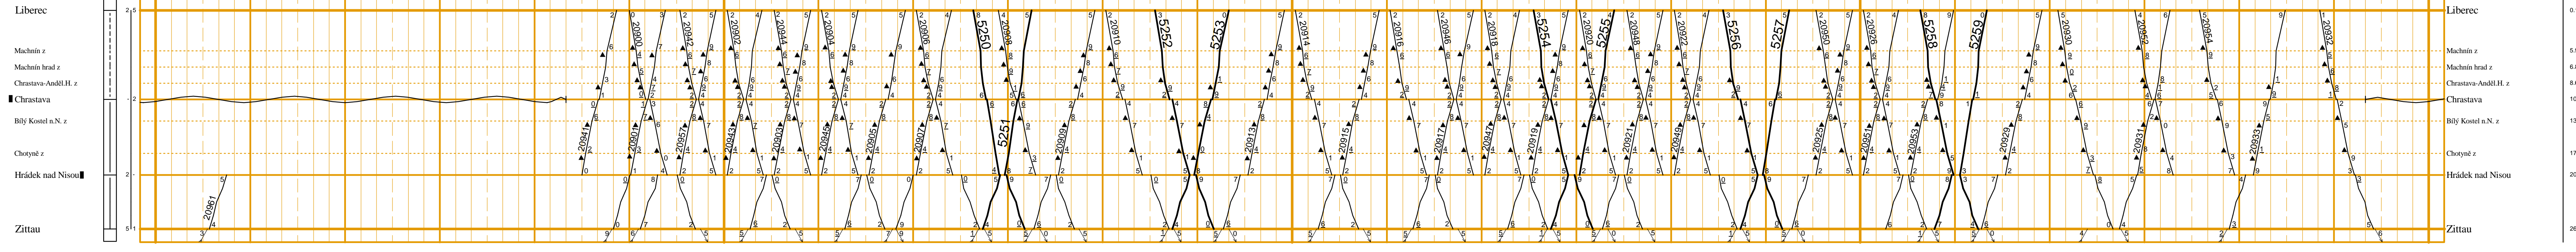

Liberec - Zawidów

Bílý Potok pod Smrkem nz - Raspennava

Frýdlant v Čechách - Jindřichovice pod Smrkem

Liberec - Zittau

Grossschönau/S. - Seifhennersdorf

Varnsdorf - Rybníště