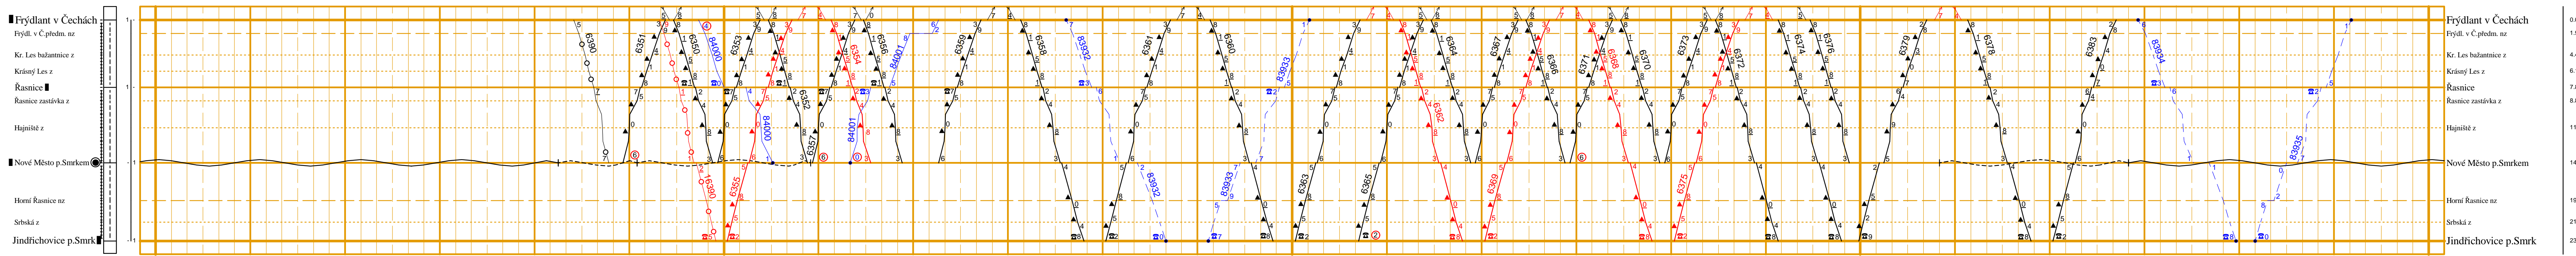

Frýdlant v Čechách - Jindřichovice pod Smrkem