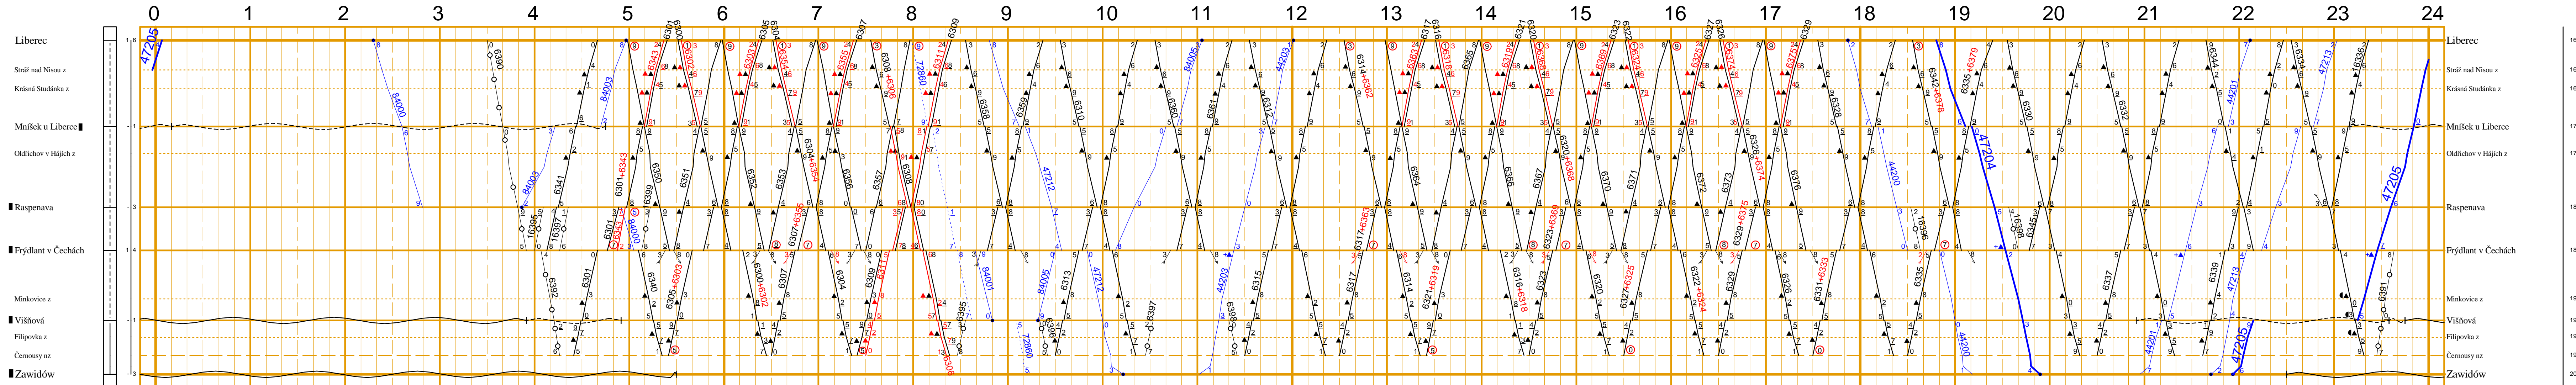

Liberec - Zawidów