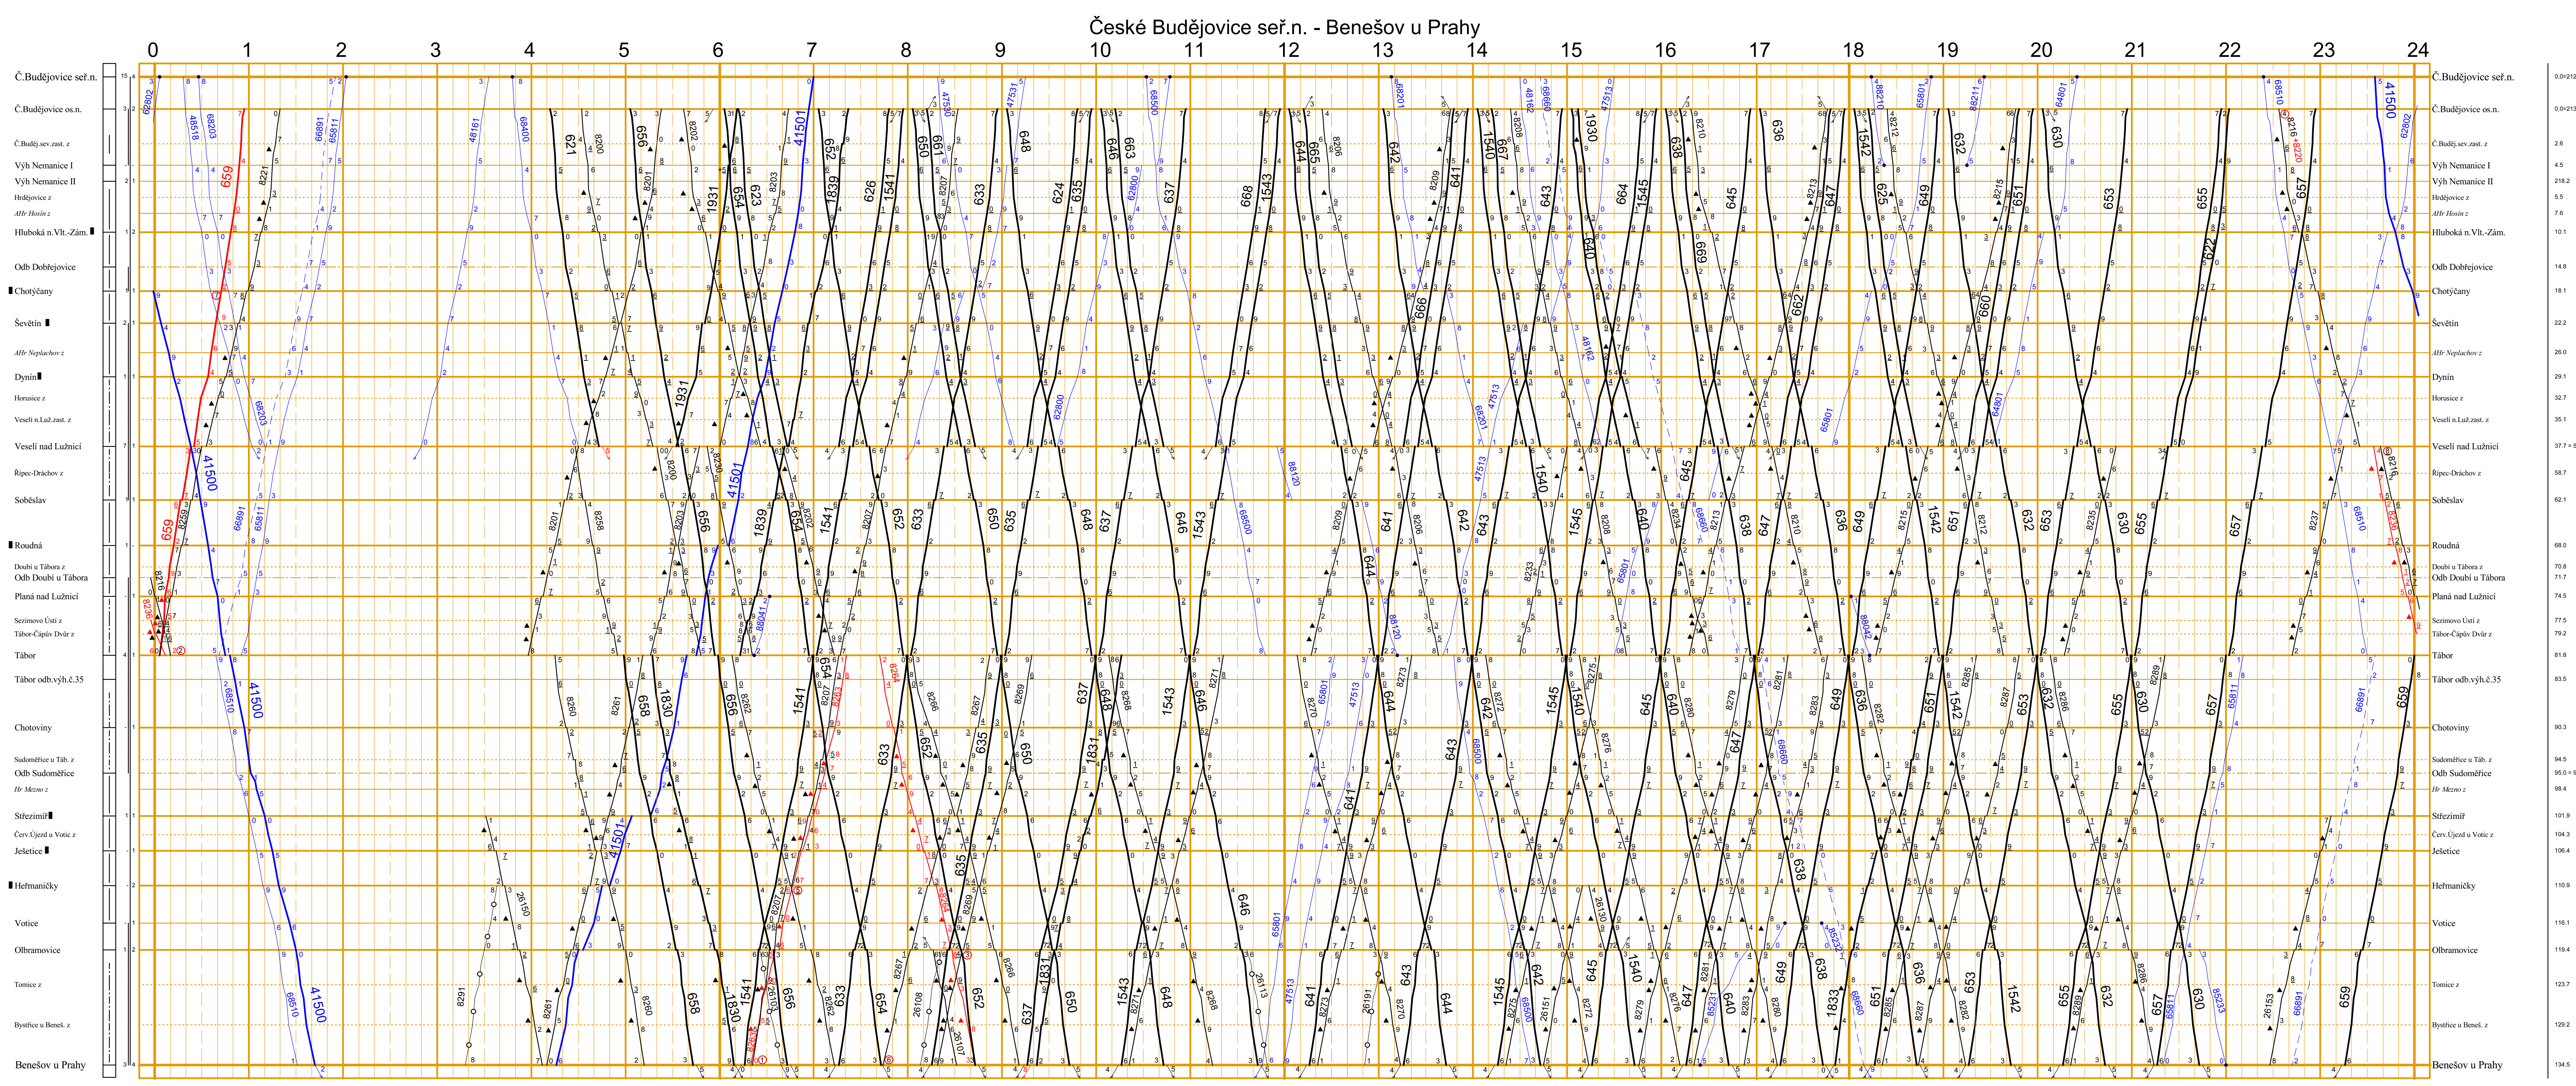

Číslo změny	Platí od	Operativní	Číslo změny	Platí od	Operativní

České Velenice - Veselí nad Lužnicí