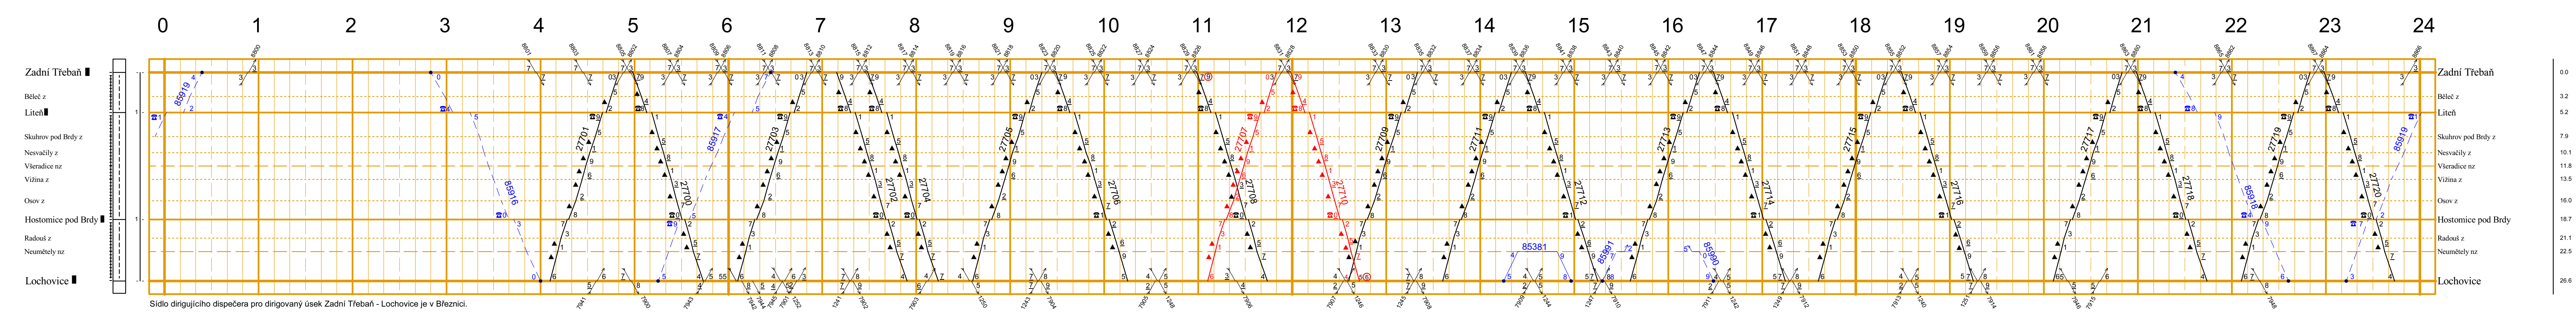

Zadní Třeboň - Lochovice