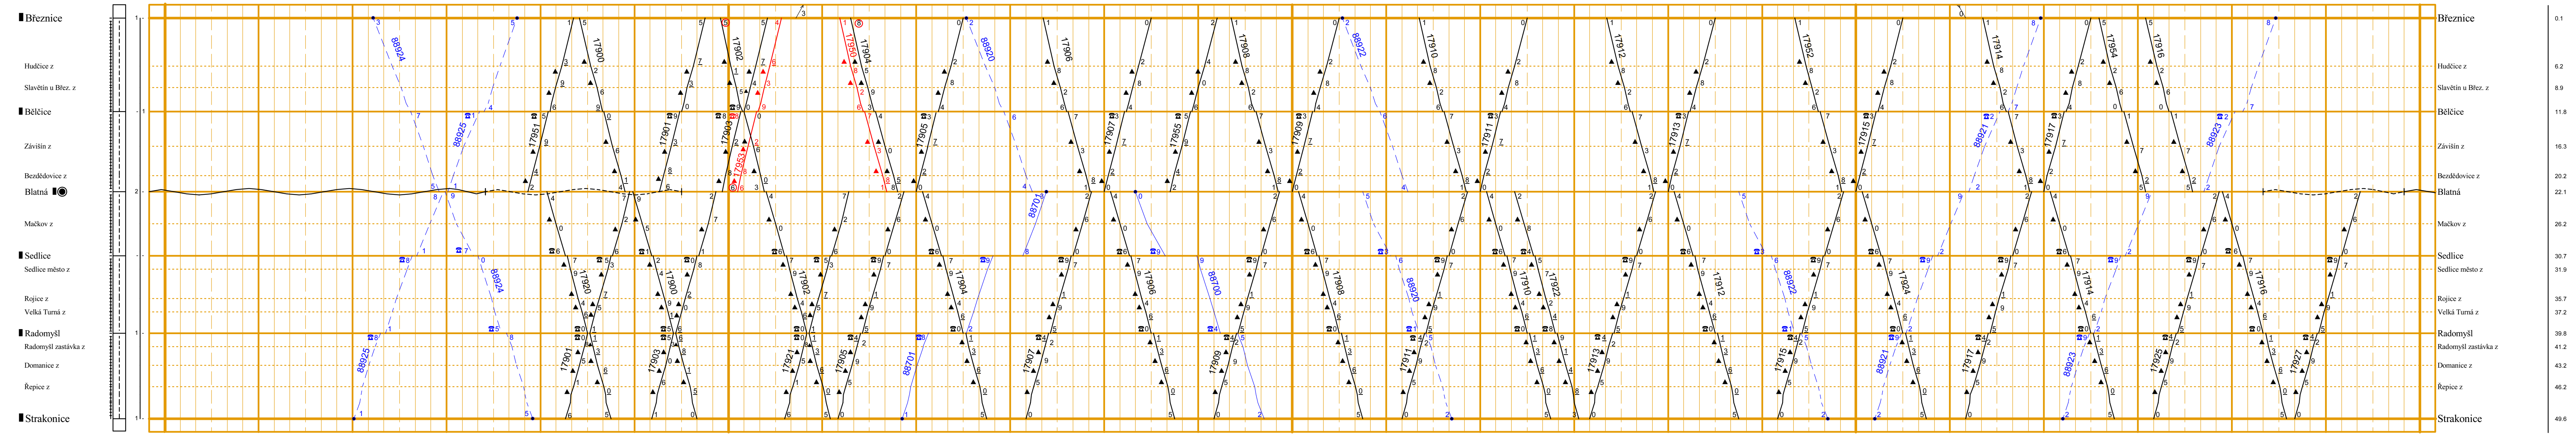

Březnice - Strakonice