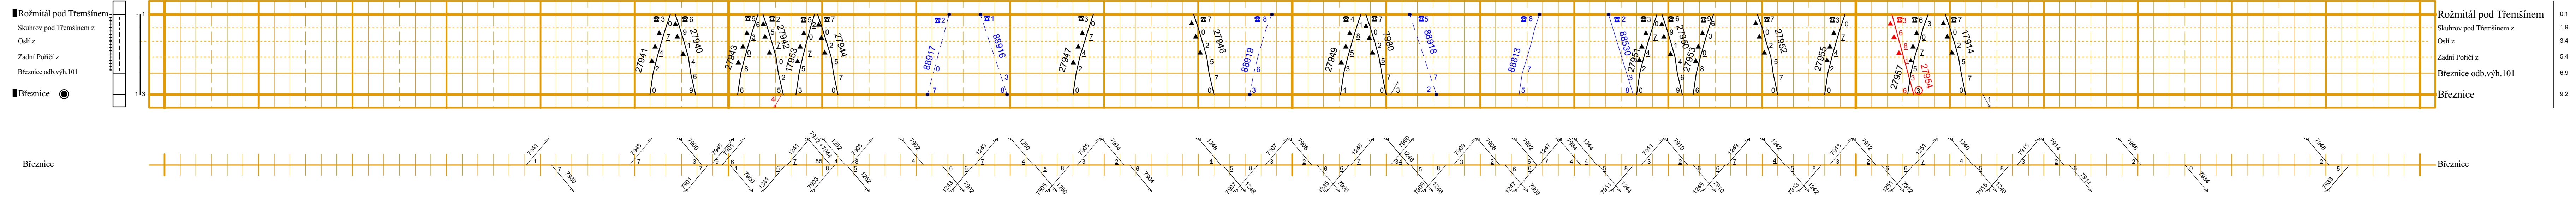

Rožmitál pod Třemšínem - Březnice