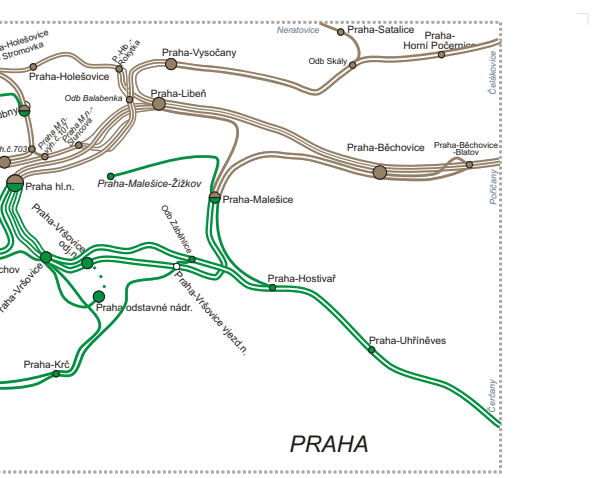

Grafické znázornění územní působnosti operativního řízení provozu CDP

- ..... tratě provozované podle předpisu D3
- ⊙ Kadaň stávající sídlo dirigujícího dispečera
- --- tratě provozované podle předpisu D4
- ⊙ Prachatice stávající sídlo dispečera radiobloku
- ..... trať soukromého provozovatele
- —— jednokolejná trať
- —— dvukolejná trať
- —— trojkolejná trať
- hranice působnosti PD

Ústřední dispečer SŽDC	972 244 481
	972 244 482
Mobil:	724 172 965
Fax:	972 244 181
Hlavní dispečer SŽDC	972 244 180
	972 244 182
Mobil:	725 790 090
Fax:	972 244 181

CDP PRAHA

ORP ÚSTÍ NAD LABEM	
Vedoucí dispečer	972 058 554
Mobil:	602 495 706
Provozní dispečer 1	972 058 551
Provozní dispečer 2	972 058 552
Provozní dispečer 3	972 058 553

UnL PD 3

CHOMUTOV

BRNO

Plz PD 1

Plz PD 2

ORP PLZEŇ	
Vedoucí dispečer	972 524 521
Mobil:	724 849 452
Provozní dispečer 1	972 086 501
Provozní dispečer 2	972 086 502
Traťový dispečer DOZ	972 527 000
Plzeň - Cheb	972 527 001

Ostravsko

Pha PD 1

Pha PD 2

ORP PRAHA	
Vedoucí dispečer	972 095 001
Mobil:	602 291 600
Provozní dispečer 1	972 095 101
Provozní dispečer 2	972 095 601
Provozní dispečer 3	972 095 201
Provozní dispečer 4	972 095 151

Pre PD 5

Pre PD 4

Trutnov

Pha PD 1

Pre PD 3

CDP PŘEROV

ORP PŘEROV	
Vedoucí dispečer	972 730 000
Mobil:	602 288 982
Provozní dispečer 1	972 730 001
Provozní dispečer 2	972 730 002
Provozní dispečer 3	972 730 003
Provozní dispečer 4	972 730 004
Provozní dispečer 5	972 730 005