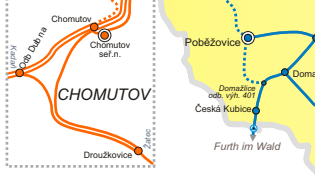

Grafické znázornění územní působnosti operativního řízení provozu CDP

- ..... tratě provozované podle předpisu D3
- ⊙ Kadaň stávající sídlo dirigujícího dispečera
- --- tratě provozované podle předpisu D4
- ⊙ Prachatice stávající sídlo dispečera radiobloku
- ..... trať soukromého provozovatele
- —— jednokolejná trať
- —— dvukolejná trať
- —— trojkolejná trať
- hranice působnosti PD

Ústřední dispečer SŽDC	972 244 481
	972 244 482
Mobil:	724 172 965
Fax:	972 244 181
Hlavní dispečer SŽDC	972 244 180
	972 244 182
Mobil:	725 790 090
Fax:	972 244 181

CDP PRAHA

ORP ÚSTÍ NAD LABEM	
Vedoucí dispečer	972 058 554
Mobil:	602 495 706
Provozní dispečer 1	972 058 551
Provozní dispečer 2	972 058 552
Provozní dispečer 3	972 058 553

UnL PD 3

CHOMUTOV

BRNO

Plz PD 1

Plz PD 2

ORP PLZEŇ	
Vedoucí dispečer	972 524 521
Mobil:	724 849 452
Provozní dispečer 1	972 086 501
Provozní dispečer 2	972 086 502
Traťový dispečer DOZ	972 527 000
Plzeň - Cheb	972 527 001

Ostravsko

Pha PD 1

Pha PD 2

ORP PRAHA	
Vedoucí dispečer	972 095 001
Mobil:	602 291 600
Provozní dispečer 1	972 095 101
Provozní dispečer 2	972 095 601
Provozní dispečer 3	972 095 201
Provozní dispečer 4	972 095 151

Pre PD 5

Pre PD 4

Trutnov

Pha PD 1

Pre PD 3

CDP PŘEROV

ORP PŘEROV	
Vedoucí dispečer	972 730 000
Mobil:	602 288 982
Provozní dispečer 1	972 730 001
Provozní dispečer 2	972 730 002
Provozní dispečer 3	972 730 003
Provozní dispečer 4	972 730 004
Provozní dispečer 5	972 730 005