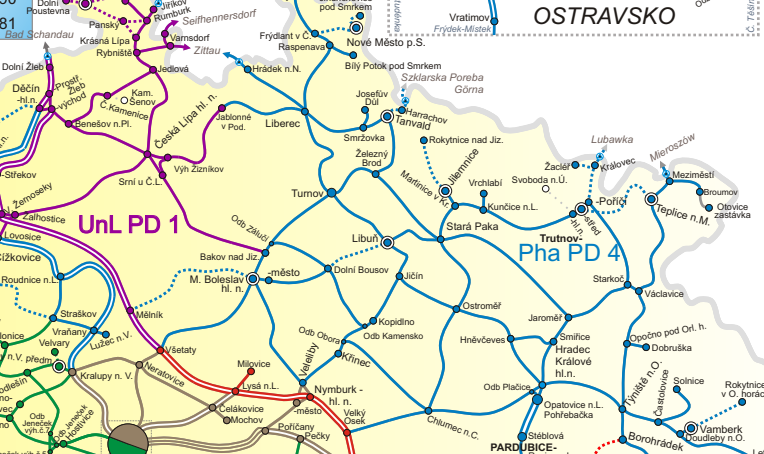

Grafické znázornění územní působnosti operativního řízení provozu CDP

- ..... tratě provozované podle předpisu D3
- ⊙ Kadaň stávající sídlo dirigujícího dispečera
- --- tratě provozované podle předpisu D4
- ⊙ Prachatice stávající sídlo dispečera radiobloku
- ..... trať soukromého provozovatele
- —— jednokolejná trať
- —— dvukolejná trať
- —— trojkolejná trať
- hranice působnosti PD

Ústřední dispečer SŽDC	972 244 481
	972 244 482
Mobil:	724 172 965
Fax:	972 244 181
Hlavní dispečer SŽDC	972 244 180
	972 244 182
Mobil:	725 790 090
Fax:	972 244 181

CDP PRAHA

ORP ÚSTÍ NAD LABEM	
Vedoucí dispečer	972 058 554
Mobil:	602 495 706
Provozní dispečer 1	972 058 551
Provozní dispečer 2	972 058 552
Provozní dispečer 3	972 058 553

UnL PD 3

CHOMUTOV

BRNO

Plz PD 1

Plz PD 2

ORP PLZEŇ	
Vedoucí dispečer	972 524 521
Mobil:	724 849 452
Provozní dispečer 1	972 086 501
Provozní dispečer 2	972 086 502
Traťový dispečer DOZ	972 527 000
Plzeň - Cheb	972 527 001

Ostravsko

Pha PD 1

Pha PD 2

ORP PRAHA	
Vedoucí dispečer	972 095 001
Mobil:	602 291 600
Provozní dispečer 1	972 095 101
Provozní dispečer 2	972 095 601
Provozní dispečer 3	972 095 201
Provozní dispečer 4	972 095 151

Pre PD 5

Pre PD 4

Trutnov

Pha PD 1

Pre PD 3

CDP PŘEROV

ORP PŘEROV	
Vedoucí dispečer	972 730 000
Mobil:	602 288 982
Provozní dispečer 1	972 730 001
Provozní dispečer 2	972 730 002
Provozní dispečer 3	972 730 003
Provozní dispečer 4	972 730 004
Provozní dispečer 5	972 730 005