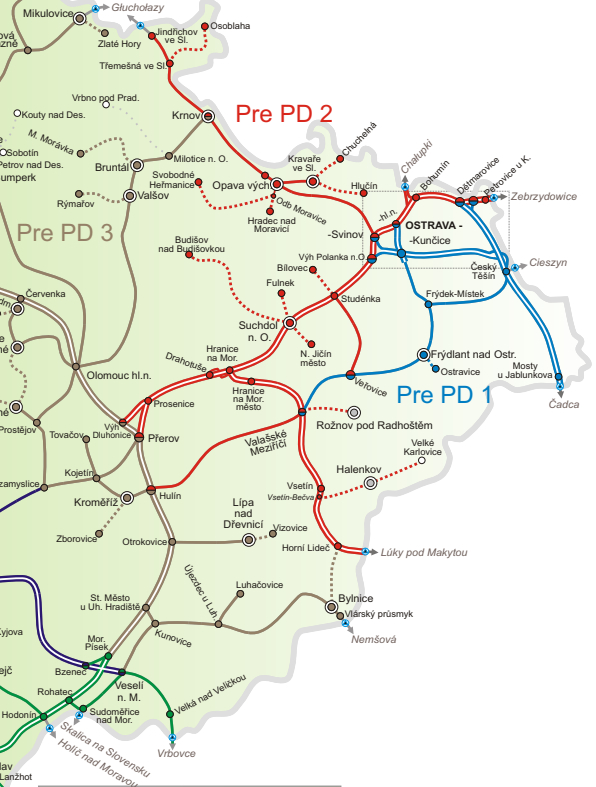

CDP PŘEROV

ORP PŘEROV	
Vedoucí dispečer	972 730 000
Mobil:	602 288 982
Provozní dispečer 1	972 730 001
Provozní dispečer 2	972 730 002
Provozní dispečer 3	972 730 003
Provozní dispečer 4	972 730 004
Provozní dispečer 5	972 730 005