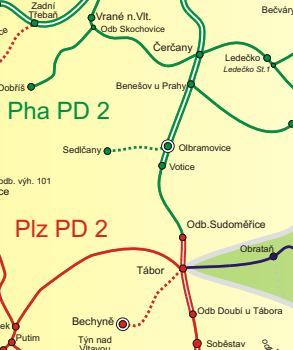

Grafické znázornění územní působnosti operativního řízení provozu CDP

- ..... tratě provozované podle předpisu D3
- ⊙ Kadaň stávající sídlo dirigujícího dispečera
- --- tratě provozované podle předpisu D4
- ⊙ Prachatice stávající sídlo dispečera radiobloku
- ..... trať soukromého provozovatele
- —— jednokolejná trať
- —— dvukolejná trať
- —— trojkolejná trať
- hranice působnosti PD

Ústřední dispečer SŽDC	972 244 481
	972 244 482
Mobil:	724 172 965
Fax:	972 244 181
Hlavní dispečer SŽDC	972 244 180
	972 244 182
Mobil:	725 790 090
Fax:	972 244 181

CDP PRAHA

ORP ÚSTÍ NAD LABEM	
Vedoucí dispečer	972 058 554
Mobil:	602 495 706
Provozní dispečer 1	972 058 551
Provozní dispečer 2	972 058 552
Provozní dispečer 3	972 058 553

UnL PD 3

CHOMUTOV

BRNO

Plz PD 1

Plz PD 2

ORP PLZEŇ	
Vedoucí dispečer	972 524 521
Mobil:	724 849 452
Provozní dispečer 1	972 086 501
Provozní dispečer 2	972 086 502
Traťový dispečer DOZ	972 527 000
Plzeň - Cheb	972 527 001

Ostravsko

Pha PD 1

Pha PD 2

ORP PRAHA	
Vedoucí dispečer	972 095 001
Mobil:	602 291 600
Provozní dispečer 1	972 095 101
Provozní dispečer 2	972 095 601
Provozní dispečer 3	972 095 201
Provozní dispečer 4	972 095 151

Pre PD 5

Pre PD 4

Trutnov

Pha PD 1

Pre PD 3

CDP PŘEROV

ORP PŘEROV	
Vedoucí dispečer	972 730 000
Mobil:	602 288 982
Provozní dispečer 1	972 730 001
Provozní dispečer 2	972 730 002
Provozní dispečer 3	972 730 003
Provozní dispečer 4	972 730 004
Provozní dispečer 5	972 730 005