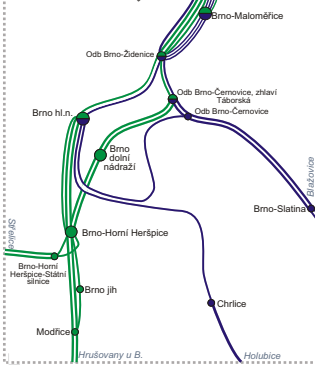

Grafické znázornění územní působnosti operativního řízení provozu CDP

- ..... tratě provozované podle předpisu D3
- ⊙ Kadaň stávající sídlo dirigujícího dispečera
- --- tratě provozované podle předpisu D4
- ⊙ Prachatice stávající sídlo dispečera radiobloku
- ..... trať soukromého provozovatele
- —— jednokolejná trať
- —— dvukolejná trať
- —— trojkolejná trať
- hranice působnosti PD

Ústřední dispečer SŽDC	972 244 481
	972 244 482
Mobil:	724 172 965
Fax:	972 244 181
Hlavní dispečer SŽDC	972 244 180
	972 244 182
Mobil:	725 790 090
Fax:	972 244 181

CDP PRAHA

ORP ÚSTÍ NAD LABEM	
Vedoucí dispečer	972 058 554
Mobil:	602 495 706
Provozní dispečer 1	972 058 551
Provozní dispečer 2	972 058 552
Provozní dispečer 3	972 058 553

UnL PD 3

CHOMUTOV

BRNO

Plz PD 1

Plz PD 2

ORP PLZEŇ	
Vedoucí dispečer	972 524 521
Mobil:	724 849 452
Provozní dispečer 1	972 086 501
Provozní dispečer 2	972 086 502
Traťový dispečer DOZ	972 527 000
Plzeň - Cheb	972 527 001

Ostravsko

Pha PD 1

Pha PD 2

ORP PRAHA	
Vedoucí dispečer	972 095 001
Mobil:	602 291 600
Provozní dispečer 1	972 095 101
Provozní dispečer 2	972 095 601
Provozní dispečer 3	972 095 201
Provozní dispečer 4	972 095 151

Pre PD 5

Pre PD 4

Trutnov

Pha PD 1

Pre PD 3

CDP PŘEROV

ORP PŘEROV	
Vedoucí dispečer	972 730 000
Mobil:	602 288 982
Provozní dispečer 1	972 730 001
Provozní dispečer 2	972 730 002
Provozní dispečer 3	972 730 003
Provozní dispečer 4	972 730 004
Provozní dispečer 5	972 730 005