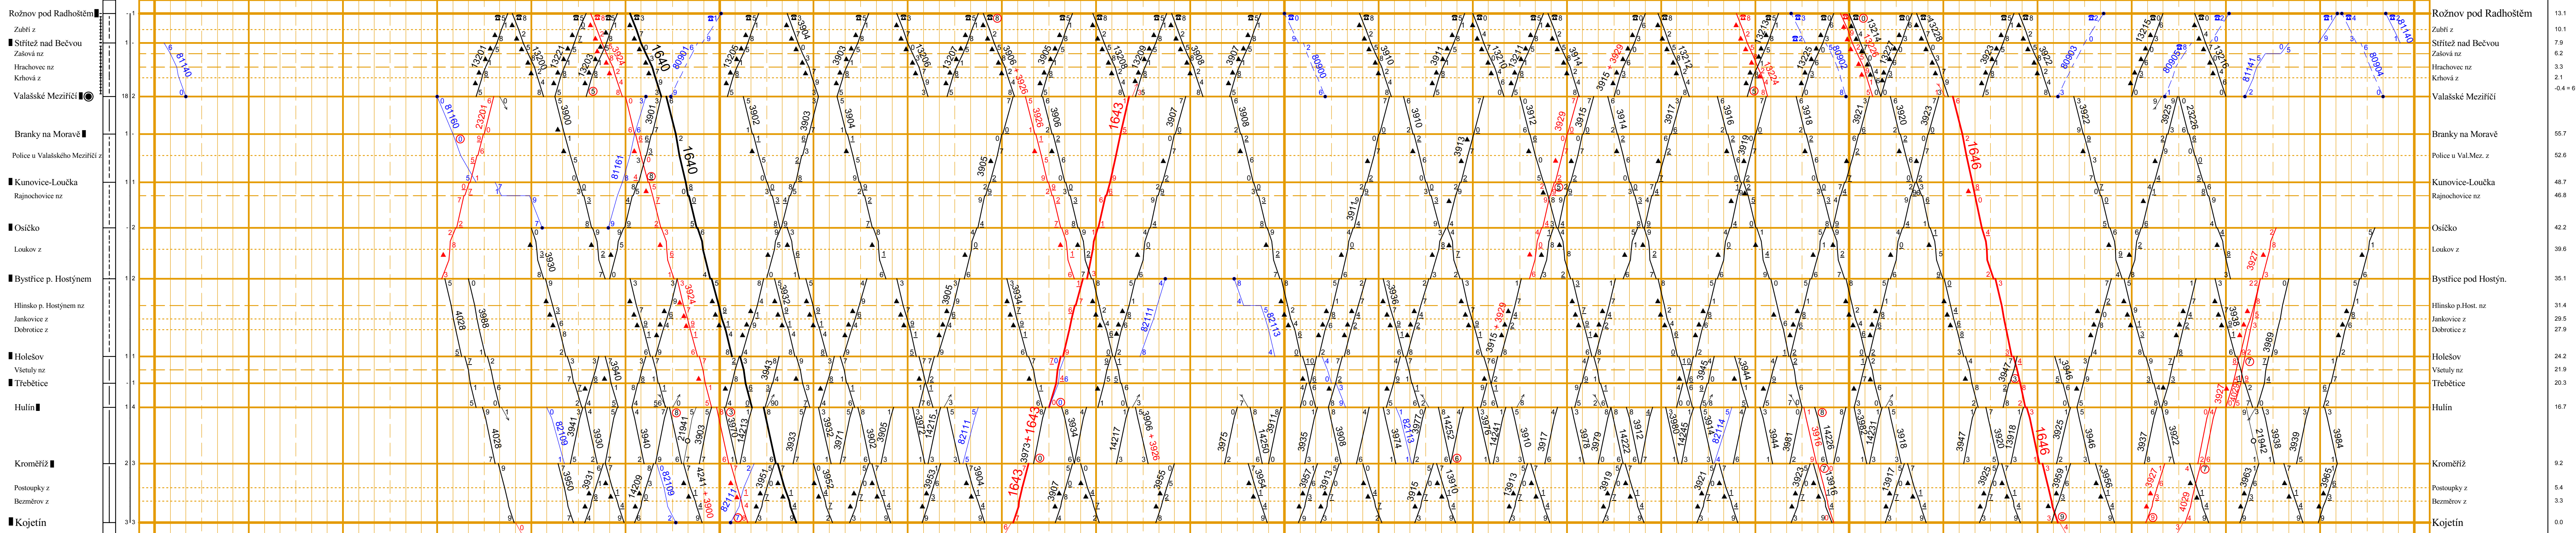

Rožnov pod Radhoštěm - Kojetín

Zborovice - Kroměříž

Kojetín - Tovačov n

Bylnice - Horní Lideč