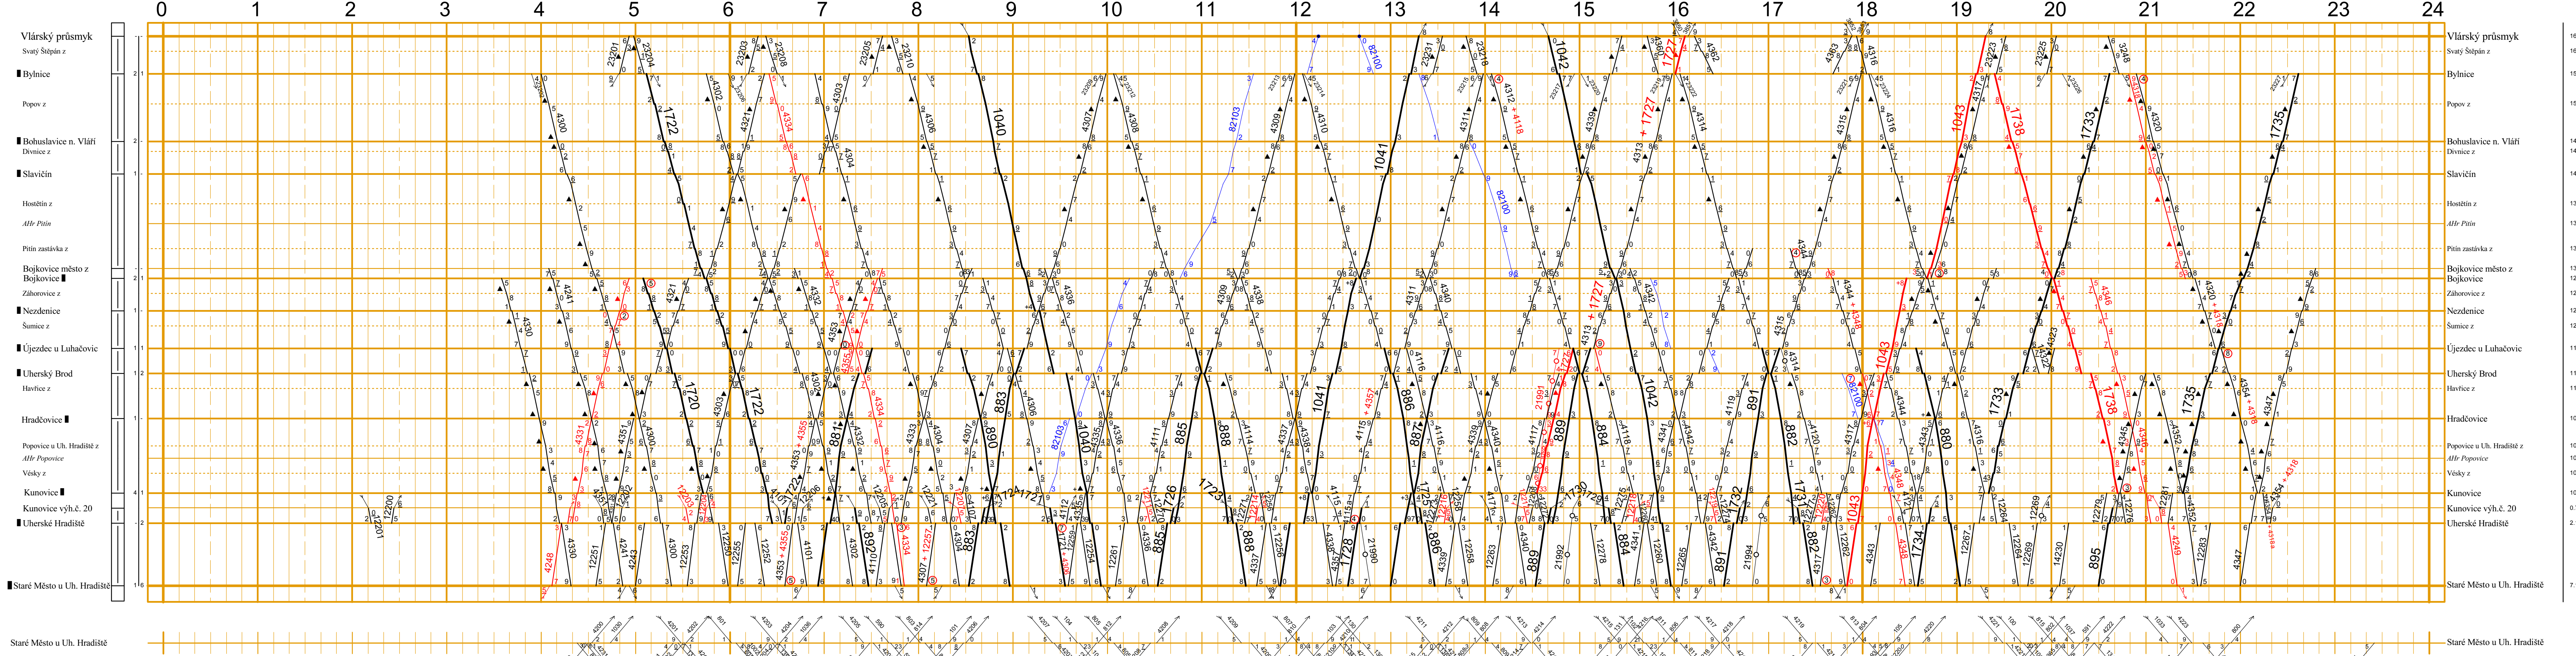

Vlářský průmysk - Staré Město u Uherského Hradiště

Luhačovice - Újezdec u Luhačovic

Kunovice - Veselí nad Moravou

Vrbovice - Rohatec