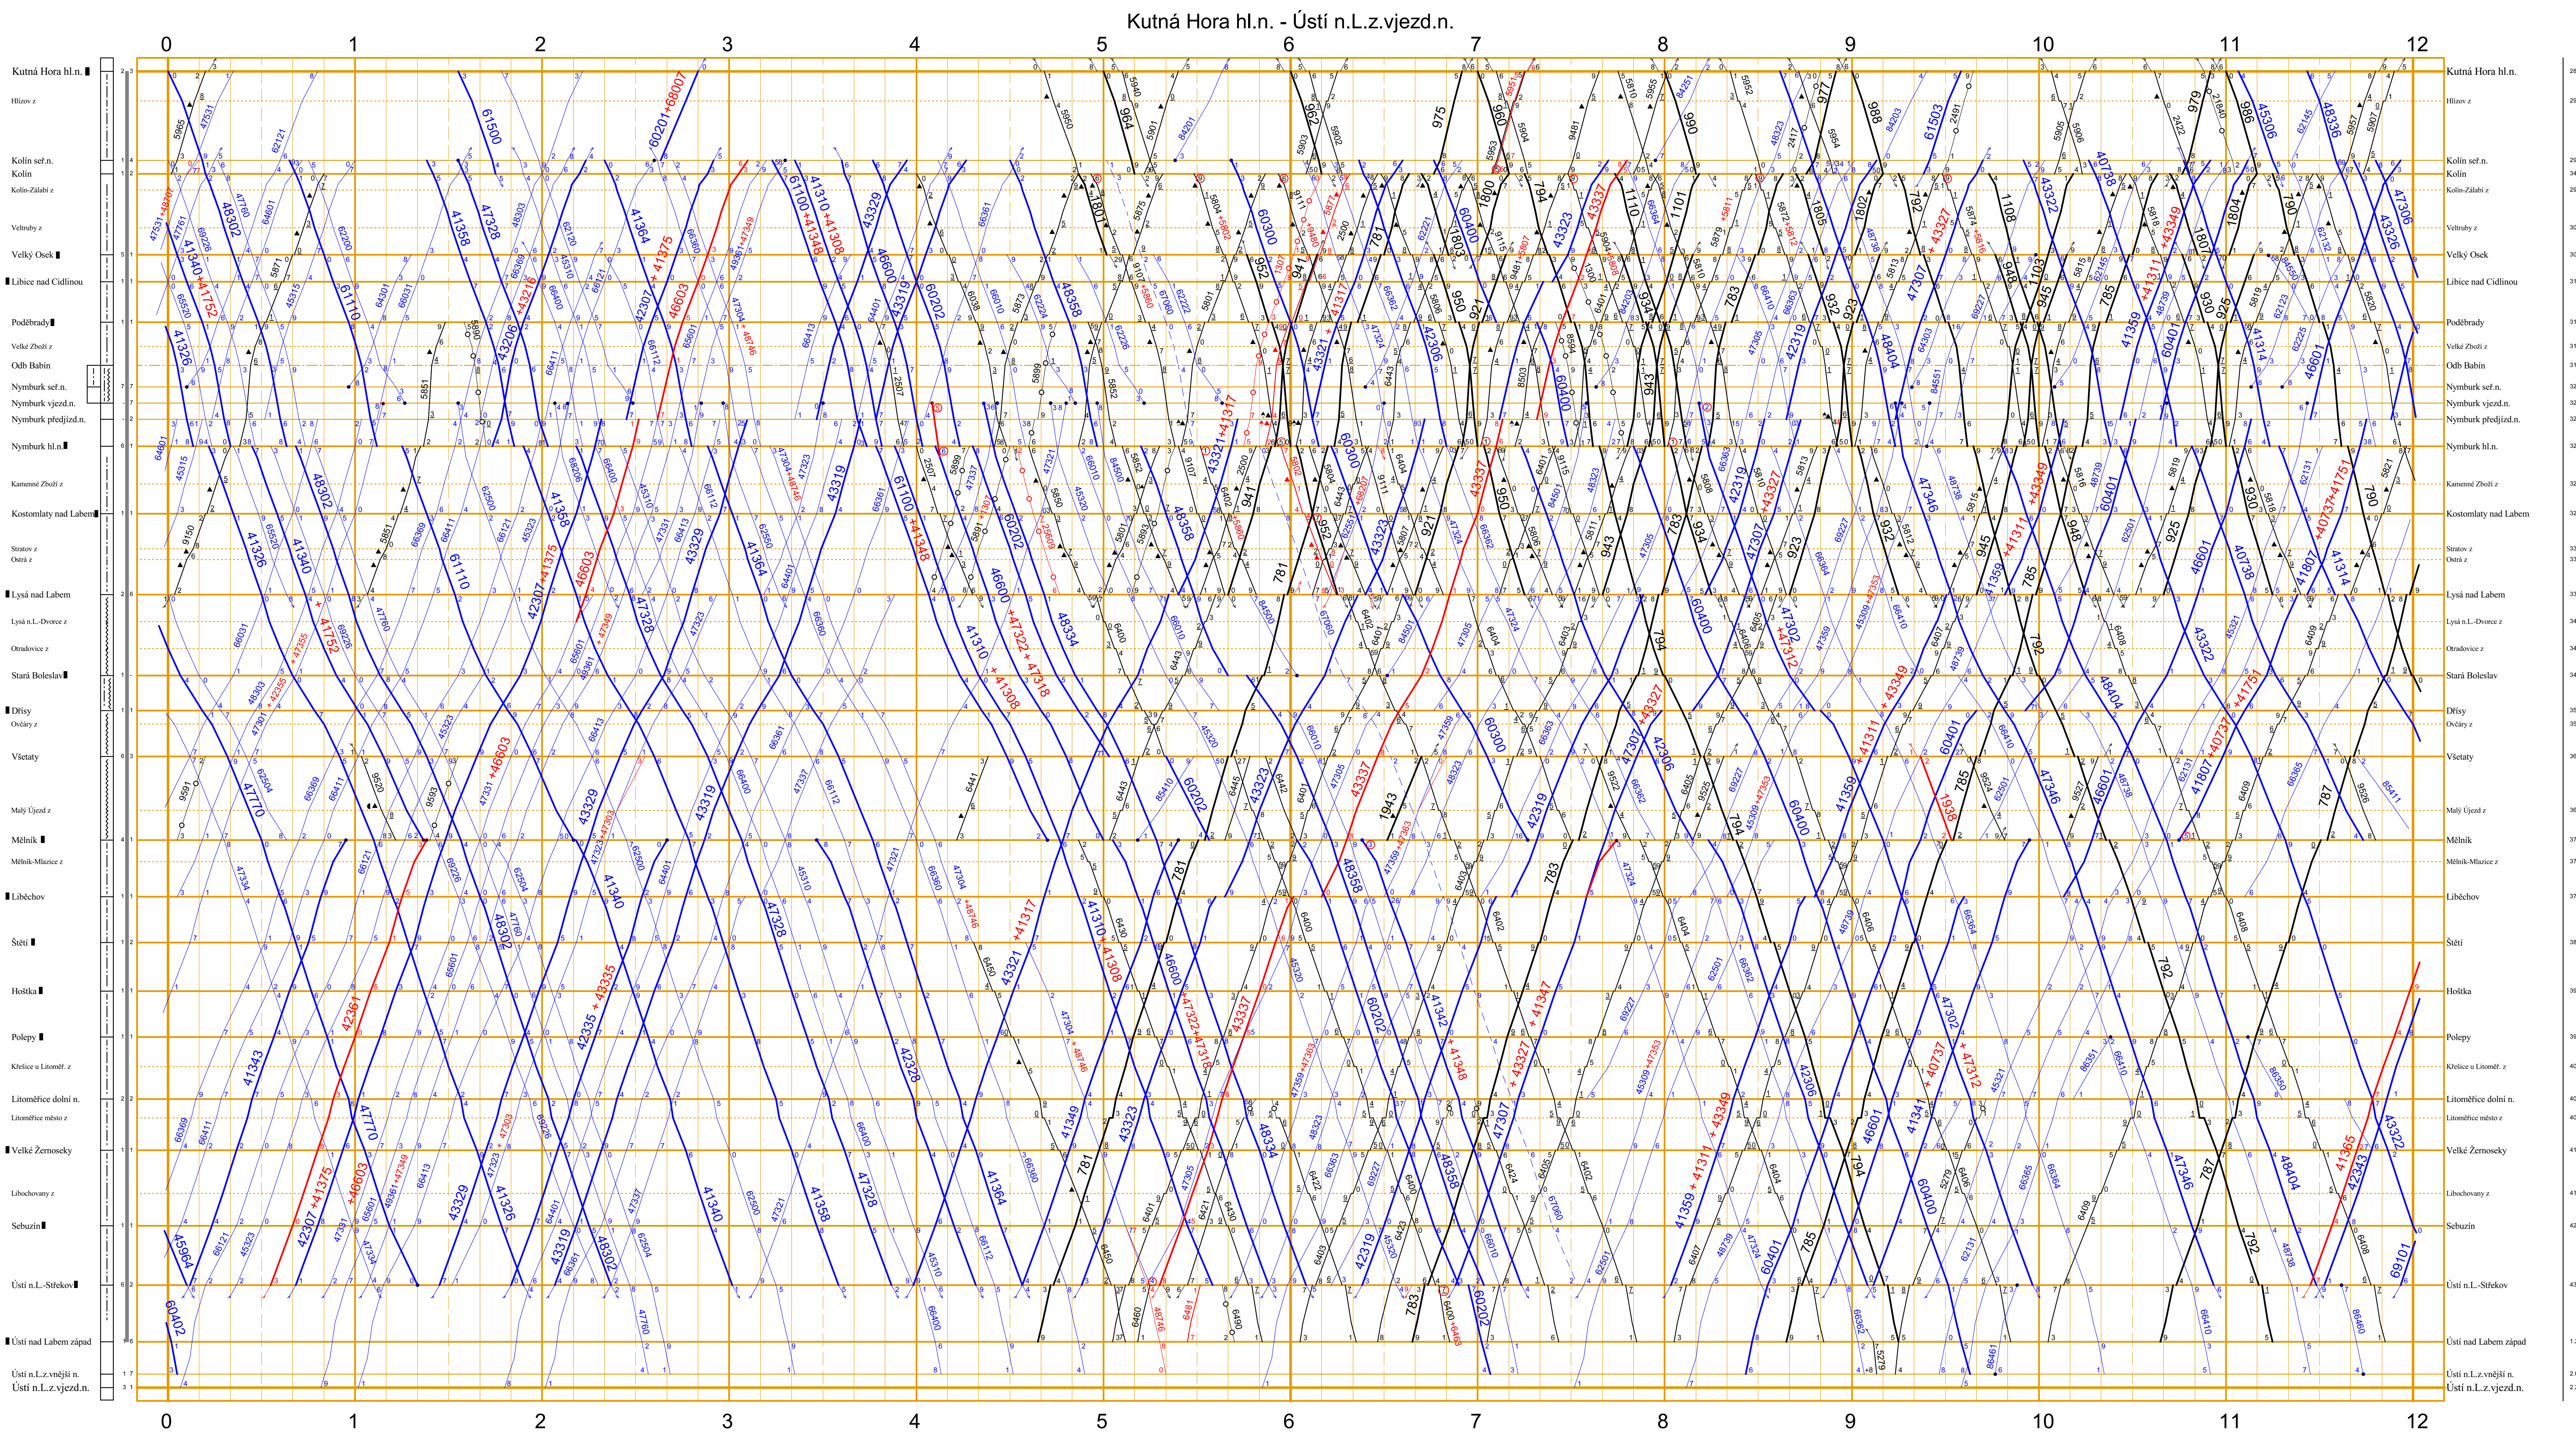

Legenda: — vlakové spojení — vlakové spojení v provozu — vlakové spojení v přípravě — vlakové spojení zrušené — vlakové spojení v zastavení — vlakové spojení v zastavení s podmínkami — vlakové spojení v zastavení s podmínkami a poznámkami — vlakové spojení v zastavení s podmínkami a poznámkami a poznámkami — vlakové spojení v zastavení s podmínkami a poznámkami a poznámkami a poznámkami	Legenda: — vlakové spojení — vlakové spojení v provozu — vlakové spojení v přípravě — vlakové spojení zrušené — vlakové spojení v zastavení — vlakové spojení v zastavení s podmínkami — vlakové spojení v zastavení s podmínkami a poznámkami — vlakové spojení v zastavení s podmínkami a poznámkami a poznámkami — vlakové spojení v zastavení s podmínkami a poznámkami a poznámkami a poznámkami	Legenda: — vlakové spojení — vlakové spojení v provozu — vlakové spojení v přípravě — vlakové spojení zrušené — vlakové spojení v zastavení — vlakové spojení v zastavení s podmínkami — vlakové spojení v zastavení s podmínkami a poznámkami — vlakové spojení v zastavení s podmínkami a poznámkami a poznámkami — vlakové spojení v zastavení s podmínkami a poznámkami a poznámkami a poznámkami