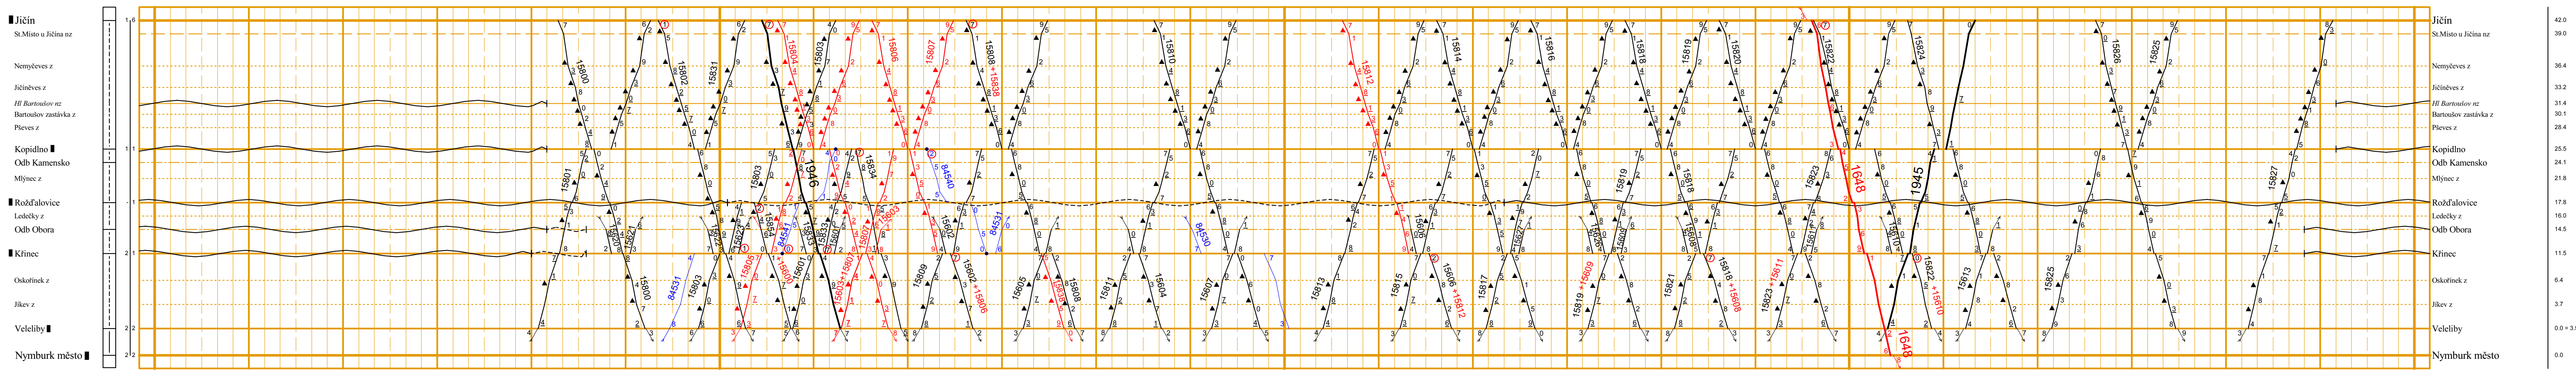

Jičín - Nymburk město