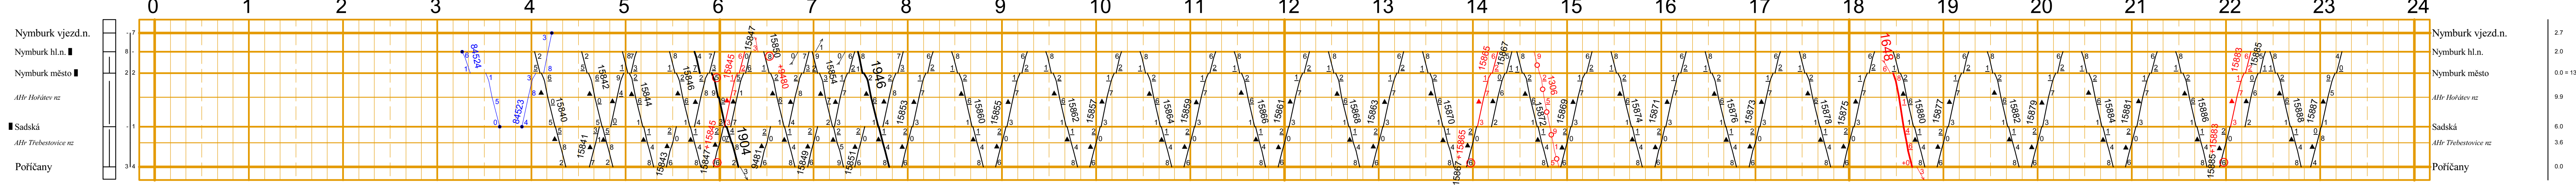

<b>List 502a+541</b>		<b>Platí od 11. prosince 2016</b>		<b>SPRÁVA ŽELEZNIČNÍ DOPRAVNÍ CESTY, státní organizace</b>				<b>Jen pro služební potřebu</b>			
1 2 3 4 5 6 7 8 9 10 11 12 13 14 15 16 17 18 19 20 21 22 23 24	0 1 2 3 4 5 6 7 8 9 10 11 12 13 14 15 16 17 18 19 20 21 22 23 24	27 20 6,0 + 13,7 9,9 6,0 3,6 6,0	2,7 2,0 6,0 + 13,7 9,9 6,0 3,6 6,0	4,8 0,0+2 3,1 6,5 9,8 11,7 17,0 17,3 18,1 21,4 24,3 26,5 30,0+4,1 14,7 17,6	42,0 39,0 36,4 33,2 31,4 28,4 26,5 24,1 21,8 17,8 16,0 14,5 11,6 6,4 3,7 6,0+3,6 6,0	6,0 6,1 7,4 8,5 13,7 + 11,9 9,2 3,3 1,1 6,0	0 1 2 3 4 5 6 7 8 9 10 11 12 13 14 15 16 17 18 19 20 21 22 23 24	0 1 2 3 4 5 6 7 8 9 10 11 12 13 14 15 16 17 18 19 20 21 22 23 24	0,0 0,1 0,2 0,3 0,4 0,5 0,6 0,7 0,8 0,9 1,0 1,1 1,2 1,3 1,4 1,5 1,6 1,7 1,8 1,9 2,0 2,1 2,2 2,3 2,4	0,0 0,1 0,2 0,3 0,4 0,5 0,6 0,7 0,8 0,9 1,0 1,1 1,2 1,3 1,4 1,5 1,6 1,7 1,8 1,9 2,0 2,1 2,2 2,3 2,4	

### Nymburk vjezd.n. - Poříčany

### Nymburk vjezd.n. - Mladá Boleslav město