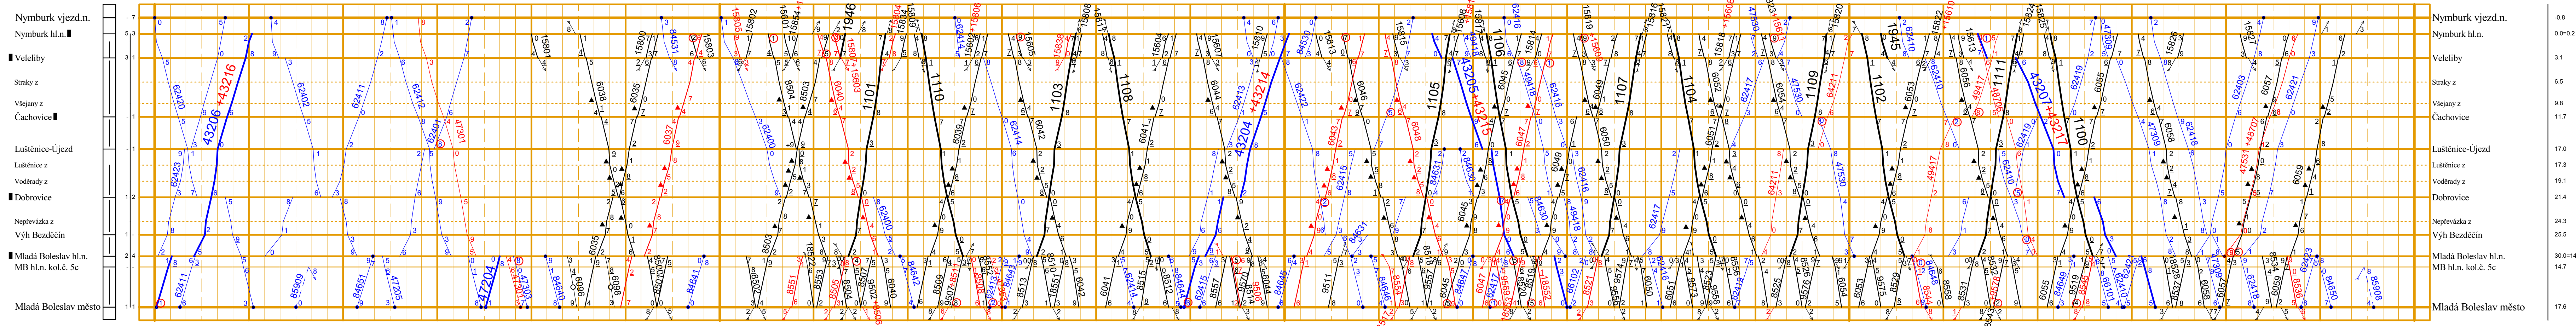

<b>List 502a+541</b>		<b>Platí od 11. prosince 2016</b>		<b>SPRÁVA ŽELEZNIČNÍ DOPRAVNÍ CESTY, státní organizace</b>				<b>Jen pro služební potřebu</b>			
1 2 3 4 5 6 7 8 9 10 11 12 13 14 15 16 17 18 19 20 21 22 23 24	0 1 2 3 4 5 6 7 8 9 10 11 12 13 14 15 16 17 18 19 20 21 22 23 24	27 20 6,0 + 13,7 9,9 6,0 3,6 6,0	2,7 2,0 6,0 + 13,7 9,9 6,0 3,6 6,0	4,8 0,0+2 3,1 6,5 9,8 11,7 17,0 17,3 18,1 21,4 24,3 26,5 30,0+4,1 14,7 17,6	42,0 39,0 36,4 33,2 31,4 28,4 26,5 24,1 21,8 17,8 16,0 14,5 11,6 6,4 3,7 6,0+3,6 6,0	6,0 6,1 7,4 8,5 13,7 + 11,9 9,2 3,3 1,1 6,0	0 1 2 3 4 5 6 7 8 9 10 11 12 13 14 15 16 17 18 19 20 21 22 23 24	0 1 2 3 4 5 6 7 8 9 10 11 12 13 14 15 16 17 18 19 20 21 22 23 24	0,0 0,1 0,2 0,3 0,4 0,5 0,6 0,7 0,8 0,9 1,0 1,1 1,2 1,3 1,4 1,5 1,6 1,7 1,8 1,9 2,0 2,1 2,2 2,3 2,4	0,0 0,1 0,2 0,3 0,4 0,5 0,6 0,7 0,8 0,9 1,0 1,1 1,2 1,3 1,4 1,5 1,6 1,7 1,8 1,9 2,0 2,1 2,2 2,3 2,4	

### Nymburk vjezd.n. - Poříčany

### Nymburk vjezd.n. - Mladá Boleslav město