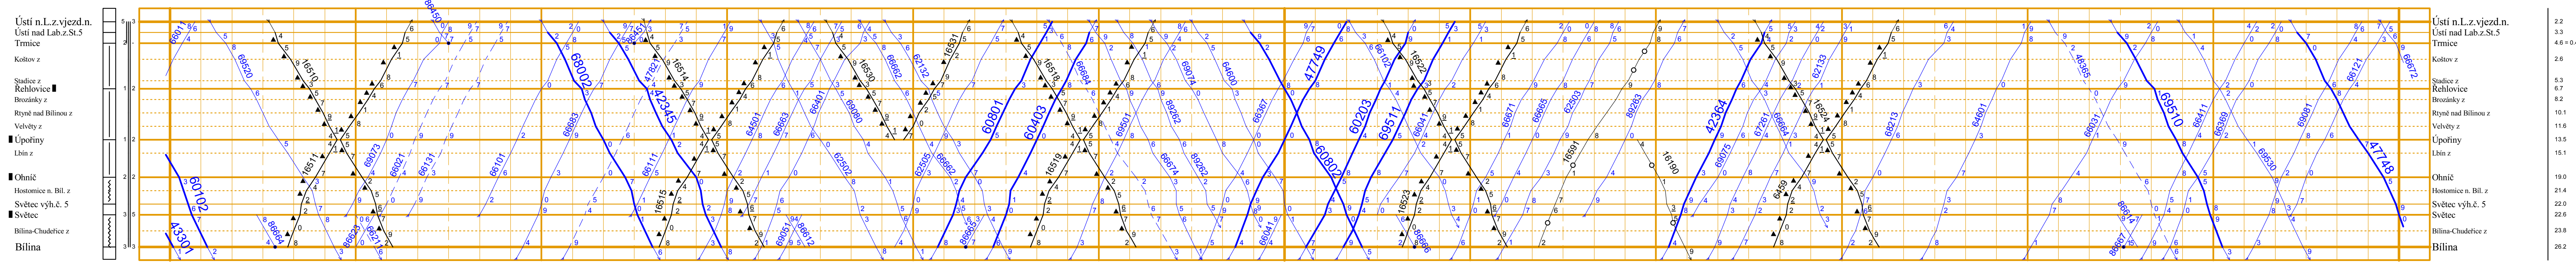

Odb České Zlatníky - Obrnice

Ústí nad Labem západ vjezd.n. - Bilina

Most - Most nové n. St. 7

Most nové n. odjezd - Třebovice

Jirkov nz - Odb Dolní Rybník