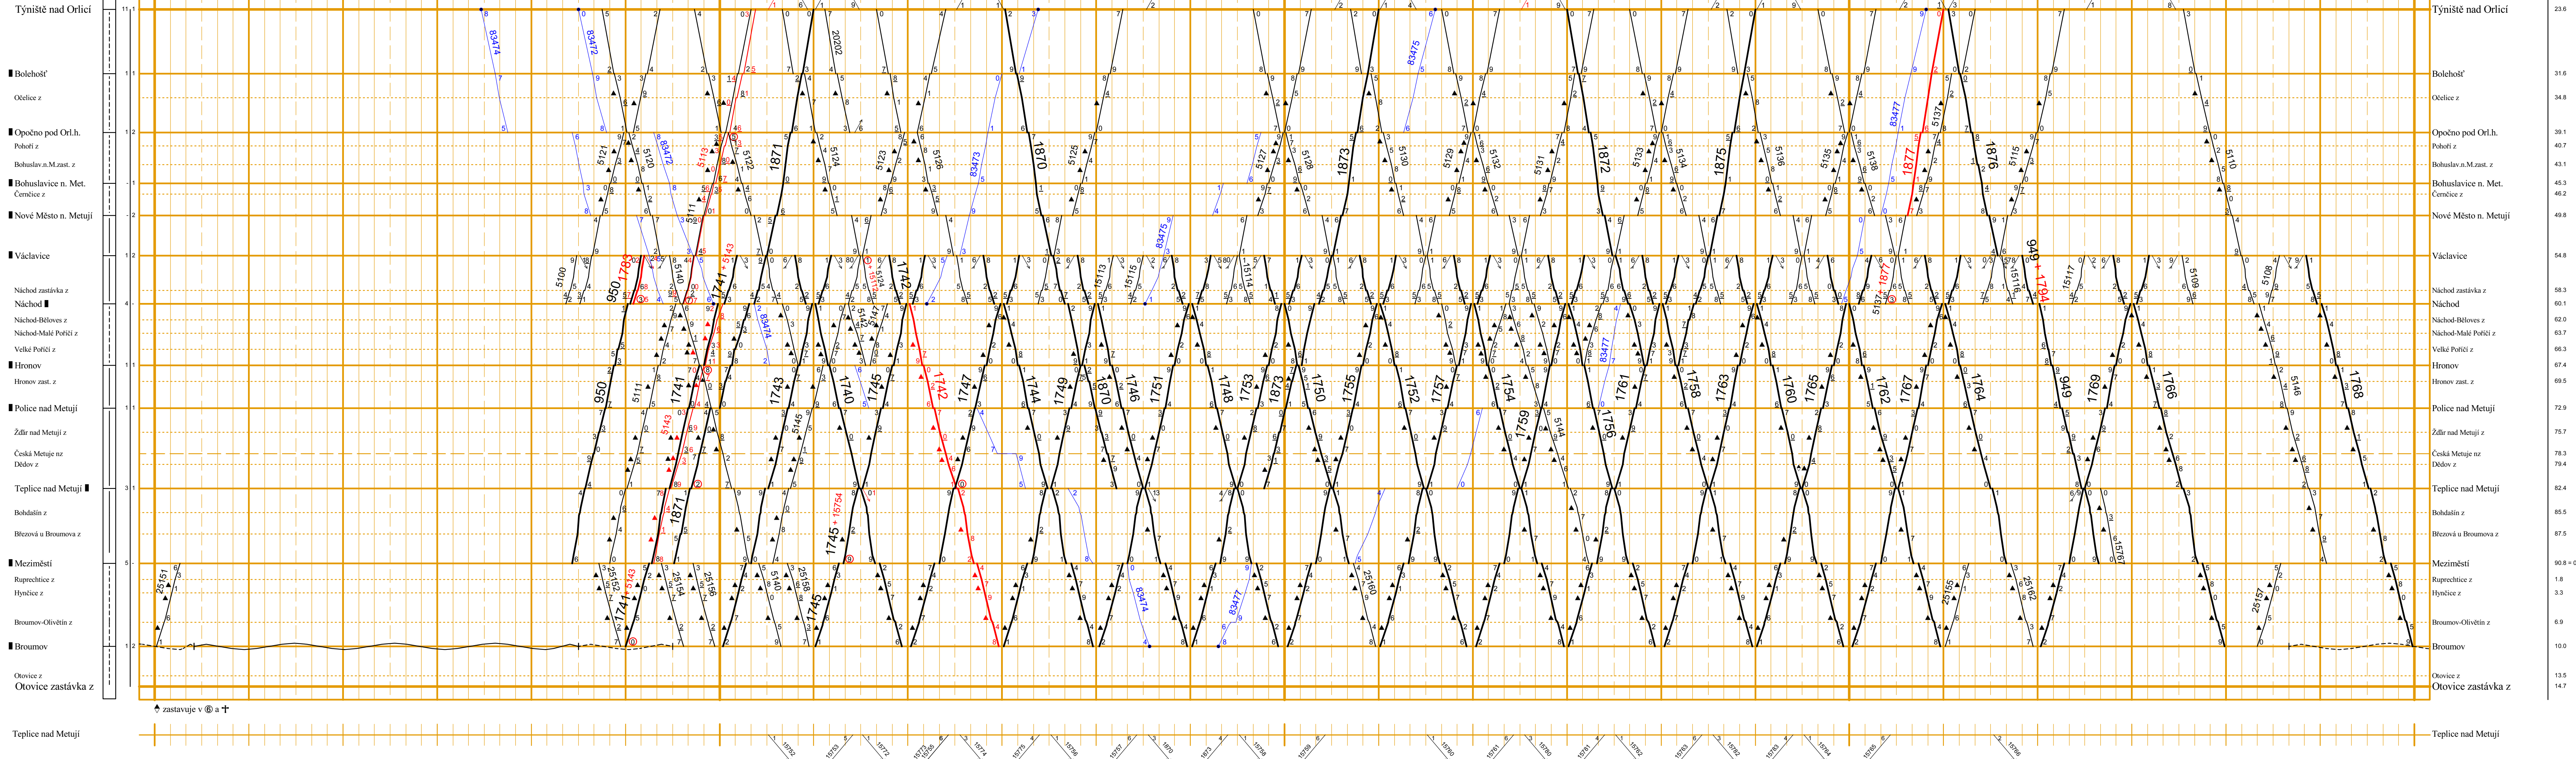

**Tyniště nad Orlicí - Otovice zastávka z**

**Dobruška nz - Opočno pod Orl.h.**

**Václavice - Starkoč**