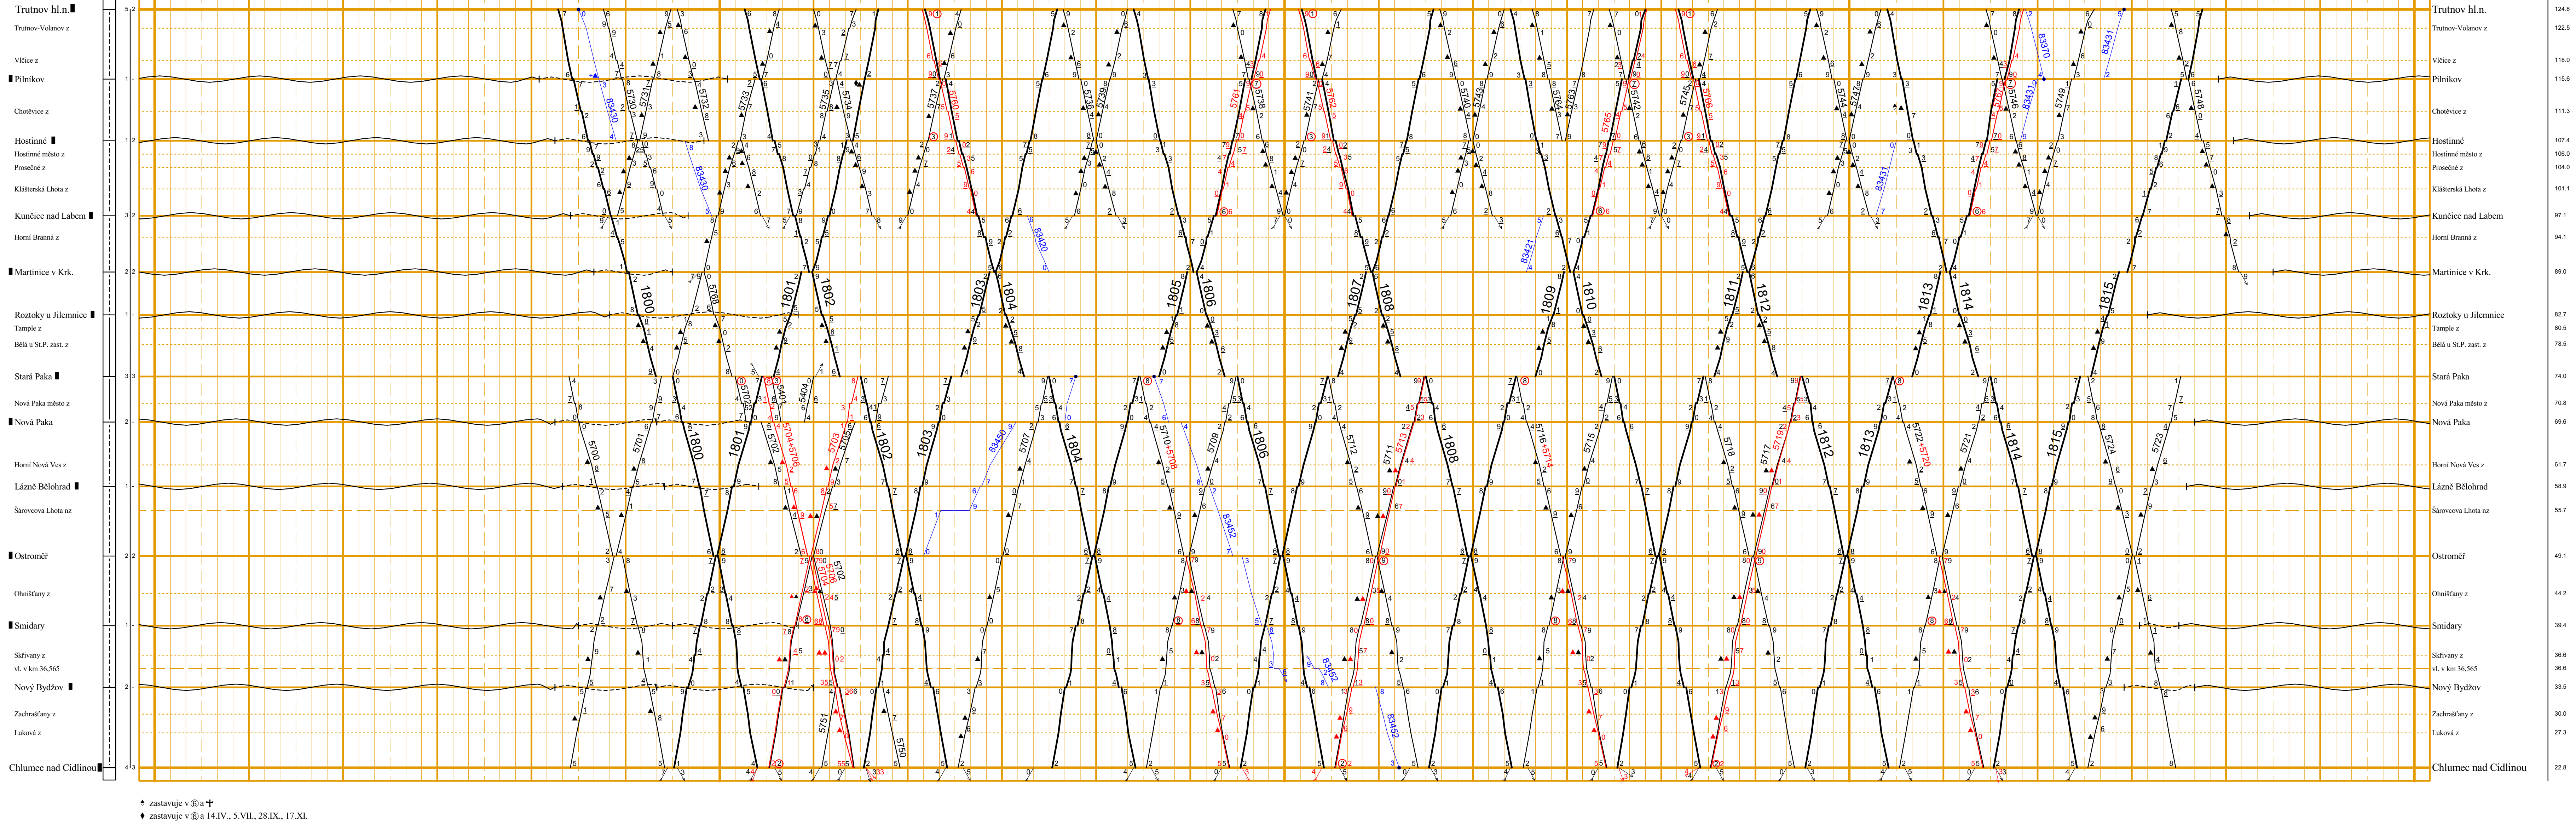

Trutnov hl.n. - Chlumec nad Cidlinou

Martinice v Krkonoších - Rokytnice n. Jizerou

Kunčice nad Labem - Vrchlabí