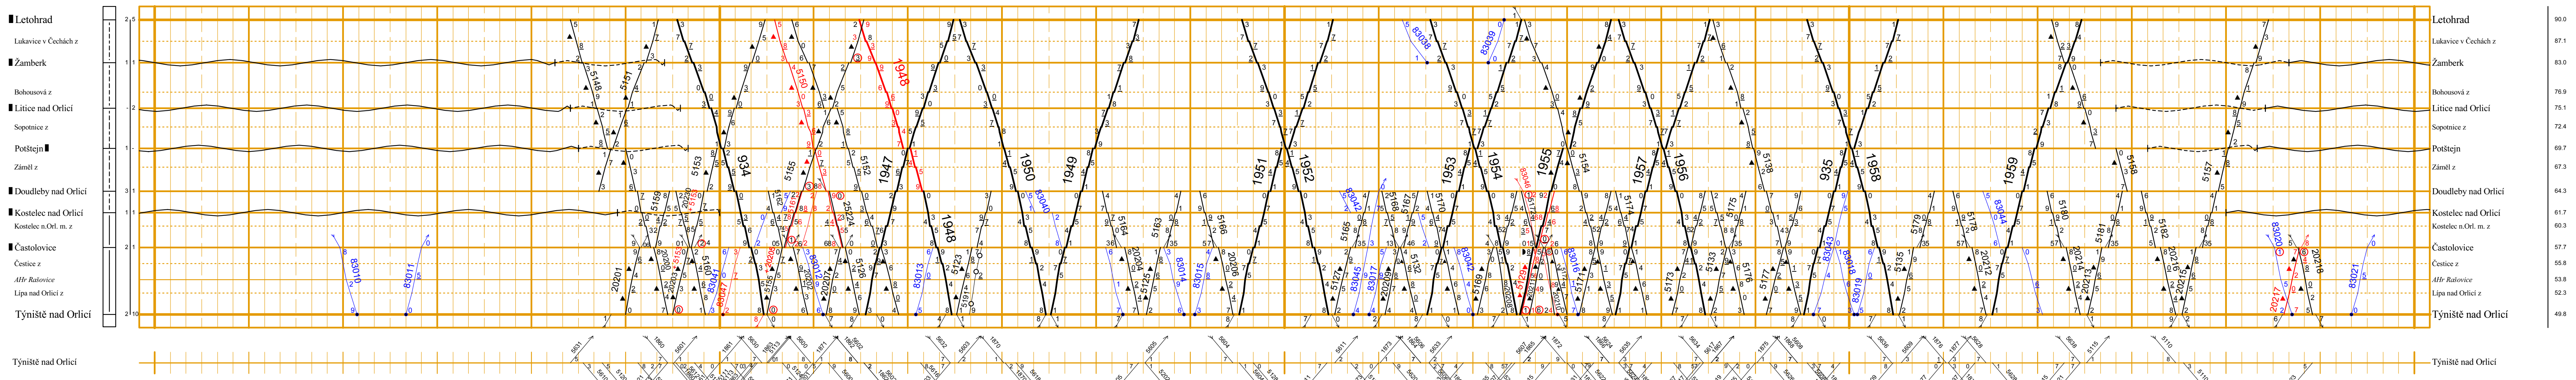

|   |  |   |  |   |  |   |  |
|---|--|---|--|---|--|---|--|
| <p><b>VÝSĚTLIVKY KE SLOUPOCI</b></p> <p>Druh tratě: <b>1</b> - dvoustranná, <b>2</b> - jednostranná</p> <p><b>VÝSĚTLIVKY KE SLOUPOCI</b></p> <p>Druh tratě: <b>1</b> - dvoustranná, <b>2</b> - jednostranná</p> <p><b>VÝSĚTLIVKY KE SLOUPOCI</b></p> <p>Druh tratě: <b>1</b> - dvoustranná, <b>2</b> - jednostranná</p> |  | <p><b>VÝSĚTLIVKY KE SLOUPOCI</b></p> <p>Druh tratě: <b>1</b> - dvoustranná, <b>2</b> - jednostranná</p> <p><b>VÝSĚTLIVKY KE SLOUPOCI</b></p> <p>Druh tratě: <b>1</b> - dvoustranná, <b>2</b> - jednostranná</p> <p><b>VÝSĚTLIVKY KE SLOUPOCI</b></p> <p>Druh tratě: <b>1</b> - dvoustranná, <b>2</b> - jednostranná</p> |  | <p><b>VÝSĚTLIVKY KE SLOUPOCI</b></p> <p>Druh tratě: <b>1</b> - dvoustranná, <b>2</b> - jednostranná</p> <p><b>VÝSĚTLIVKY KE SLOUPOCI</b></p> <p>Druh tratě: <b>1</b> - dvoustranná, <b>2</b> - jednostranná</p> <p><b>VÝSĚTLIVKY KE SLOUPOCI</b></p> <p>Druh tratě: <b>1</b> - dvoustranná, <b>2</b> - jednostranná</p> |  | <p><b>VÝSĚTLIVKY KE SLOUPOCI</b></p> <p>Druh tratě: <b>1</b> - dvoustranná, <b>2</b> - jednostranná</p> <p><b>VÝSĚTLIVKY KE SLOUPOCI</b></p> <p>Druh tratě: <b>1</b> - dvoustranná, <b>2</b> - jednostranná</p> <p><b>VÝSĚTLIVKY KE SLOUPOCI</b></p> <p>Druh tratě: <b>1</b> - dvoustranná, <b>2</b> - jednostranná</p> |  |
|---|--|---|--|---|--|---|--|

Štítý - Lichkov

Międzylesie - Ústí nad Orlicí

Letohrad - Týniště nad Orlicí

Rokytnice v Orlických horách - Doubledy nad Orlicí

Solnice - Častolovice