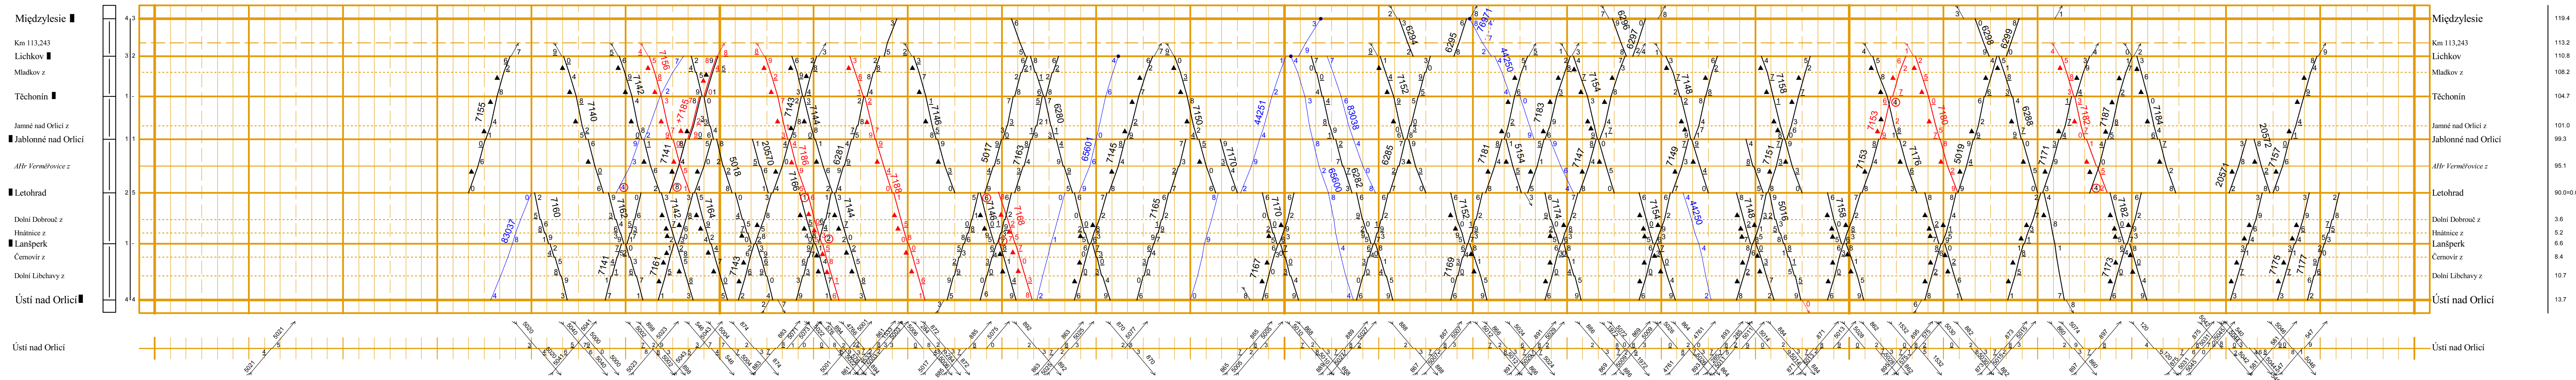

|   |  |   |  |   |  |   |  |
|---|--|---|--|---|--|---|--|
| <p><b>VÝSĚTLIVKY KE SLOUPOCI</b></p> <p>Druh tratě: <b>1</b> - dvoustranná, <b>2</b> - jednostranná</p> <p><b>VÝSĚTLIVKY KE SLOUPOCI</b></p> <p>Druh tratě: <b>1</b> - dvoustranná, <b>2</b> - jednostranná</p> <p><b>VÝSĚTLIVKY KE SLOUPOCI</b></p> <p>Druh tratě: <b>1</b> - dvoustranná, <b>2</b> - jednostranná</p> |  | <p><b>VÝSĚTLIVKY KE SLOUPOCI</b></p> <p>Druh tratě: <b>1</b> - dvoustranná, <b>2</b> - jednostranná</p> <p><b>VÝSĚTLIVKY KE SLOUPOCI</b></p> <p>Druh tratě: <b>1</b> - dvoustranná, <b>2</b> - jednostranná</p> <p><b>VÝSĚTLIVKY KE SLOUPOCI</b></p> <p>Druh tratě: <b>1</b> - dvoustranná, <b>2</b> - jednostranná</p> |  | <p><b>VÝSĚTLIVKY KE SLOUPOCI</b></p> <p>Druh tratě: <b>1</b> - dvoustranná, <b>2</b> - jednostranná</p> <p><b>VÝSĚTLIVKY KE SLOUPOCI</b></p> <p>Druh tratě: <b>1</b> - dvoustranná, <b>2</b> - jednostranná</p> <p><b>VÝSĚTLIVKY KE SLOUPOCI</b></p> <p>Druh tratě: <b>1</b> - dvoustranná, <b>2</b> - jednostranná</p> |  | <p><b>VÝSĚTLIVKY KE SLOUPOCI</b></p> <p>Druh tratě: <b>1</b> - dvoustranná, <b>2</b> - jednostranná</p> <p><b>VÝSĚTLIVKY KE SLOUPOCI</b></p> <p>Druh tratě: <b>1</b> - dvoustranná, <b>2</b> - jednostranná</p> <p><b>VÝSĚTLIVKY KE SLOUPOCI</b></p> <p>Druh tratě: <b>1</b> - dvoustranná, <b>2</b> - jednostranná</p> |  |
|---|--|---|--|---|--|---|--|

Štítý - Lichkov

Międzylesie - Ústí nad Orlicí

Letohrad - Týniště nad Orlicí

Rokytnice v Orlických horách - Doubledy nad Orlicí

Solnice - Častolovice