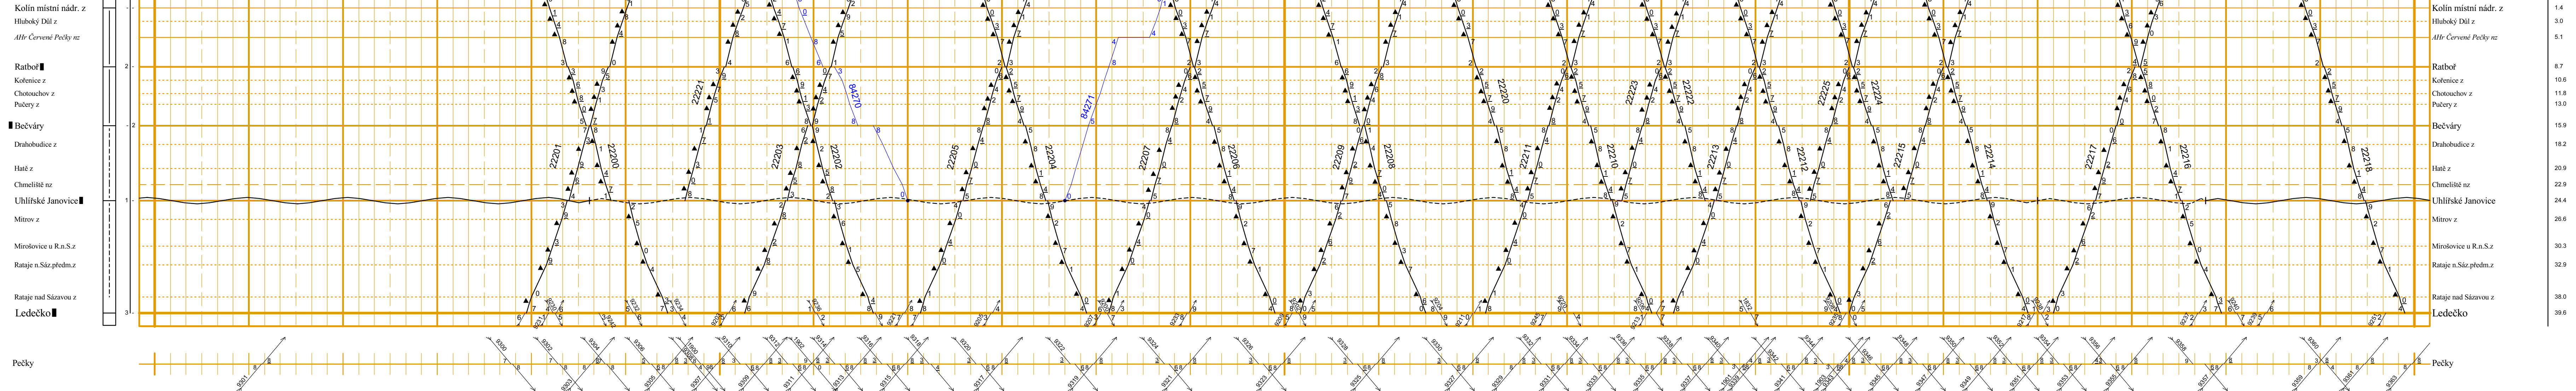

**Zruč nad Sázavou - Kutná Hora hl.n.**

**Třemošnice - Čáslav místní nádr.**

**Kolín - Ledečko**

**Pečky - Kouřim**

**Bošice - Bečváry**