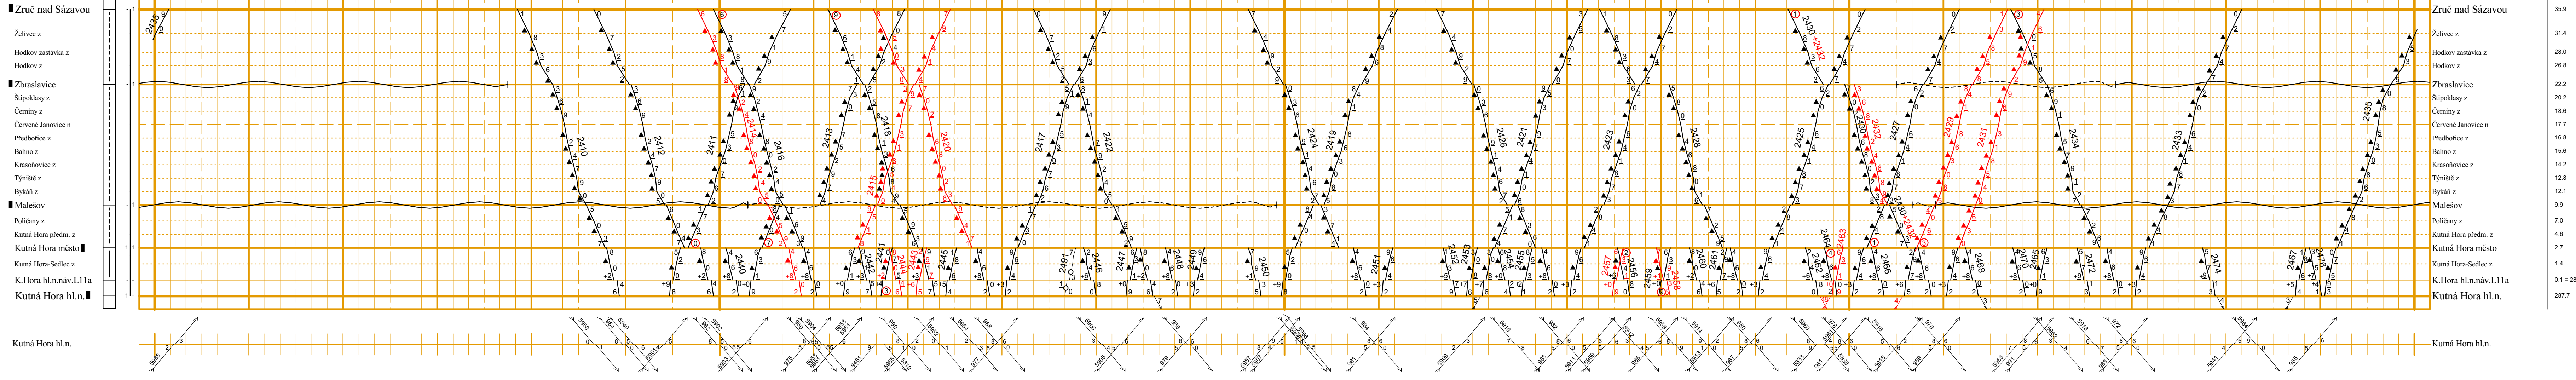

**Zruč nad Sázavou - Kutná Hora hl.n.**

**Třemošnice - Čáslav místní nádr.**

**Kolín - Ledečko**

**Pečky - Kouřim**

**Bošice - Bečváry**