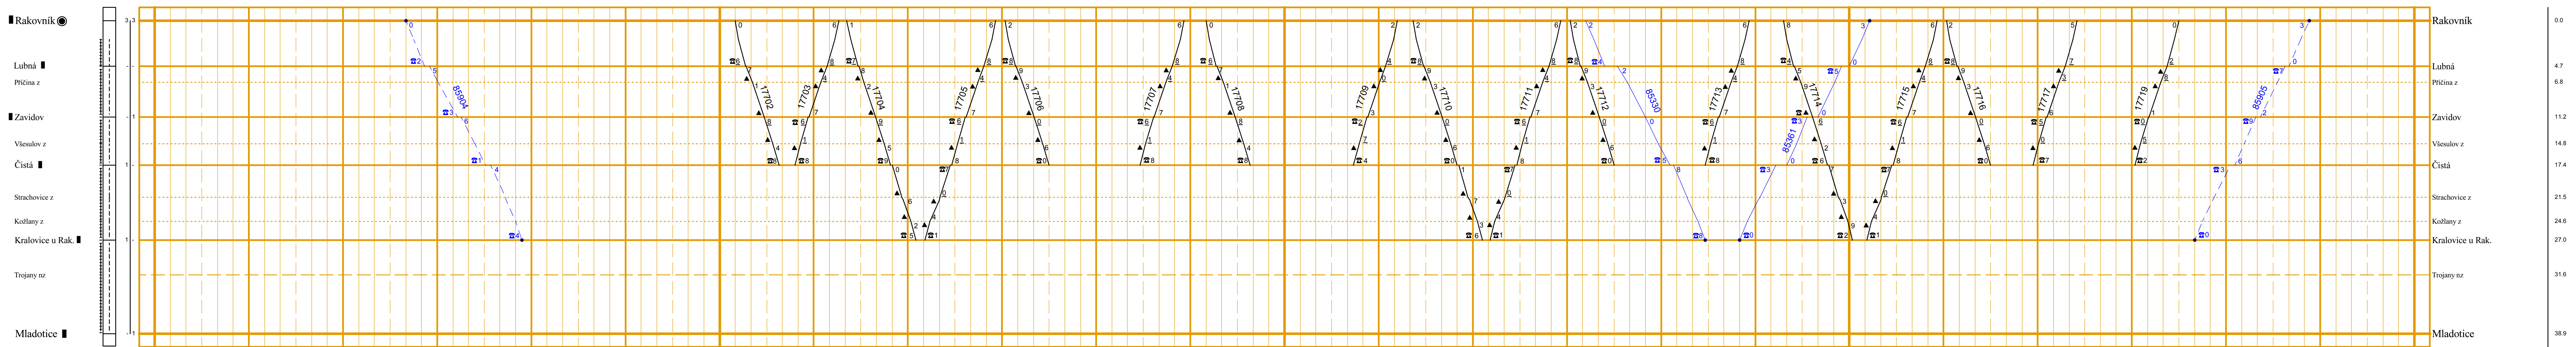

Rakovník - Mladotice

Rakovník - Bečov nad Teplou

Protivice - Bočov