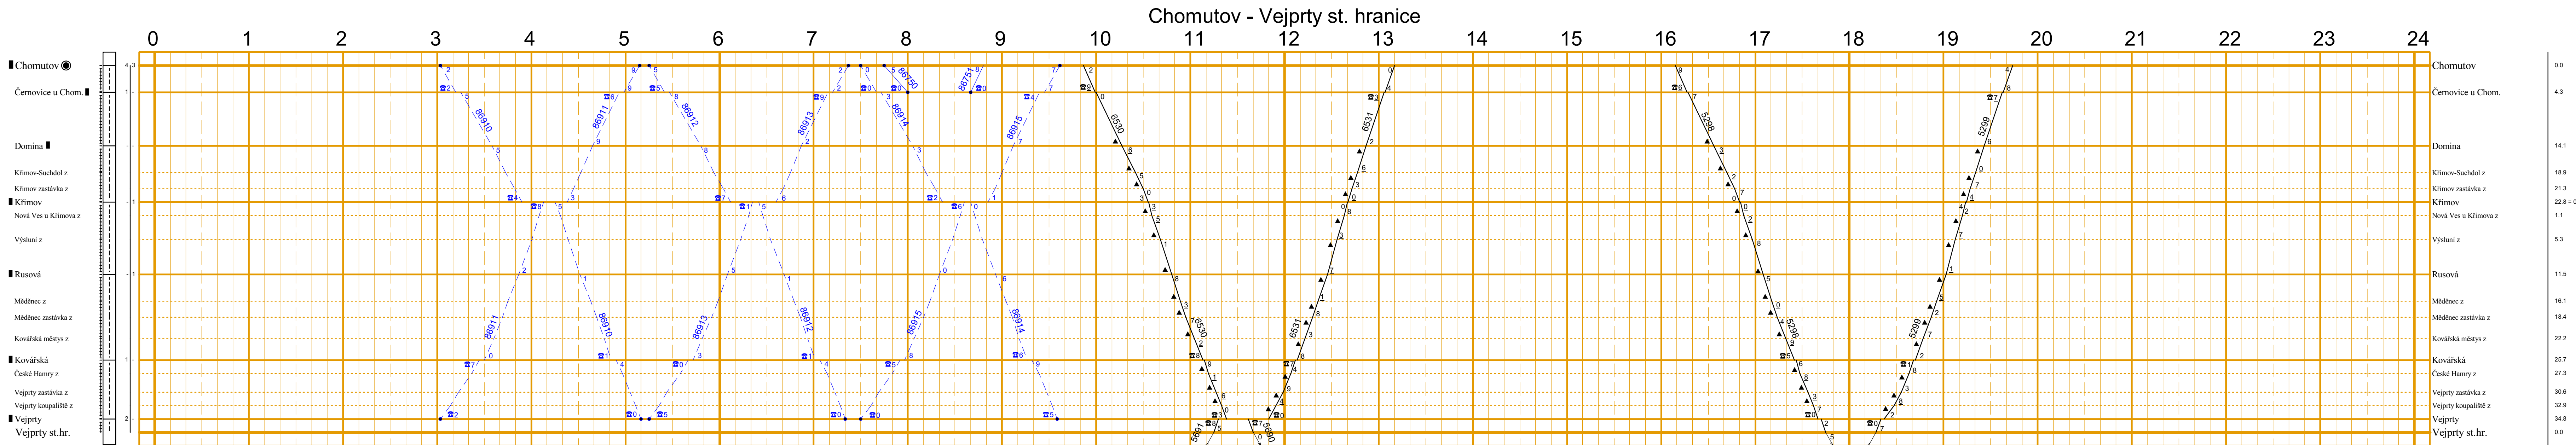

1	2	3	4	5	6	7	8	9	10	11	12	13	14	15	16	17	18	19	20	21	22	23	24	25	26	27	
Výstav dopravního prostředku		Výstav dopravního prostředku		Výstav dopravního prostředku		Výstav dopravního prostředku		Výstav dopravního prostředku		Výstav dopravního prostředku		Výstav dopravního prostředku		Výstav dopravního prostředku		Výstav dopravního prostředku		Výstav dopravního prostředku		Výstav dopravního prostředku		Výstav dopravního prostředku		Výstav dopravního prostředku		Výstav dopravního prostředku	

Děčín hl.n. - Litvínov

Most nové n. odjezd - Moldava v Krušných horách