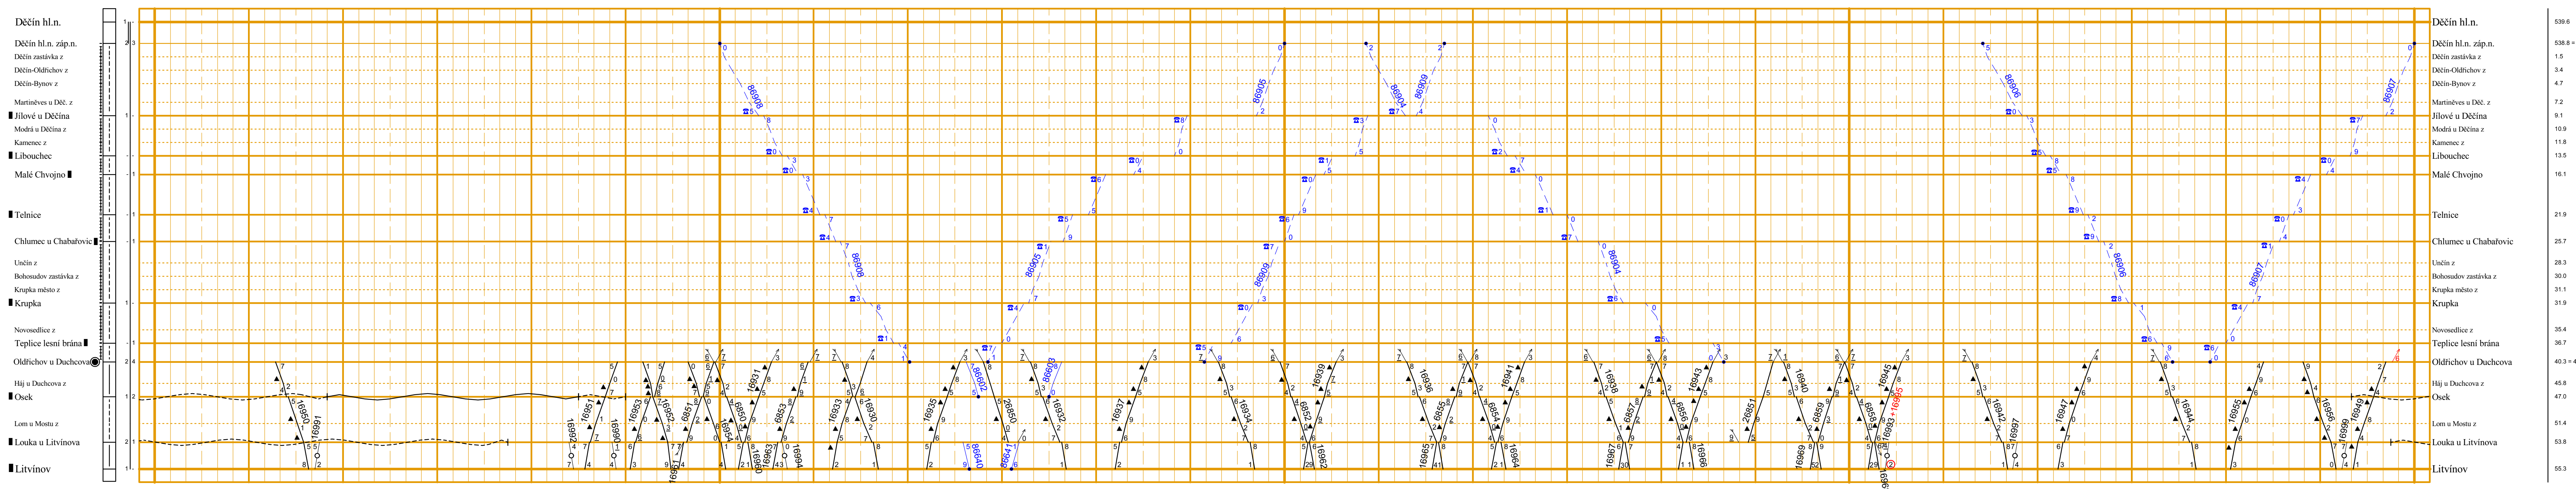

1	2	3	4	5	6	7	8	9	10	11	12	13	14	15	16	17	18	19	20	21	22	23	24	25	26	27	
Výstav dopravního prostředku		Výstav dopravního prostředku		Výstav dopravního prostředku		Výstav dopravního prostředku		Výstav dopravního prostředku		Výstav dopravního prostředku		Výstav dopravního prostředku		Výstav dopravního prostředku		Výstav dopravního prostředku		Výstav dopravního prostředku		Výstav dopravního prostředku		Výstav dopravního prostředku		Výstav dopravního prostředku		Výstav dopravního prostředku	

Děčín hl.n. - Litvínov

Most nové n. odjezd - Moldava v Krušných horách